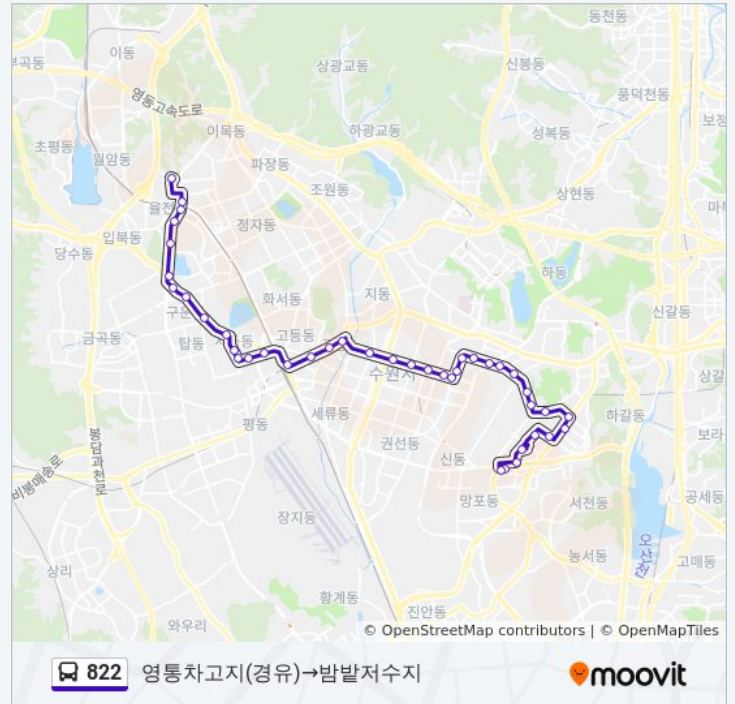

세무서.도청입구

수원역.Ak프라자

뉴타운센트라하우스

서호초등학교

서호중학교

서둔동주민센터

농촌진흥청

웃거리

구운동사거리

서수원버스터미널.성대사거리

성대사거리

삼성아파트

금요일

오전 5:00 - 오후 10:24

토요일

오전 5:00 - 오후 10:24

822 버스 정보

방향: 영통차고지(경유)→밤밭저수지

정거장: 41

이동 시간: 45 분

노선 요약:

성균관대학교

성균관대역

성균관대역.고용노동부경기지청.울전성당