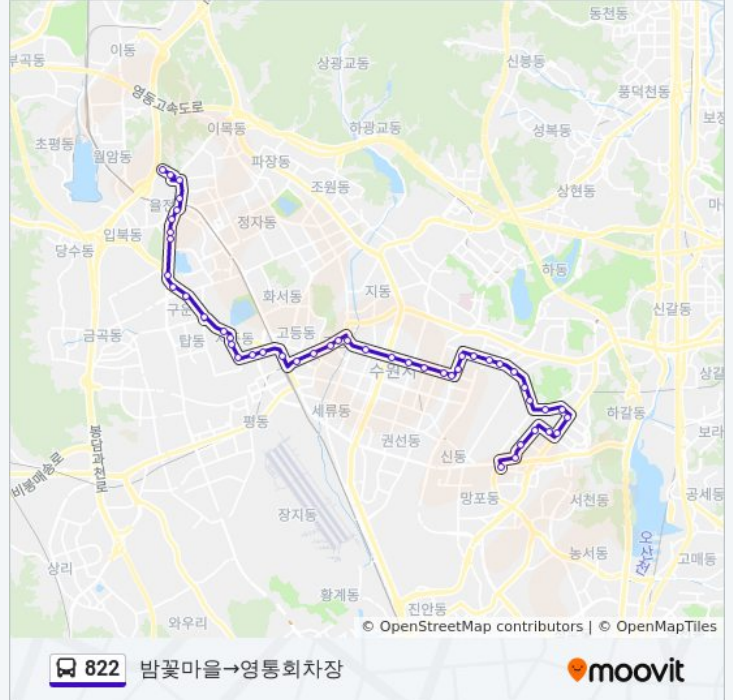

영통구보건소

법원가사과.동수원등기소

훼미리타워

영통역8번출구

영덕고등학교.영통역

신나무실아파트

벽적골주공아파트

우성아파트

영통회차장

방향: 영통차고지(경유)→밤발저수지

정류장 41개

[노선 일정 보기](#)

영통차고지(경유)

영통회차장

영통롯데아파트

벽적골태영아파트