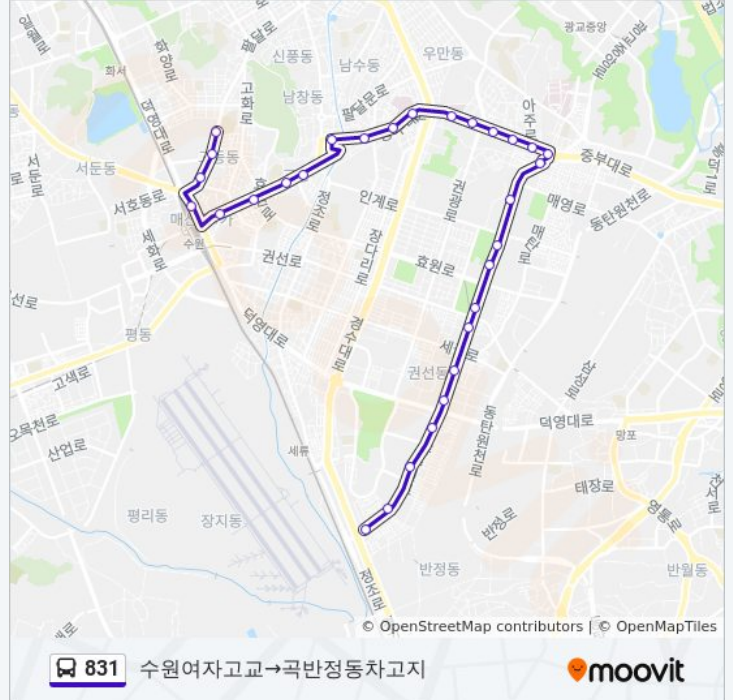

831 버스 정보

방향: 수원여자고교→곡반정동차고지

정거장: 30

이동 시간: 28 분

노선 요약:

매탄2등주민센터.매탄시장입구

매탄주공4단지

자유총연맹

경기도문화의전당.두산위브A

임광아파트.야외음악당

경기소방본부

평생교육학습관.남수원중학교

대원아파트

곡반중학교.수원아이파크

축산물유통센터.수원아이파크4단지

한솔아파트.한림도서관

곡반정동차고지

831 버스 시간표와 경로 지도는 moovitapp.com 에서 오프라인 PDF로 사용할 수 있습니다. [무빗엔](#) url을 사용하여 실시간 버스 시간, 기차 일정 또는 지하철 일정과 서울시 내의 모든 대중 교통의 단계별 방향안내를 받을 수 있습니다.

[무빗에 대해](#) · [MaaS 솔루션](#) · [지원 국가](#) · [무비터 커뮤니티](#)