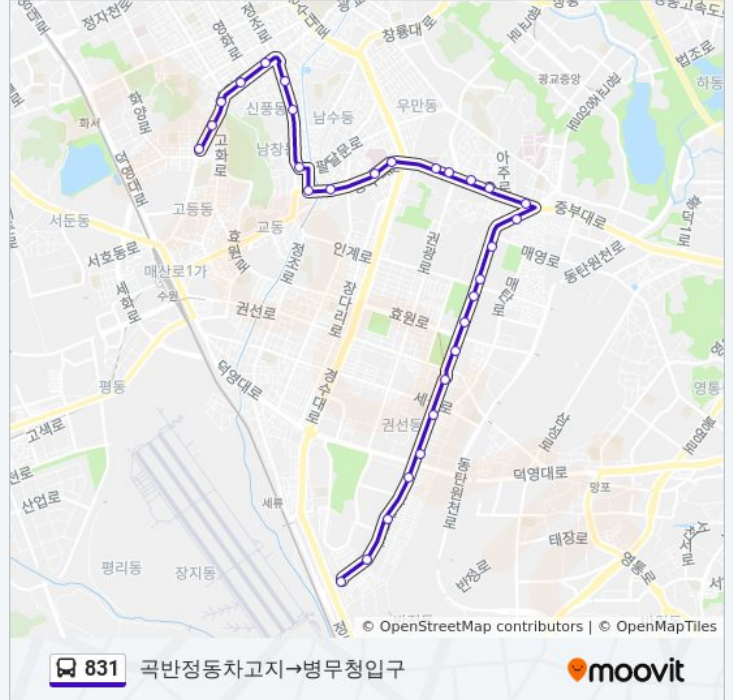

방향: 곡반정동차고지→병무청입구

정류장 30개
[노선 일정 보기](#)

- 곡반정동차고지
- 한솔아파트.한림도서관
- 축산물유통센터입구
- 곡반중학교.수원아이파크
- 우남아파트
- 평생교육학습관.남수원중학교
- 경기소방본부
- 임광아파트
- 경기도문화의전당.두산위브A
- 자유총연맹
- 삼성1차아파트
- 삼성2차아파트
- 매탄2동주민센터
- 법원사거리
- 아주대입구.우리은행
- 우만아파트
- 우만신성아파트
- 수원고용센터.동수원병원.라마다호텔
- 동수원사거리
- 성빈센트병원
- 2001아울렛
- 영동시장.경기도박치유센터

831 버스 시간표

곡반정동차고지→병무청입구 경로 시간표:

일요일	오전 5:00 - 오후 11:12
월요일	오전 5:00 - 오후 11:12
화요일	오전 5:00 - 오후 11:12
수요일	오전 5:00 - 오후 11:12
목요일	오전 5:00 - 오후 11:12
금요일	오전 5:00 - 오후 11:12
토요일	오전 5:00 - 오후 11:12

831 버스 정보

방향: 곡반정동차고지→병무청입구
정거장: 30
이동 시간: 29 분
노선 요약:

팔달문

팔달구청.화성행궁.수원성지

장안문.북수동.화홍문

장안공원

한국은행

화서문로터리

서문치안센터

병무청입구

방향: 수원여자고교→곡반정동차고지

정류장 30개
[노선 일정 보기](#)

수원여자고교

고등동주민센터

농천교회

수원역.Ak프라자

매산시장