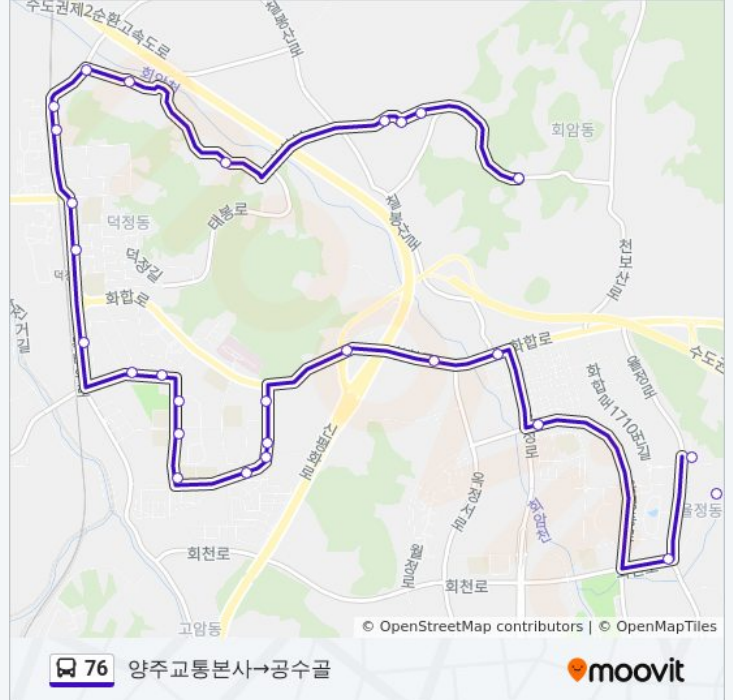

방향: 양주교통본사→공수골

정류장 28개
[노선 일정 보기](#)

- 양주교통본사
- 귀울동
- 기우리.귀울동
- 천보초등학교
- 울정동삼거리상회
- 회암2동마을회관
- 서재말
- 주공6단지
- 주공7단지.중흥S클래스앞
- 주공8단지
- 덕정주공7단지
- 회천초교.덕정주공4단지
- 덕정주공3단지
- 덕정주공2단지
- 덕정주공1단지.회천3동주민센터
- 덕정아파트5단지.에스병원
- 한국아파트
- 덕정역
- 덕정초교.진흥마트
- 서희아파트
- 충성아파트
- 급양대

76 버스 시간표

양주교통본사→공수골 경로 시간표:

일요일	오전 6:41 - 오후 6:41
월요일	오전 6:41 - 오후 6:41
화요일	오전 6:41 - 오후 6:41
수요일	오전 6:41 - 오후 6:41
목요일	오전 6:41 - 오후 6:41
금요일	오전 6:41 - 오후 6:41
토요일	오전 6:41 - 오후 6:41

76 버스 정보

방향: 양주교통본사→공수골
정거장: 28
이동 시간: 27 분
노선 요약:

덕정동차고지

석우동마을회관

청수정

봉양4통마을회관

거무네미

공수골

방향: 회암리→귀울동회관

정류장 29개

[노선 일정 보기](#)

회암리

공수골

거무네미

봉양4통마을회관

청수정

석우동.종점

석우동마을회관