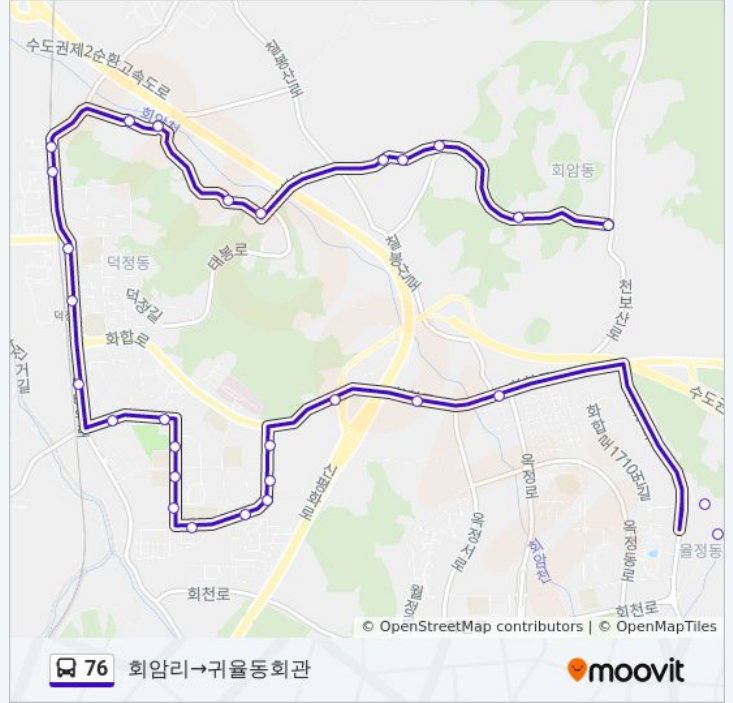

덕정주공1단지.회천3동주민센터

덕정주공2단지

덕정주공3단지

76 버스 시간표

회암리→귀울동회관 경로 시간표:

일요일	오전 7:11 - 오후 6:11
월요일	오전 7:11 - 오후 6:11
화요일	오전 7:11 - 오후 6:11
수요일	오전 7:11 - 오후 6:11
목요일	오전 7:11 - 오후 6:11
금요일	오전 7:11 - 오후 6:11
토요일	오전 7:11 - 오후 6:11

76 버스 정보

방향: 회암리→귀울동회관

정거장: 29

이동 시간: 31 분

노선 요약:

회천초교.덕정주공4단지

회천초교정문

덕정주공7단지

주공8단지

주공7단지.중흥S클래스

주공6단지

서재말

회암2동마을회관

울정삼거리

귀울동

귀울동회관

76 버스 시간표와 경로 지도는 moovitapp.com 에서 오프라인 PDF로 사용할 수 있습니다. [무빗 앱](#) url을 사용하여 실시간 버스 시간, 기차 일정 또는 지하철 일정과 서울시 내의 모든 대중 교통의 단계별 방향안내를 받을 수 있습니다.

[무빗에 대해](#) · [MaaS 솔루션](#) · [지원 국가](#) · [무비터 커뮤니티](#)

© 2023 무빗 - 모든 권리가 보호됨