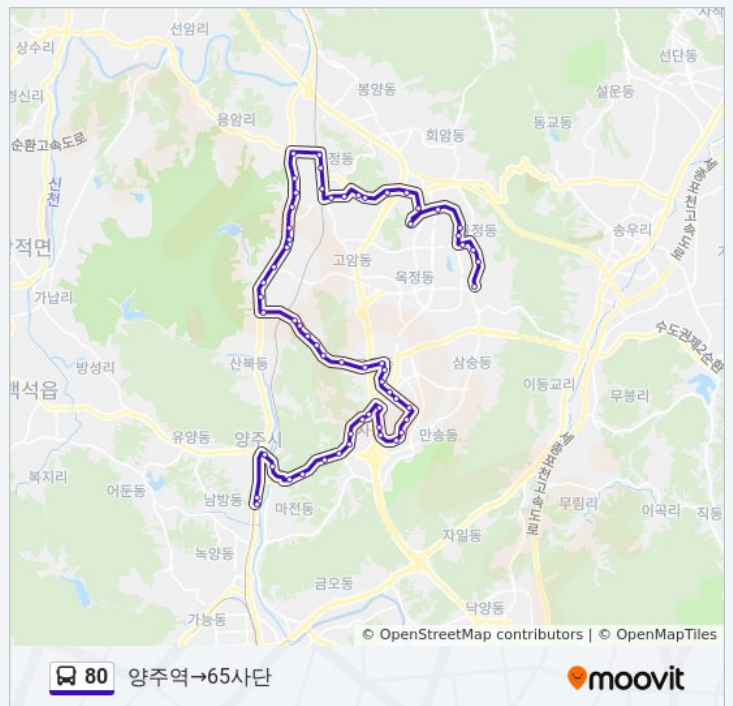

현대아파트

경동대입구.명진빌라

축산위생연구소

고덕구장

80 버스 시간표

양주역→65사단 경로 시간표:

일요일	오전 12:00 - 오후 11:45
월요일	오전 12:00 - 오후 11:45
화요일	오전 12:00 - 오후 11:45
수요일	오전 12:00 - 오후 11:45
목요일	오전 12:00 - 오후 11:45
금요일	오전 12:00 - 오후 11:45
토요일	오전 12:00 - 오후 11:45

80 버스 정보

방향: 양주역→65사단

정거장: 60

이동 시간: 62 분

노선 요약:

현진에버빌아파트

도둔이입구

한승아파트입구