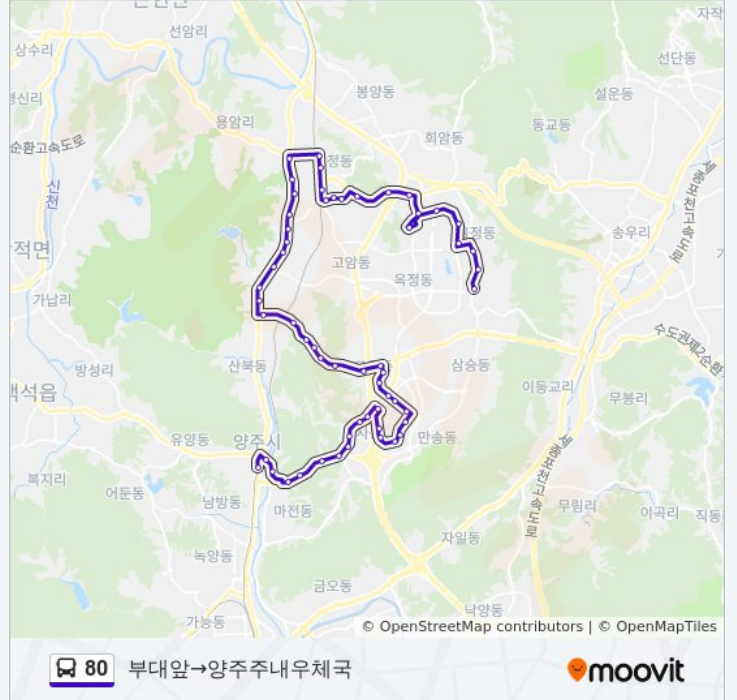

한양수자인3단지아파트

고읍신도브레뉴

나누리공원

대방신도아파트

서반창.삼사동

광사1통마을회관

광사동.넉바위

원학동.골프장입구

공장앞

응달마을

주내파출소.주내교회

마전동

양주시청.화원

양주주내우체국

방향: 양주역→65사단

정류장 60개