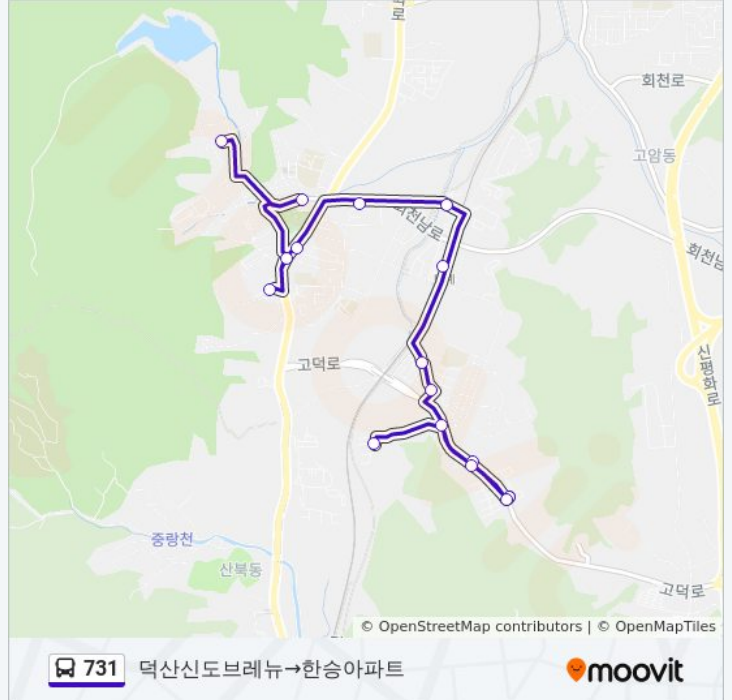

방향: 덕산신도브레뉴→한승아파트

정류장 16개

[노선 일정 보기](#)

- 덕산신도브레뉴
- 양주출입국관리사무소.회천2동주민센터
- 덕계동.덕계육교
- 리치마트
- 덕계동
- 범양2차아파트
- 현대윤중아파트
- 덕계역
- 도둔초등학교
- 푸르지오아파트
- 한승아파트입구
- 도둔이입구
- 현진에버빌아파트
- 현진에버빌아파트
- 도둔이입구
- 한승아파트

731 버스 시간표

덕산신도브레뉴→한승아파트 경로 시간표:

일요일	오전 6:20 - 오후 10:20
월요일	오전 6:20 - 오후 10:20
화요일	오전 6:20 - 오후 10:20
수요일	오전 6:20 - 오후 10:20
목요일	오전 6:20 - 오후 10:20
금요일	오전 6:20 - 오후 10:20
토요일	오전 6:20 - 오후 10:20

731 버스 정보

방향: 덕산신도브레뉴→한승아파트

정거장: 16

이동 시간: 14 분

노선 요약:

방향: 한승아파트→양주출입국관리사무소.회천2동 주민센터

정류장 15개
[노선 일정 보기](#)

- 한승아파트
- 도둔이입구
- 현진에버빌아파트
- 현진에버빌아파트
- 도둔이입구
- 한승아파트입구
- 푸르지오아파트
- 도둔초등학교
- 덕계역
- 현대윤중아파트
- 범양2차아파트
- 덕계동.덕계육교
- 리치마트
- 덕계동
- 양주출입국관리사무소.회천2동주민센터

731 버스 정보

방향: 한승아파트→양주출입국관리사무소.회천2동주민센터

정거장: 15

이동 시간: 12 분

노선 요약:

731 버스 시간표와 경로 지도는 moovitapp.com 에서 오프라인 PDF로 사용할 수 있습니다. [무빗 앱](#) url을 사용하여 실시간 버스 시간, 기차 일정 또는 지하철 일정과 서울시 내의 모든 대중 교통의 단계별 방향안내를 받을 수 있습니다.