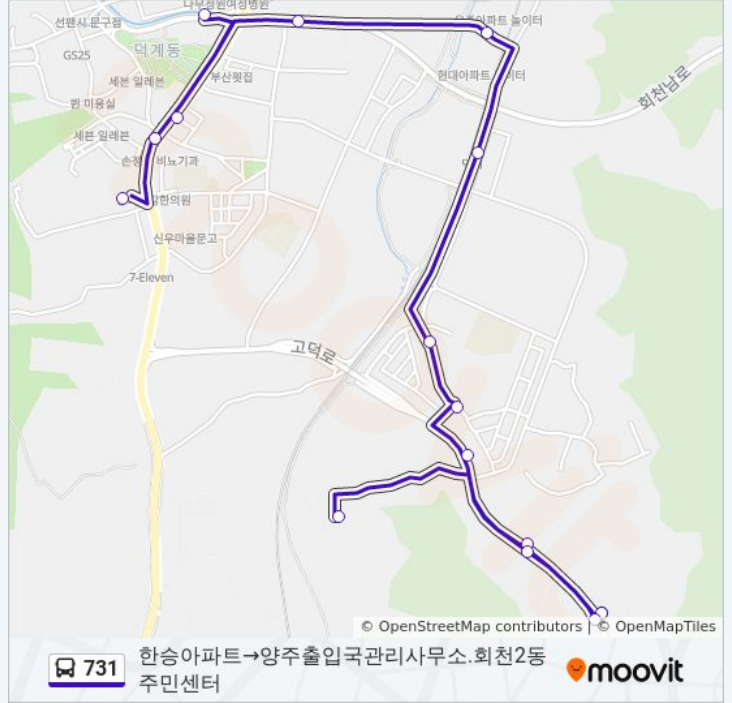

731

덕산신도브레뉴→한승아파트

웹사이트 모드로 보기

731 버스 노선 (덕산신도브레뉴→한승아파트)은(는) 2 경로가 있습니다. 주중운영 시간은 다음과 같습니다:

(1) 덕산신도브레뉴→한승아파트: 오전 6:20 - 오후 10:20 (2) 한승아파트→양주출입국관리사무소.회천2동주민센터: 오전 6:00 - 오후 10:00

내 근처의 가장 가까운 731 버스를 찾으려면 무빗을 사용하여 다음 731 버스 도착시간을 확인하세요.

정거장: 16

이동 시간: 14 분

노선 요약:

방향: 한승아파트→양주출입국관리사무소.회천2동 주민센터

정류장 15개
[노선 일정 보기](#)

- 한승아파트
- 도둔이입구
- 현진에버빌아파트
- 현진에버빌아파트
- 도둔이입구
- 한승아파트입구
- 푸르지오아파트
- 도둔초등학교
- 덕계역
- 현대윤중아파트
- 범양2차아파트
- 덕계동.덕계육교
- 리치마트
- 덕계동
- 양주출입국관리사무소.회천2동주민센터

731 버스 시간표

한승아파트→양주출입국관리사무소.회천2동주민센터 경로 시간표:

일요일	오전 6:00 - 오후 10:00
월요일	오전 6:00 - 오후 10:00
화요일	오전 6:00 - 오후 10:00
수요일	오전 6:00 - 오후 10:00
목요일	오전 6:00 - 오후 10:00
금요일	오전 6:00 - 오후 10:00
토요일	오전 6:00 - 오후 10:00

731 버스 정보

방향: 한승아파트→양주출입국관리사무소.회천2동주민센터

정거장: 15

이동 시간: 12 분

노선 요약:

731 버스 시간표와 경로 지도는 moovitapp.com 에서 오프라인 PDF로 사용할 수 있습니다. [무빗 앱](#) url을 사용하여 실시간 버스 시간, 기차 일정 또는 지하철 일정과 서울시 내의 모든 대중 교통의 단계별 방향안내를 받을 수 있습니다.