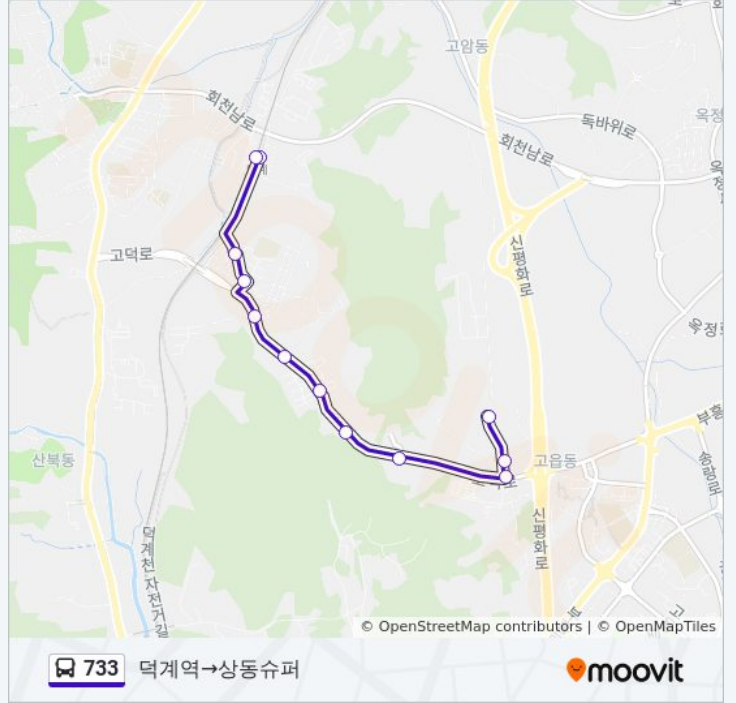

**방향: 경동대학교→도둔초등학교**

정류장 11개

[노선 일정 보기](#)

- 경동대학교
- 상동슈퍼
- 다리앞
- 예원교회
- 축산위생연구소
- 고덕구장
- 현진에버빌아파트
- 도둔이입구
- 한승아파트입구
- 푸르지오아파트
- 도둔초등학교

### 733 버스 시간표

경동대학교→도둔초등학교 경로 시간표:

일요일	오전 7:00 - 오후 7:20
월요일	오전 7:00 - 오후 7:20
화요일	오전 7:00 - 오후 7:20
수요일	오전 7:00 - 오후 7:20
목요일	오전 7:00 - 오후 7:20
금요일	오전 7:00 - 오후 7:20
토요일	오전 7:00 - 오후 7:20

### 733 버스 정보

**방향:** 경동대학교→도둔초등학교

**정거장:** 11

**이동 시간:** 10 분

**노선 요약:**

**방향: 덕계역→상동슈퍼**

정류장 12개  
[노선 일정 보기](#)

- 덕계역
- 덕계역
- 도둔초등학교
- 푸르지오아파트
- 한승아파트입구
- 도둔이입구
- 현진에버빌아파트
- 고덕구장
- 축산위생연구소
- 예원교회
- 다리앞
- 상동슈퍼

**733 버스 시간표**

덕계역→상동슈퍼 경로 시간표:

일요일	오전 7:07 - 오후 7:27
월요일	오전 7:07 - 오후 7:27
화요일	오전 7:07 - 오후 7:27
수요일	오전 7:07 - 오후 7:27
목요일	오전 7:07 - 오후 7:27
금요일	오전 7:07 - 오후 7:27
토요일	오전 7:07 - 오후 7:27

**733 버스 정보**

**방향:** 덕계역→상동슈퍼  
**정거장:** 12  
**이동 시간:** 10 분  
**노선 요약:**