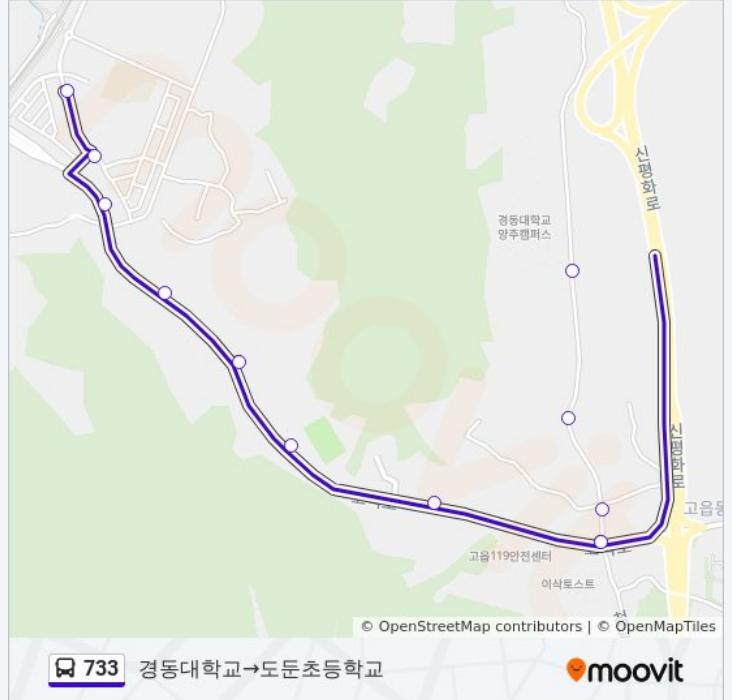

**방향: 경동대학교→도둔초등학교**

정류장 11개

[노선 일정 보기](#)

- 경동대학교
- 상동슈퍼
- 다리앞
- 예원교회
- 축산위생연구소
- 고덕구장
- 현진에버빌아파트
- 도둔이입구
- 한승아파트입구
- 푸르지오아파트
- 도둔초등학교

### 733 버스 시간표

경동대학교→도둔초등학교 경로 시간표:

일요일	오전 7:00 - 오후 7:20
월요일	오전 7:00 - 오후 7:20
화요일	오전 7:00 - 오후 7:20
수요일	오전 7:00 - 오후 7:20
목요일	오전 7:00 - 오후 7:20
금요일	오전 7:00 - 오후 7:20
토요일	오전 7:00 - 오후 7:20

### 733 버스 정보

**방향:** 경동대학교→도둔초등학교

**정거장:** 11

**이동 시간:** 10 분

**노선 요약:**

**방향: 덕계역→상동슈퍼**

정류장 12개  
[노선 일정 보기](#)

- 덕계역
- 덕계역
- 도둔초등학교
- 푸르지오아파트
- 한승아파트입구
- 도둔이입구
- 현진에버빌아파트
- 고덕구장
- 축산위생연구소
- 예원교회
- 다리앞
- 상동슈퍼

**733 버스 시간표**

덕계역→상동슈퍼 경로 시간표:

일요일	오전 7:07 - 오후 7:27
월요일	오전 7:07 - 오후 7:27
화요일	오전 7:07 - 오후 7:27
수요일	오전 7:07 - 오후 7:27
목요일	오전 7:07 - 오후 7:27
금요일	오전 7:07 - 오후 7:27
토요일	오전 7:07 - 오후 7:27

**733 버스 정보**

**방향:** 덕계역→상동슈퍼  
**정거장:** 12  
**이동 시간:** 10 분  
**노선 요약:**