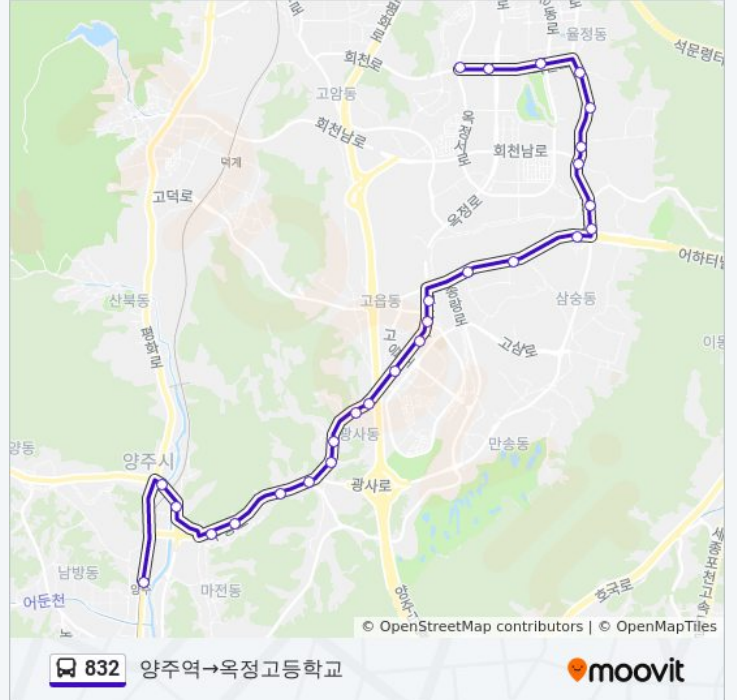

울정13단지.귀메골

기우리다리앞

울정초등학교

옥정고등학교

옥정고등학교

832 버스 시간표와 경로 지도는 moovitapp.com 에서 오프라인 PDF로 사용할 수 있습니다. [무빗 앱](#) url을 사용하여 실시간 버스 시간, 기차 일정 또는 지하철 일정과 서울시 내의 모든 대중 교통의 단계별 방향안내를 받을 수 있습니다.

[무빗에 대해](#) • [MaaS 솔루션](#) • [지원 국가](#) • [무빗 커뮤니티](#)

© 2023 무빗 - 모든 권리가 보호됨

실시간 도착 시간을 확인하세요