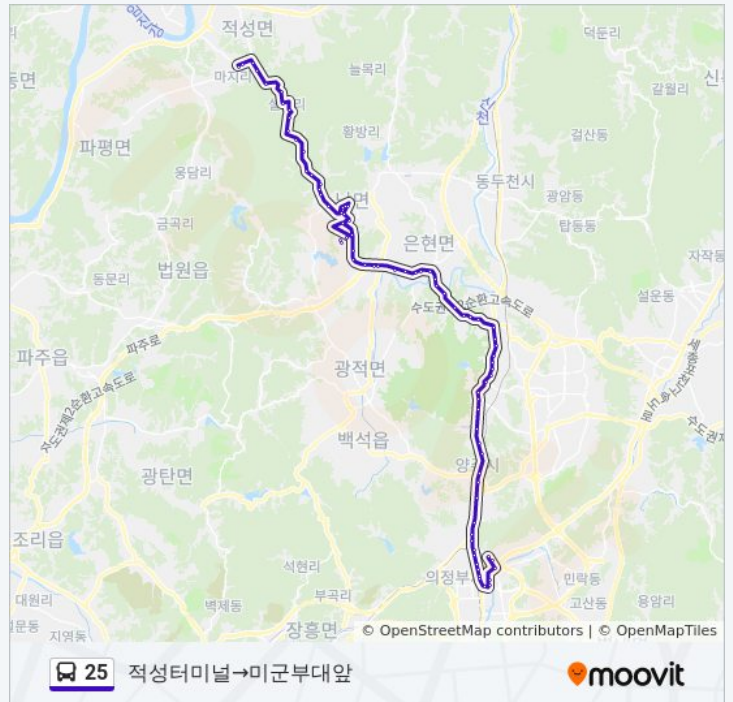

### 25 버스 시간표

적성터미널→미군부대앞 경로 시간표:

|     |                    |
|-----|--------------------|
| 일요일 | 오전 5:30 - 오후 10:50 |
| 월요일 | 오전 5:30 - 오후 10:50 |
| 화요일 | 오전 5:30 - 오후 10:50 |
| 수요일 | 오전 5:30 - 오후 10:50 |
| 목요일 | 오전 5:30 - 오후 10:50 |
| 금요일 | 오전 5:30 - 오후 10:50 |
| 토요일 | 오전 5:30 - 오후 10:50 |

## 25 버스 정보

방향: 적성터미널→미군부대앞

정거장: 79

이동 시간: 98 분

노선 요약:

화학대

은현초등학교

산곡동