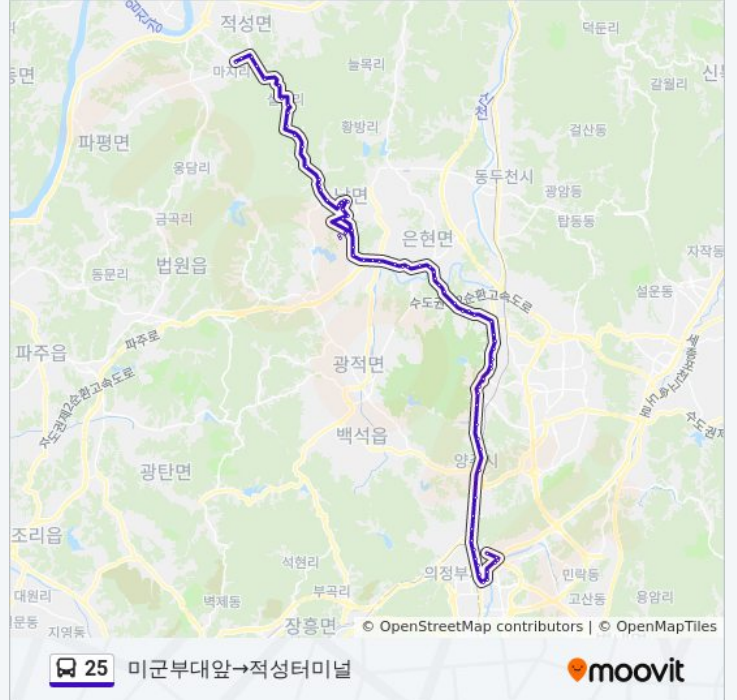

은현초교

화학대

은현면사무소입구

한강섬유

운암1리

은남보건지소

갯바위

상수사거리

상수검문소

구세당약방

상수공단

정비대앞

남면산업단지입구

남면산업단지.기업인협회

한국종합정밀강구

남면산업단지입구

사단의무대앞

뉴옵틱스

토교장사거리

남면초등학교

남문중.한국외식과학고등학교

면사무소.신산리농협

신산약방

비룡성당