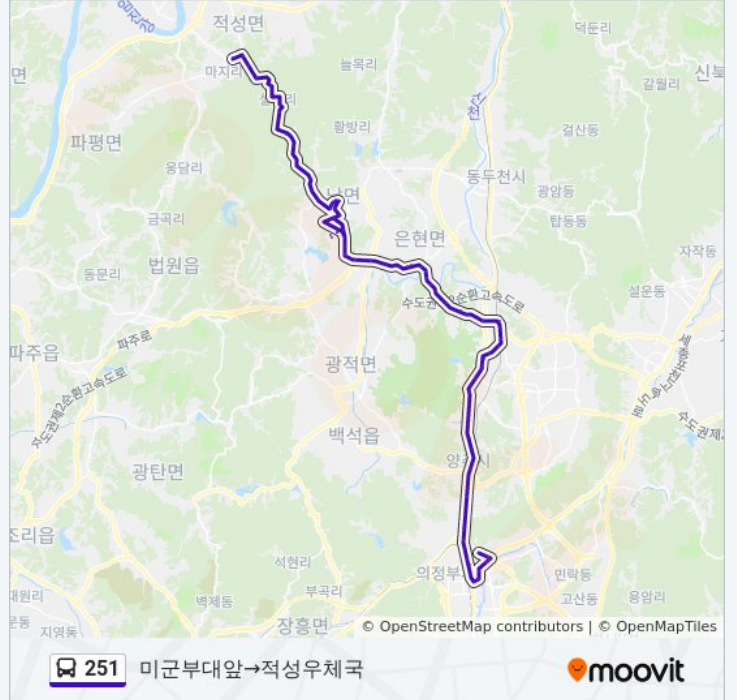

선암리

은현초교

화학대

은현면사무소입구

한강섬유

운암1리마을회관

운암1리

은남보건지소

갓바위

상수사거리

상수검문소

구세당약방

상수공단

정비대앞

남면산업단지입구

남면산업단지.기업인협회

한국종합정밀강구

남면산업단지입구

사단의무대앞

뉴옵틱스

토교장사거리

남면초등학교

남문중.한국외식과학고등학교

면사무소.신산리농협