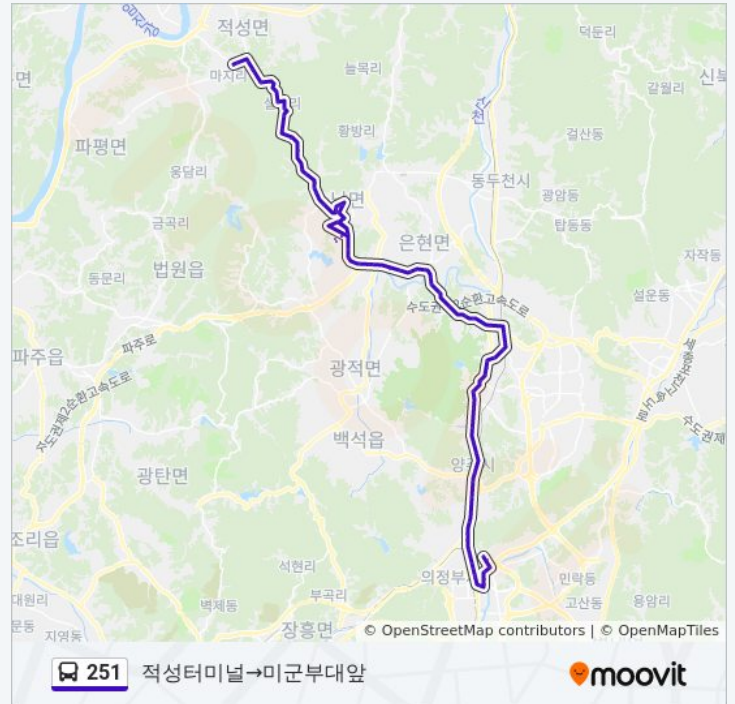

### 251 버스 정보

**방향:** 적성터미널→미군부대앞

**정거장:** 81

**이동 시간:** 104 분

**노선 요약:**

은현주유소

운암1리마을회관

한강섬유