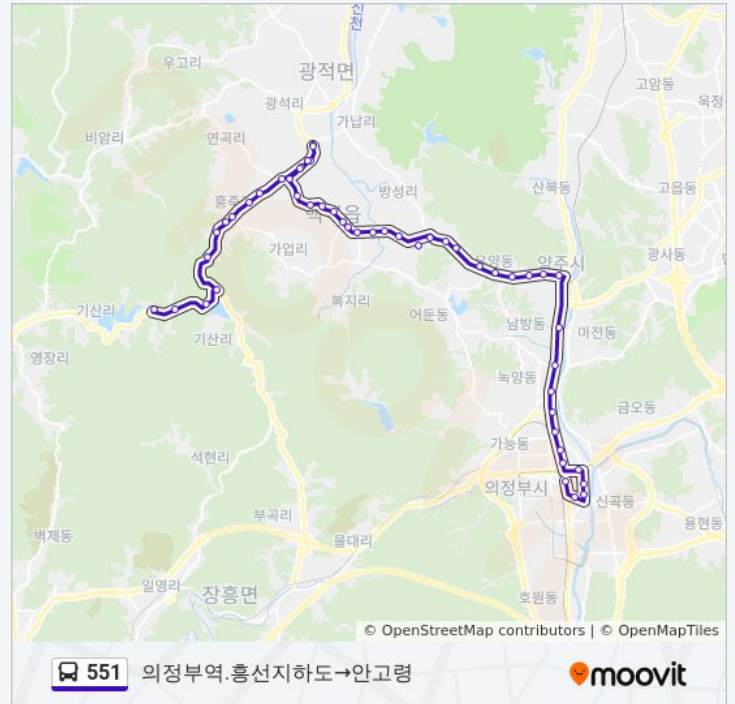

### 551 버스 정보

**방향:** 의정부역.흥선지하도→안고령

**정거장:** 50

**이동 시간:** 63 분

**노선 요약:**

겨르매기마을회관

조광주유소

단촌삼거리