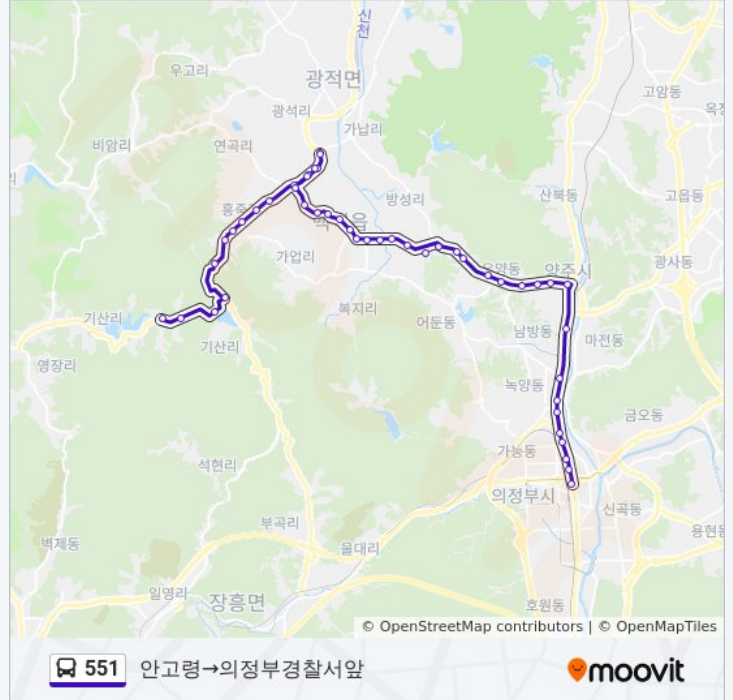

산성마을

대성사입구

오산삼거리

유양공단사무실

유양공단

불곡산입구.유양1동

유양초등학교

양주향교.양주별산대놀이전수회

의무부대

막은골삼거리

양주시청

양주역

비석거리

녹양역

녹양교앞

대원여객

주택앞.가재울교차로

가능역.성베드로병원

보훈지청

의정부경찰서앞

**방향: 의정부역.흥선지하도→안고령**

정류장 50개

[노선 일정 보기](#)

의정부역.흥선지하도

대한생명입구

시장앞

구터미널