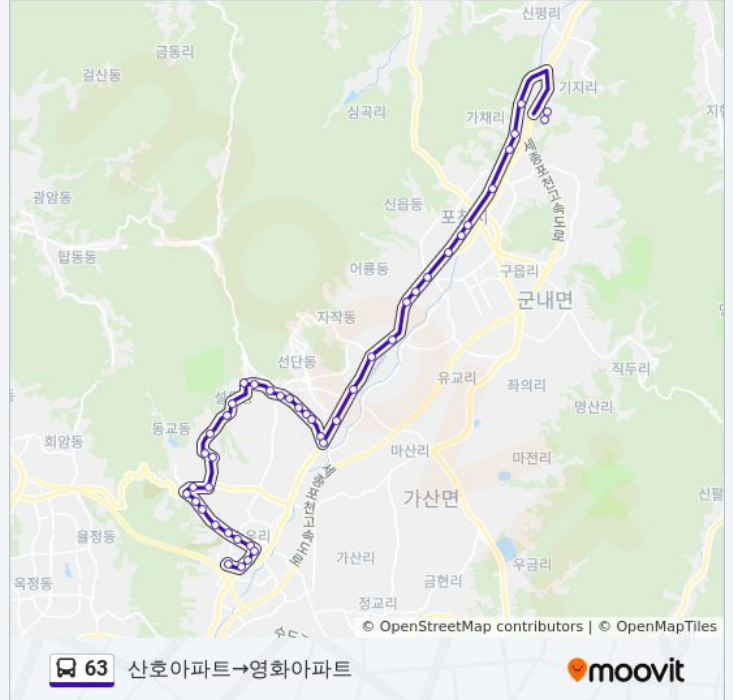

포천세무서

하나로마트

송우6리시장앞

원일아파트.송우5리

홈플러스

영화아파트

방향: 영화마을→포미재아파트

정류장 46개