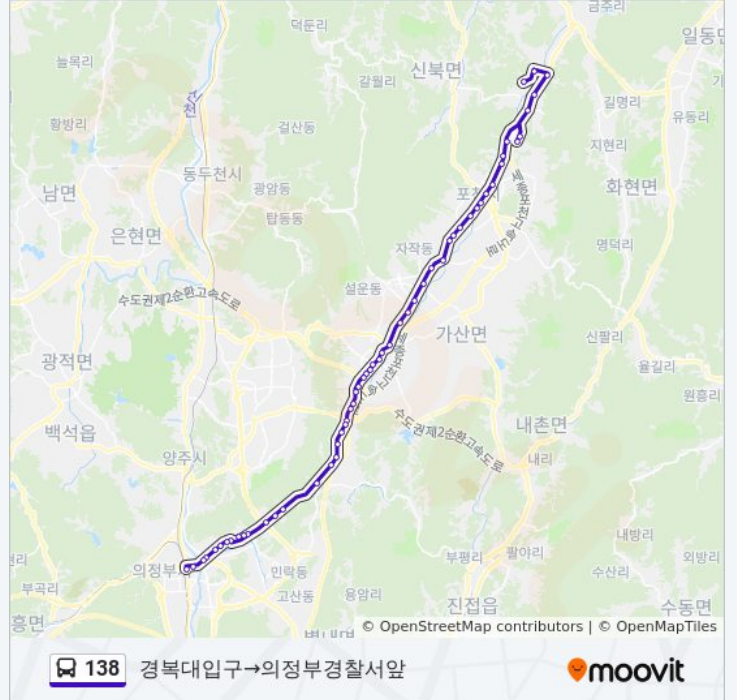

138

경북대입구→의정부경찰서앞

웹사이트 모드로 보기

138 버스 노선 경북대입구→의정부경찰서앞에는 하나의 경로가 있습니다. 주중의 운영시간은 다음과 같습니다:

(1) 경북대입구→의정부경찰서앞: 오전 4:40 - 오후 11:52

내 근처의 가장 가까운 138 버스를 찾으려면 무빗을 사용하여 다음 138 버스 도착시간을 확인하세요.

방향: 경북대입구→의정부경찰서앞

정류장 56개

[노선 일정 보기](#)

- 경북대입구
- 신평2리
- 신평2리.요꼴사거리
- 윤중.신평천아파트
- 기지2리신북면사무소
- 농업기술센터
- 가채2리
- 가채2리마을회관앞
- 가채2리.동남공업사
- 가채1리오장동입구
- 골든아파트앞
- 신읍7통.기업은행앞
- 포천시청앞
- 신읍11통시청별관
- 포천고등학교앞
- 어룡1통
- 어룡2통
- 어룡3통
- 자작2통군단앞
- 자작2통
- 선단3통.할렐루야기도원
- 선단1통.대진대학교

138 버스 시간표

경북대입구→의정부경찰서앞 경로 시간표:

일요일	오전 4:40 - 오후 11:52
월요일	오전 4:40 - 오후 11:52
화요일	오전 4:40 - 오후 11:52
수요일	오전 4:40 - 오후 11:52
목요일	오전 4:40 - 오후 11:52
금요일	오전 4:40 - 오후 11:52
토요일	오전 4:40 - 오후 11:52

138 버스 정보

방향: 경북대입구→의정부경찰서앞

정거장: 56

이동 시간: 76 분

노선 요약:

선단4통.장승거리
 설운3통.여단앞
 하송우리
 주공2단지석향마을
 송우리터미널
 송우6리시장앞
 원일아파트.송우5리
 흙플러스
 소흙읍사무소앞
 이동교1리.통일대
 이동교1리.용상골
 윗용상골.대방아파트
 이동교4리.윗용상골
 부인터사거리
 이동교2리부인터
 이동교2리.포천공구단지
 이동교3리.무봉리
 이동교3리.무란마을
 이동교3리.축석초교
 이동교5리.축석검문소
 본자일입구
 자일동마을회관.환경자원센터
 금곡교
 의정부성모병원
 의정부면허시험장
 세아아파트.거성아파트.벽산아파
 경기지방경찰청제2청
 금오초등학교
 자금동육교
 꽃동네입구
 신도.아남아파트
 버스터미널.신도브래뉴아파트
 의정부부대찌개거리