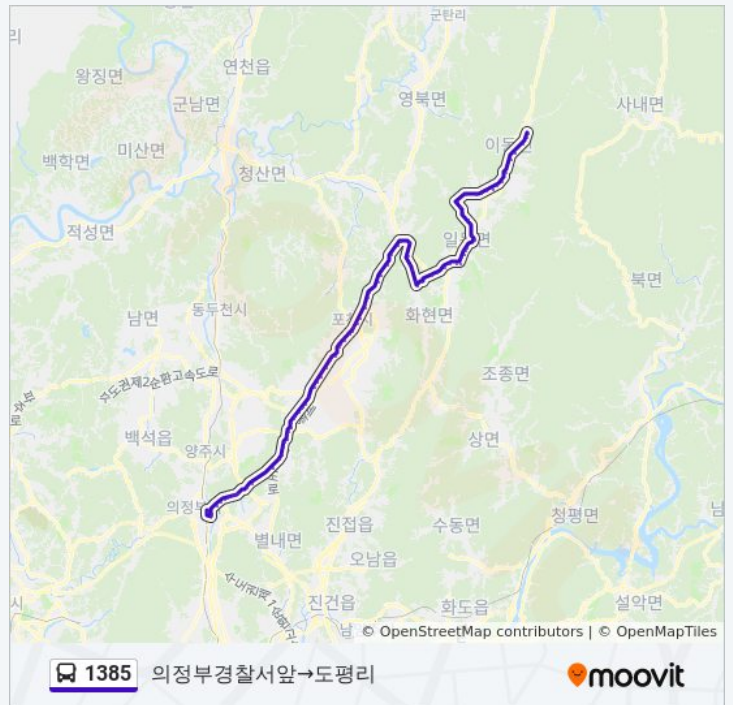

이동교1리.통일대

1385 버스 시간표

의정부경찰서앞→도평리 경로 시간표:

일요일	오전 12:10 - 오후 11:30
월요일	오전 12:10 - 오후 11:30
화요일	오전 12:10 - 오후 11:30
수요일	오전 12:10 - 오후 11:30
목요일	오전 12:10 - 오후 11:30
금요일	오전 12:10 - 오후 11:30
토요일	오전 12:10 - 오후 11:30

1385 버스 정보

방향: 의정부경찰서앞→도평리

정거장: 94

이동 시간: 141 분

노선 요약:

소흘읍사무소앞

원일아파트.송우5리

송우리시장사거리