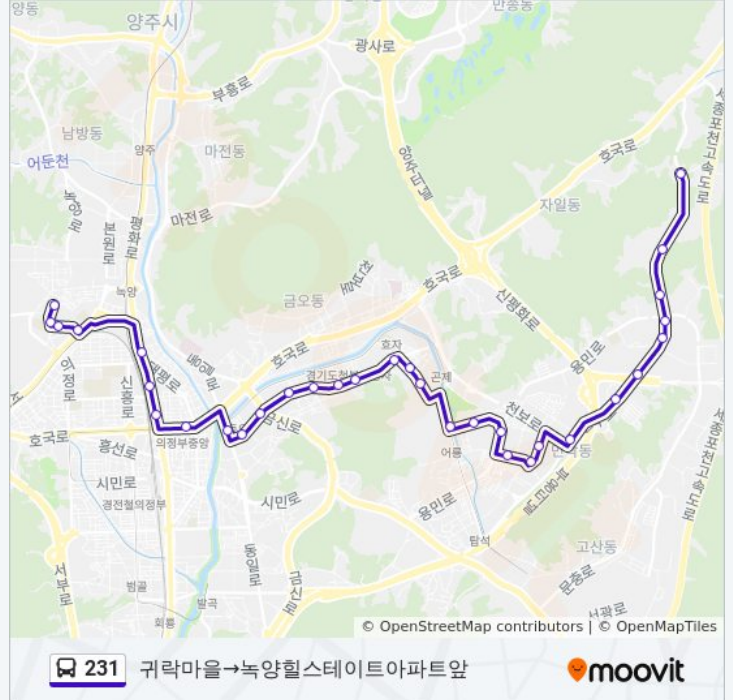

방향: 귀락마을→녹양힐스테이트아파트앞

정류장 32개
[노선 일정 보기](#)

- 귀락마을
- 방화동마을
- 양지마을
- 양지마을후문입구
- 송양초등학교
- Lh민락사업단입구
- 송산사지.송민학교입구
- 이마트
- 산들마을아파트
- 민락중학교
- 신안아파트남문
- 송현고등학교.장애인종합복지관
- 송산주공2.5단지
- 의정부고용노동지청.동부보건지
- 송산주공1.9단지
- 의정부세관
- 효자중.고등학교
- 경기도청북부청사
- 경기도청북부청사
- 드림밸리아파트앞
- 의정부우체국
- 극동.동성아파트

231 버스 시간표

귀락마을→녹양힐스테이트아파트앞 경로 시간표:

일요일	오전 6:45 - 오후 4:45
월요일	오전 6:45 - 오후 4:45
화요일	오전 6:45 - 오후 4:45
수요일	오전 6:45 - 오후 4:45
목요일	오전 6:45 - 오후 4:45
금요일	오전 6:45 - 오후 4:45
토요일	오전 6:45 - 오후 4:45

231 버스 정보

방향: 귀락마을→녹양힐스테이트아파트앞
정거장: 32
이동 시간: 37 분
노선 요약:

- 은하수아파트.신곡2동주민센터
- 시외버스터미널
- 의정부부대찌개거리
- 중앙초등학교
- 가능역.성베드로병원
- 가재울교차로
- 신천종합병원
- 의정부지방법원.검찰청앞
- 의정부고등학교.법원.검찰청
- 녹양힐스테이트아파트앞

방향: 본동입구→귀락마을

정류장 36개
[노선 일정 보기](#)

- 본동입구
- 녹양현대아파트
- 녹양힐스테이트아파트앞
- 의정부고등학교.법원.검찰청
- 의정부지방법원.검찰청앞
- 신천종합병원
- 대원여객
- 주택앞.가재울교차로
- 가능역.성베드로병원
- 보훈지청
- 의정부부대찌개거리앞
- 의정부시외버스터미널
- 은하수아파트
- 신성벽산아파트앞
- 의정부우체국
- 과학도서관
- 경기도청북부청사
- 경기도청북부청사

231 버스 시간표

본동입구→귀락마을 경로 시간표:

일요일	오전 7:20 - 오후 5:20
월요일	오전 7:20 - 오후 5:20
화요일	오전 7:20 - 오후 5:20
수요일	오전 7:20 - 오후 5:20
목요일	오전 7:20 - 오후 5:20
금요일	오전 7:20 - 오후 5:20
토요일	오전 7:20 - 오후 5:20

231 버스 정보

방향: 본동입구→귀락마을
 정거장: 36
 이동 시간: 40 분
 노선 요약: