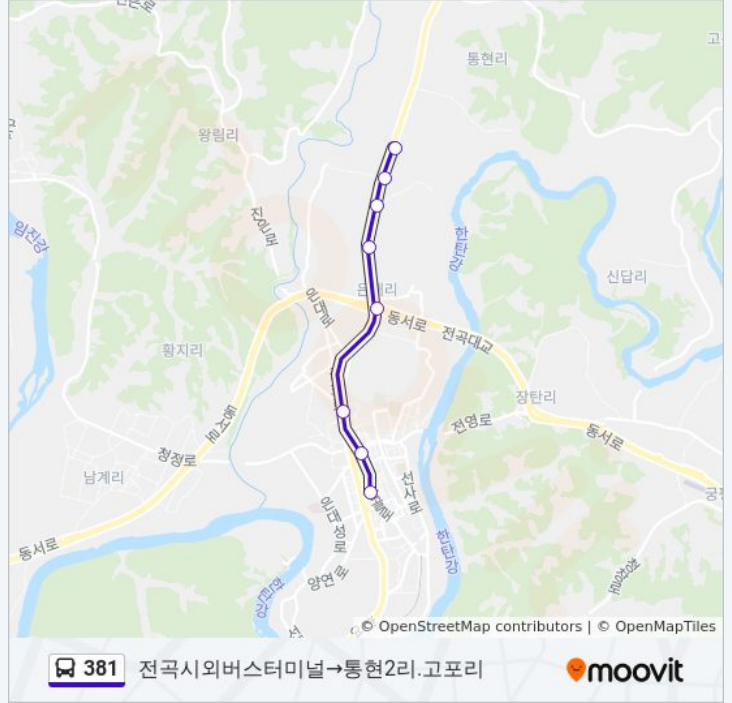

381

고포리종점→전곡시외버스터미널

웹사이트 모드로 보기

381 버스 노선 (고포리종점→전곡시외버스터미널)은(는) 2 경로가 있습니다. 주중운영 시간은 다음과 같습니다:
 (1) 고포리종점→전곡시외버스터미널: 오전 8:34 - 오후 6:34(2) 전곡시외버스터미널→통현2리.고포리: 오전 8:00 - 오후 6:15

내 근처의 가장 가까운 381 버스를 찾으려면 무빗을 사용하여 다음 381 버스 도착시간을 확인하세요.

381 버스 정보

방향: 고포리종점→전곡시외버스터미널
정거장: 10
이동 시간: 15 분
노선 요약:

방향: 전곡시외버스터미널→통현2리.고포리

정류장 8개

[노선 일정 보기](#)

전곡시외버스터미널

한국농촌공사.전곡읍사무소

은대3리

은대3리.바래마을

어수물.은대4리

예비군훈련장입구

은대1리.양수장입구

통현2리.고포리

381 버스 시간표

전곡시외버스터미널→통현2리.고포리 경로 시간표:

일요일	오전 8:00 - 오후 6:15
월요일	오전 8:00 - 오후 6:15
화요일	오전 8:00 - 오후 6:15
수요일	오전 8:00 - 오후 6:15
목요일	오전 8:00 - 오후 6:15
금요일	오전 8:00 - 오후 6:15
토요일	오전 8:00 - 오후 6:15

381 버스 정보

방향: 전곡시외버스터미널→통현2리.고포리

정거장: 8

이동 시간: 12 분

노선 요약:

381 버스 시간표와 경로 지도는 moovitapp.com 에서 오프라인 PDF로 사용할 수 있습니다. [무빗 앱](#) url을 사용하여 실시간 버스 시간, 기차 일정 또는 지하철 일정과 서울시 내의 모든 대중 교통의 단계별 방향안내를 받을 수 있습니다.

[무빗에 대해](#) · [MaaS 솔루션](#) · [지원 국가](#) · [무빗커뮤니티](#)