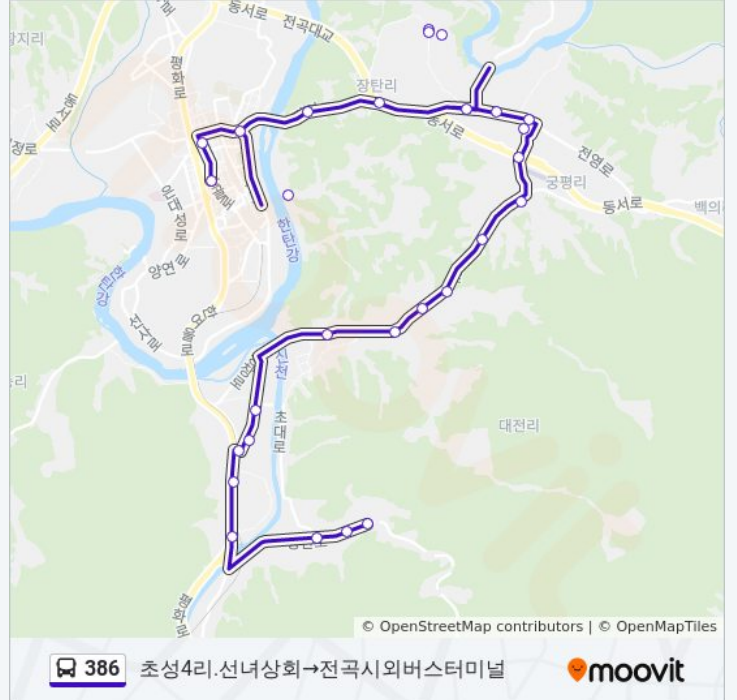

정거장: 14

이동 시간: 20 분

노선 요약:

방향: 초성4리.선녀상회→전곡시외버스터미널

정류장 28개
[노선 일정 보기](#)

- 초성4리.선녀상회
- 예루살렘수도원
- 초성4리.범수동
- 초성2리부대앞
- 초성검문소
- 학담입구
- 초성초교
- 새마을회관앞
- 대전리
- 1572부대앞
- 5077부대앞
- 연못골.동원훈련장
- 되내리
- 궁평망향국수
- 궁평초교
- 청산교회
- 궁평리.청산중학교
- 궁평초등학교.새다리

386 버스 시간표

초성4리.선녀상회→전곡시외버스터미널 경로 시간표:

일요일	오전 7:20 - 오후 7:05
월요일	오전 7:20 - 오후 7:05
화요일	오전 7:20 - 오후 7:05
수요일	오전 7:20 - 오후 7:05
목요일	오전 7:20 - 오후 7:05
금요일	오전 7:20 - 오후 7:05
토요일	오전 7:20 - 오후 7:05

386 버스 정보

방향: 초성4리.선녀상회→전곡시외버스터미널
정거장: 28
이동 시간: 45 분
노선 요약:

공평신교입구.하청산

장탄2리

능안상회

장탄2리종점

능안상회

장탄1리

장탄1리종점

전곡중고등학교입구

한국농촌공사.전곡읍사무소

전곡시외버스터미널

386 버스 시간표와 경로 지도는 moovitapp.com 에서 오프라인 PDF로 사용할 수 있습니다. [무빗 앱](#) url을 사용하여 실시간 버스 시간, 기차 일정 또는 지하철 일정과 서울시 내의 모든 대중 교통의 단계별 방향안내를 받을 수 있습니다.

[무빗에 대해](#) · [MaaS 솔루션](#) · [지원 국가](#) · [무빗커뮤니티](#)