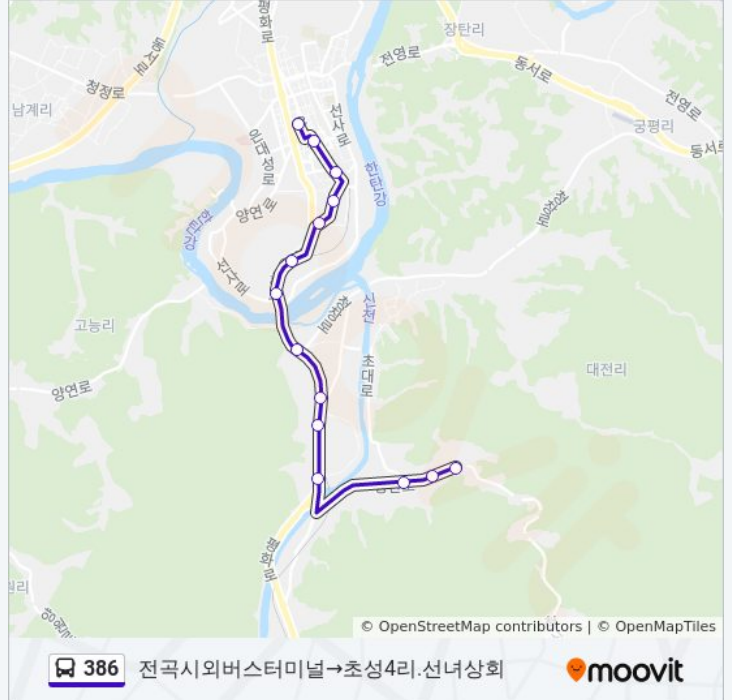

방향: 전곡시외버스터미널→초성4리.선녀상회

정류장 14개

[노선 일정 보기](#)

- 전곡시외버스터미널
- 전곡역앞.농협
- Kt전곡지점
- 화원.전곡중앙교회
- 예일세띠양.백병원
- 전곡선사박물관앞
- 한탄강관광지입구
- 초성3리마을입구
- 초성2리부대앞
- 초성검문소
- 초성2리부대앞
- 초성4리.법수동
- 예루살렘수도원
- 초성4리.선녀상회

386 버스 시간표

전곡시외버스터미널→초성4리.선녀상회 경로 시간표:

일요일	오전 7:00 - 오후 6:45
월요일	오전 7:00 - 오후 6:45
화요일	오전 7:00 - 오후 6:45
수요일	오전 7:00 - 오후 6:45
목요일	오전 7:00 - 오후 6:45
금요일	오전 7:00 - 오후 6:45
토요일	오전 7:00 - 오후 6:45

386 버스 정보

방향: 전곡시외버스터미널→초성4리.선녀상회

정거장: 14

이동 시간: 20 분

노선 요약:

방향: 초성4리.선녀상회→전곡시외버스터미널

정류장 28개
[노선 일정 보기](#)

- 초성4리.선녀상회
- 예루살렘수도원
- 초성4리.범수동
- 초성2리부대앞
- 초성검문소
- 학담입구
- 초성초교
- 새마을회관앞
- 대전리
- 1572부대앞
- 5077부대앞
- 연못골.동원훈련장
- 되내리
- 궁평망향국수
- 궁평초교
- 청산교회
- 궁평리.청산중학교
- 궁평초등학교.새다리

386 버스 시간표

초성4리.선녀상회→전곡시외버스터미널 경로 시간표:

일요일	오전 7:20 - 오후 7:05
월요일	오전 7:20 - 오후 7:05
화요일	오전 7:20 - 오후 7:05
수요일	오전 7:20 - 오후 7:05
목요일	오전 7:20 - 오후 7:05
금요일	오전 7:20 - 오후 7:05
토요일	오전 7:20 - 오후 7:05

386 버스 정보

방향: 초성4리.선녀상회→전곡시외버스터미널
정거장: 28
이동 시간: 45 분
노선 요약: