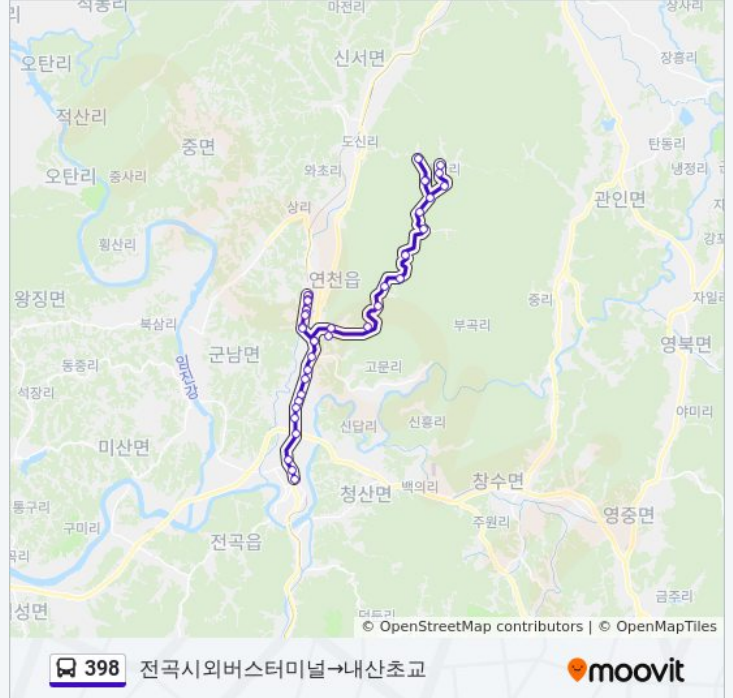

연천읍약국

연천군청

연천읍슈퍼

층현탑.펌프장

동막골입구.소득자원연구소

샘골

대대앞

동막2리(마을회관앞)

동막리

탄약고

물바위

유격장

절골

35구

범화골삼거리

구름산장

도리동

구름산장

관사앞

삼각동

내산초교

398 버스 시간표와 경로 지도는 moovitapp.com 에서 오프라인 PDF로 사용할 수 있습니다. [무빗 앱](#) url을 사용하여 실시간 버스 시간, 기차 일정 또는 지하철 일정과 서울시 내의 모든 대중 교통의 단계별 방향안내를 받을 수 있습니다.

[무빗에 대해](#) · [MaaS 솔루션](#) · [지원 국가](#) · [무빗커뮤니티](#)

© 2023 무빗 - 모든 권리가 보호됨

실시간 도착 시간을 확인하세요