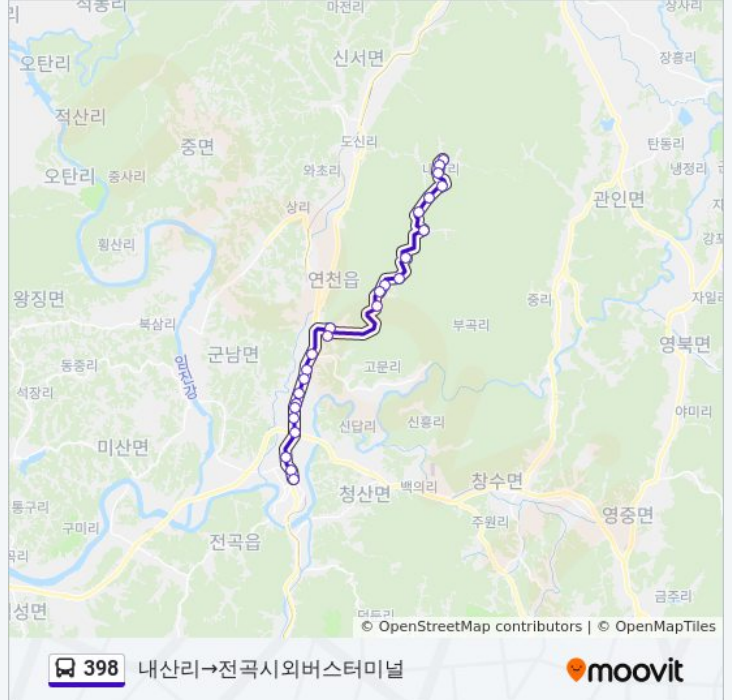

398 버스 시간표

내산리→전곡시외버스터미널 경로 시간표:

| | |
|-----|-------------------|
| 일요일 | 오전 7:40 - 오후 4:40 |
| 월요일 | 오전 7:40 - 오후 4:40 |
| 화요일 | 오전 7:40 - 오후 4:40 |
| 수요일 | 오전 7:40 - 오후 4:40 |
| 목요일 | 오전 7:40 - 오후 4:40 |
| 금요일 | 오전 7:40 - 오후 4:40 |
| 토요일 | 오전 7:40 - 오후 4:40 |

398 버스 정보

방향: 내산리→전곡시외버스터미널
정거장: 25
이동 시간: 38 분
노선 요약:

은대3리

한국농촌공사.전곡읍사무소

전곡시외버스터미널

방향: 전곡시외버스터미널→내산초교

정류장 39개

[노선 일정 보기](#)

398 버스 정보

방향: 전곡시외버스터미널→내산초교

정거장: 39

이동 시간: 63 분

노선 요약:

연천읍약국

연천군청

연천읍슈퍼