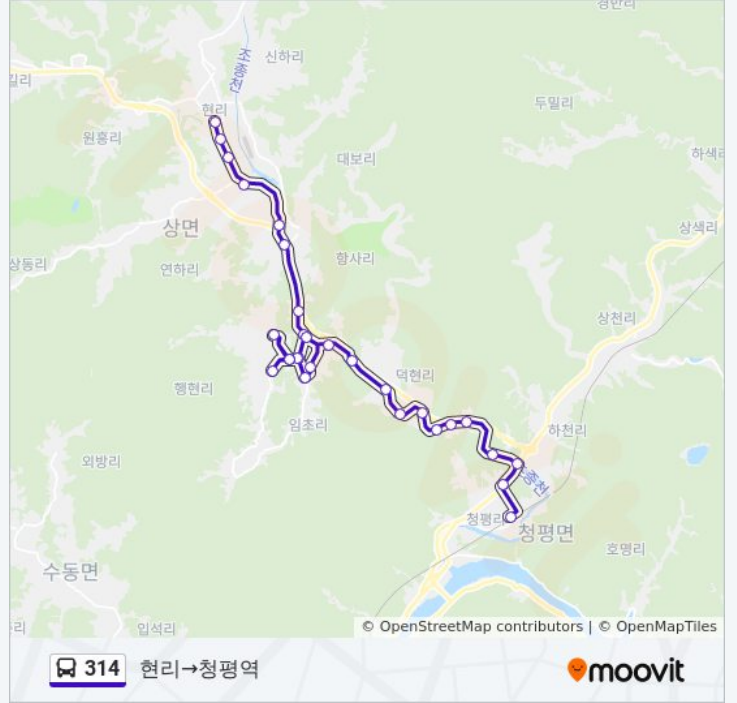

314 버스 정보

방향: 현리→청평역
 정거장: 29
 이동 시간: 42 분
 노선 요약:

함명학원

덕현리

광성교회

눈썰매장

다원리

현대콘도

비둘기산장

청평산장호텔

검문소

청평중학교

청평역

314 버스 시간표와 경로 지도는 moovitapp.com 에서 오프라인 PDF로 사용할 수 있습니다. [무빗 앱](#) url을 사용하여 실시간 버스 시간, 기차 일정 또는 지하철 일정과 서울시 내의 모든 대중 교통의 단계별 방향안내를 받을 수 있습니다.

[무빗에 대해](#) · [MaaS 솔루션](#) · [지원 국가](#) · [무비터 커뮤니티](#)