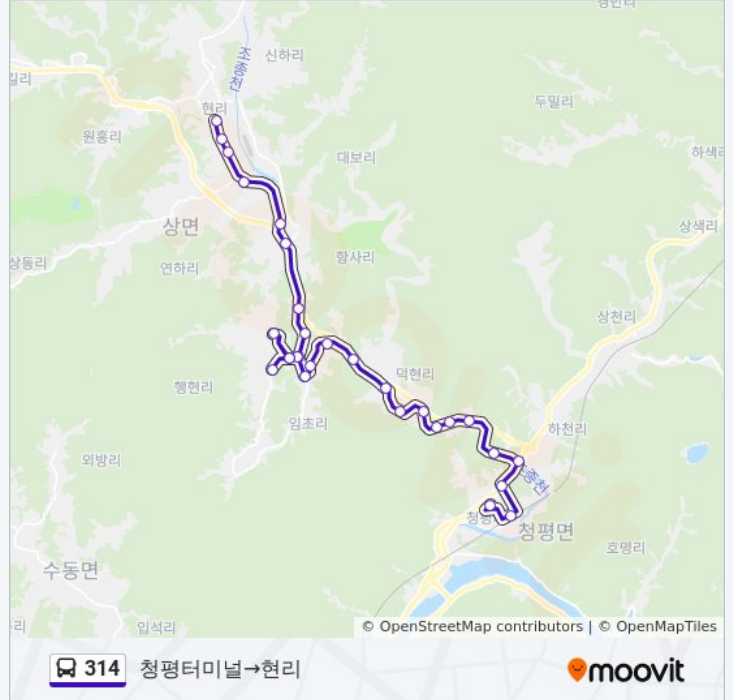

314 버스 정보

방향: 청평터미널→현리

정거장: 29

이동 시간: 51 분

노선 요약:

개누리고개
 향사리
 보람유치원
 연하리
 면사무소입구
 조종중고교앞
 현리

방향: 현리→청평역

정류장 29개
[노선 일정 보기](#)

현리
 조종중학교
 교육대앞
 연하리
 보람유치원
 향사리
 개누리고개
 임초리
 세진빌라
 임초2리회관
 행현2리입구
 행현교
 행현1리회관
 행현2리(행현리방향)
 행현교
 행현2리입구
 상면초교
 서대마을

314 버스 시간표

현리→청평역 경로 시간표:

| | |
|-----|--------------------|
| 일요일 | 오전 7:40 - 오후 12:00 |
| 월요일 | 오전 7:40 - 오후 12:00 |
| 화요일 | 오전 7:40 - 오후 12:00 |
| 수요일 | 오전 7:40 - 오후 12:00 |
| 목요일 | 오전 7:40 - 오후 12:00 |
| 금요일 | 오전 7:40 - 오후 12:00 |
| 토요일 | 오전 7:40 - 오후 12:00 |

314 버스 정보

방향: 현리→청평역
 정거장: 29
 이동 시간: 42 분
 노선 요약:

함명학원

덕현리

광성교회

눈썰매장

다원리

현대콘도