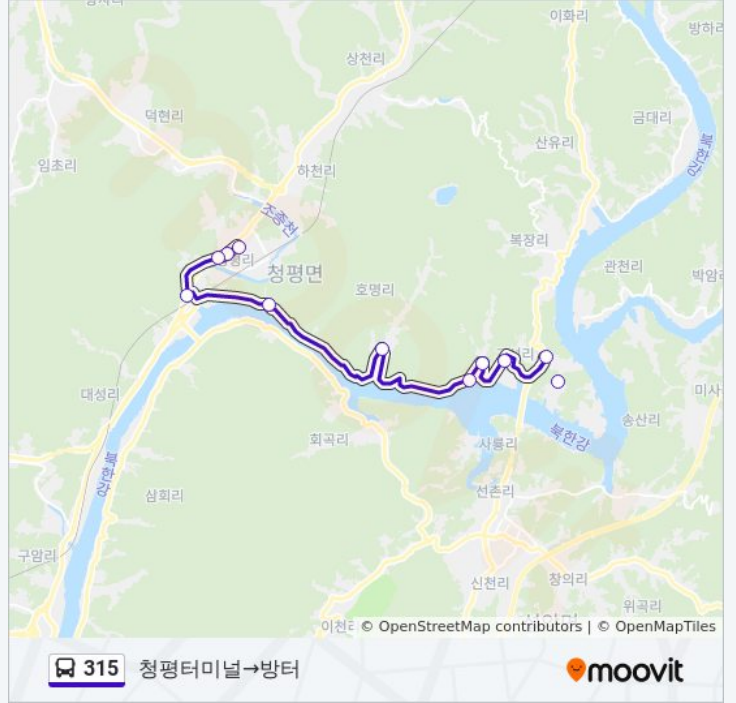

## 315 버스 시간표

고재 → 청평터미널 경로 시간표:

일요일	오전 7:00 - 오후 6:20
월요일	오전 7:00 - 오후 6:20
화요일	오전 7:00 - 오후 6:20
수요일	오전 7:00 - 오후 6:20
목요일	오전 7:00 - 오후 6:20
금요일	오전 7:00 - 오후 6:20
토요일	오전 7:00 - 오후 6:20

## 315 버스 정보

방향: 고재 → 청평터미널

정거장: 13

이동 시간: 23 분

노선 요약:

**방향: 청평터미널→방터**

정류장 11개  
[노선 일정 보기](#)

- 청평터미널
- 농협
- 시장입구
- 팔각정
- 창말부락
- 호명리
- 양진마을
- 양진말
- 쁘띠프랑스
- 고재입구
- 방터

**315 버스 시간표**

청평터미널→방터 경로 시간표:

일요일	오전 6:30 - 오후 6:00
월요일	오전 6:30 - 오후 6:00
화요일	오전 6:30 - 오후 6:00
수요일	오전 6:30 - 오후 6:00
목요일	오전 6:30 - 오후 6:00
금요일	오전 6:30 - 오후 6:00
토요일	오전 6:30 - 오후 6:00

**315 버스 정보**

방향: 청평터미널→방터  
 정거장: 11  
 이동 시간: 17 분  
 노선 요약: