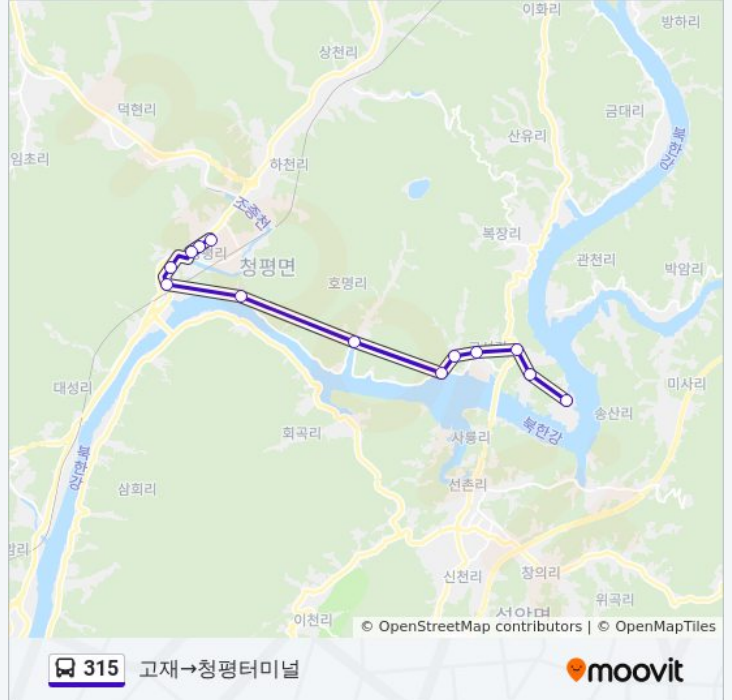

☑ 315

고재 → 청평터미널

웹사이트 모드로 보기

315 버스 노선 (고재 → 청평터미널)은(는) 2 경로가 있습니다. 주중운영 시간은 다음과 같습니다:

(1) 고재 → 청평터미널: 오전 7:00 - 오후 6:20 (2) 청평터미널 → 방터: 오전 6:30 - 오후 6:00

내 근처의 가장 가까운 315 버스를 찾으려면 무빗을 사용하여 다음 315 버스 도착시간을 확인하세요.

## 315 버스 시간표

고재 → 청평터미널 경로 시간표:

일요일	오전 7:00 - 오후 6:20
월요일	오전 7:00 - 오후 6:20
화요일	오전 7:00 - 오후 6:20
수요일	오전 7:00 - 오후 6:20
목요일	오전 7:00 - 오후 6:20
금요일	오전 7:00 - 오후 6:20
토요일	오전 7:00 - 오후 6:20

## 315 버스 정보

방향: 고재 → 청평터미널

정거장: 13

이동 시간: 23 분

노선 요약:

**방향: 청평터미널→방터**

정류장 11개  
[노선 일정 보기](#)

- 청평터미널
- 농협
- 시장입구
- 팔각정
- 창말부락
- 호명리
- 양진마을
- 양진말
- 쁘띠프랑스
- 고재입구
- 방터

**315 버스 시간표**

청평터미널→방터 경로 시간표:

일요일	오전 6:30 - 오후 6:00
월요일	오전 6:30 - 오후 6:00
화요일	오전 6:30 - 오후 6:00
수요일	오전 6:30 - 오후 6:00
목요일	오전 6:30 - 오후 6:00
금요일	오전 6:30 - 오후 6:00
토요일	오전 6:30 - 오후 6:00

**315 버스 정보**

방향: 청평터미널→방터  
 정거장: 11  
 이동 시간: 17 분  
 노선 요약: