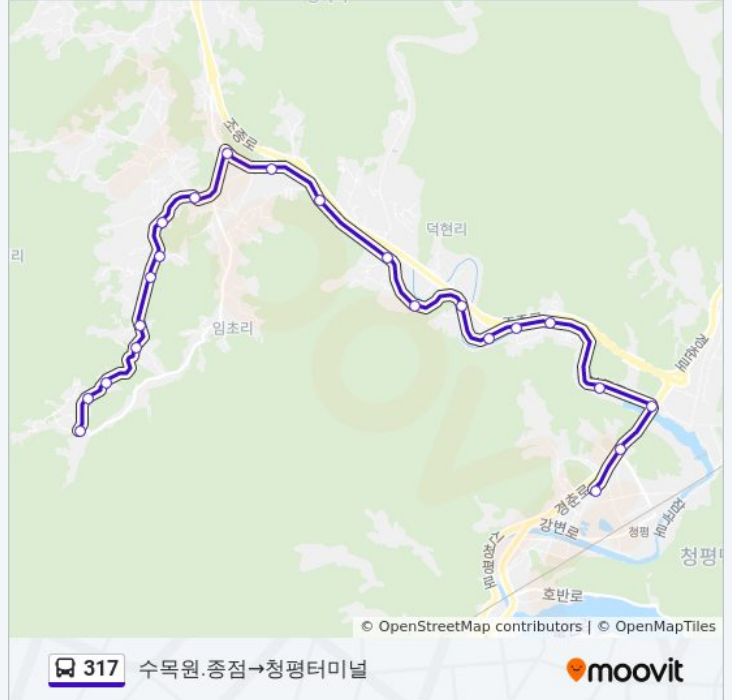

방향: 수목원.종점→청평터미널

정류장 22개
[노선 일정 보기](#)

- 수목원.종점
- 사기막
- 수목원입구.펜션촌
- 두리개.취옹예술관
- 두리개
- 하늘목펜션
- 비령이
- 행현2리(행현리방향)
- 행현교
- 상면초교
- 서대마을
- 함명학원
- 덕현리
- 광성교회
- 눈썰매장
- 다원리
- 현대콘도
- 비둘기산장
- 청평산장호텔
- 검문소
- 청평중학교
- 청평터미널

317 버스 시간표

수목원.종점→청평터미널 경로 시간표:

일요일	오전 10:00 - 오후 7:00
월요일	오전 10:00 - 오후 7:00
화요일	오전 10:00 - 오후 7:00
수요일	오전 10:00 - 오후 7:00
목요일	오전 10:00 - 오후 7:00
금요일	오전 10:00 - 오후 7:00
토요일	오전 10:00 - 오후 7:00

317 버스 정보

방향: 수목원.종점→청평터미널
정거장: 22
이동 시간: 28 분
노선 요약:

방향: 청평터미널→사기막

정류장 22개
[노선 일정 보기](#)

- 청평터미널
- 청평중학교
- 검문소
- 청평산장호텔
- 비둘기산장
- 현대콘도
- 다원리
- 눈썰매장
- 광성교회
- 덕현리
- 함명학원
- 서대마을
- 상면초교앞
- 행현교
- 행현2리입구
- 행현2리
- 비령이
- 하늘목펜션

317 버스 시간표

청평터미널→사기막 경로 시간표:

일요일	오전 9:30 - 오후 7:30
월요일	오전 9:30 - 오후 7:30
화요일	오전 9:30 - 오후 7:30
수요일	오전 9:30 - 오후 7:30
목요일	오전 9:30 - 오후 7:30
금요일	오전 9:30 - 오후 7:30
토요일	오전 9:30 - 오후 7:30

317 버스 정보

방향: 청평터미널→사기막
정거장: 22
이동 시간: 33 분
노선 요약:

두리개

두리개.취옹예술관

수목원입구.펜션촌

사기막

317 버스 시간표와 경로 지도는 moovitapp.com 에서 오프라인 PDF로 사용할 수 있습니다. [무빗 앱](#) url을 사용하여 실시간 버스 시간, 기차 일정 또는 지하철 일정과 서울시 내의 모든 대중 교통의 단계별 방향안내를 받을 수 있습니다.