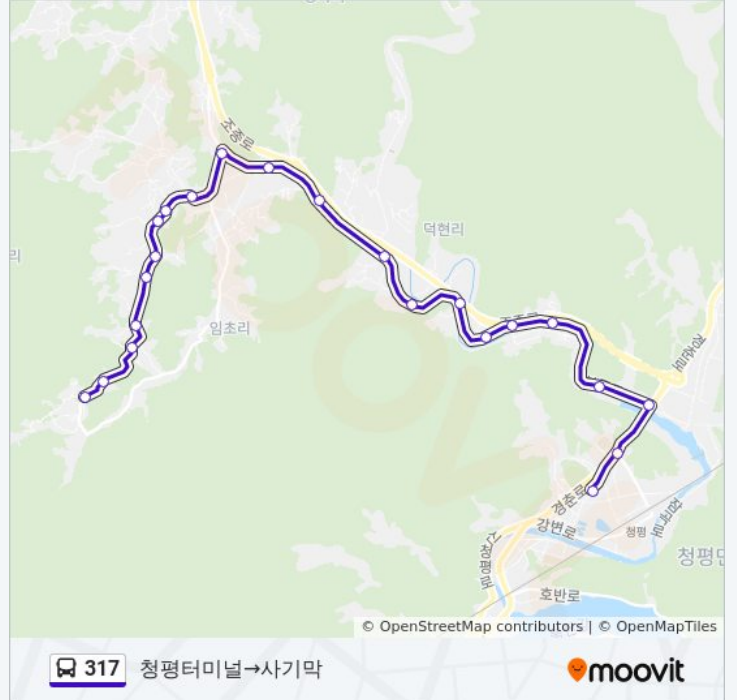

방향: 청평터미널→사기막

정류장 22개
[노선 일정 보기](#)

- 청평터미널
- 청평중학교
- 검문소
- 청평산장호텔
- 비둘기산장
- 현대콘도
- 다원리
- 눈썰매장
- 광성교회
- 덕현리
- 함명학원
- 서대마을
- 상면초교앞
- 행현교
- 행현2리입구
- 행현2리
- 비령이
- 하늘목펜션

317 버스 시간표

청평터미널→사기막 경로 시간표:

일요일	오전 9:30 - 오후 7:30
월요일	오전 9:30 - 오후 7:30
화요일	오전 9:30 - 오후 7:30
수요일	오전 9:30 - 오후 7:30
목요일	오전 9:30 - 오후 7:30
금요일	오전 9:30 - 오후 7:30
토요일	오전 9:30 - 오후 7:30

317 버스 정보

방향: 청평터미널→사기막
정거장: 22
이동 시간: 33 분
노선 요약:

두리개

두리개.취옹예술관

수목원입구.펜션촌

사기막

317 버스 시간표와 경로 지도는 moovitapp.com 에서 오프라인 PDF로 사용할 수 있습니다. [무빗 앱](#) url을 사용하여 실시간 버스 시간, 기차 일정 또는 지하철 일정과 서울시 내의 모든 대중 교통의 단계별 방향안내를 받을 수 있습니다.