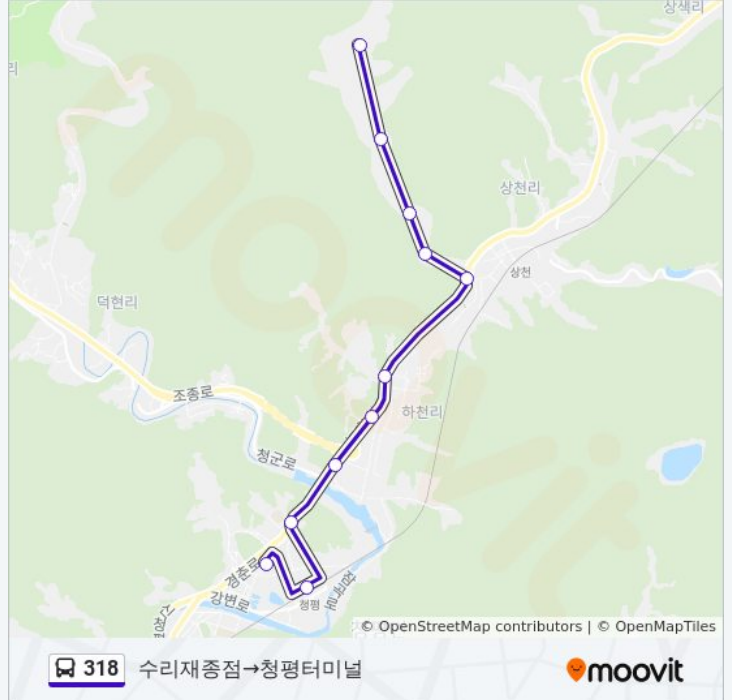

318

수리재종점→청평터미널

웹사이트 모드로 보기

318 버스 노선 (수리재종점→청평터미널)은(는) 2 경로가 있습니다. 주중운영 시간은 다음과 같습니다:
 (1) 수리재종점→청평터미널: 오전 7:50 - 오후 4:50(2) 청평터미널→구사골마을: 오전 7:30 - 오후 4:30
 내 근처의 가장 가까운 318 버스를 찾으려면 무빗을 사용하여 다음 318 버스 도착시간을 확인하세요.

방향: 수리재종점→청평터미널

정류장 11개
[노선 일정 보기](#)

- 수리재종점
- 구사골마을
- 한터마을
- 수리재입구
- 수리재입구
- 유답촌
- 하천리
- 검문소
- 청평중학교
- 청평역
- 청평터미널

318 버스 시간표

수리재종점→청평터미널 경로 시간표:

일요일	오전 7:50 - 오후 4:50
월요일	오전 7:50 - 오후 4:50
화요일	오전 7:50 - 오후 4:50
수요일	오전 7:50 - 오후 4:50
목요일	오전 7:50 - 오후 4:50
금요일	오전 7:50 - 오후 4:50
토요일	오전 7:50 - 오후 4:50

318 버스 정보

방향: 수리재종점→청평터미널
 정거장: 11
 이동 시간: 18 분
 노선 요약:

방향: 청평터미널→구사골마을

정류장 10개
[노선 일정 보기](#)

- 청평터미널
- 청평역
- 청평중학교
- 검문소
- 하천리
- 유답촌
- 수리재입구
- 수리재입구
- 한터마을
- 구사골마을

318 버스 시간표

청평터미널→구사골마을 경로 시간표:

일요일	오전 7:30 - 오후 4:30
월요일	오전 7:30 - 오후 4:30
화요일	오전 7:30 - 오후 4:30
수요일	오전 7:30 - 오후 4:30
목요일	오전 7:30 - 오후 4:30
금요일	오전 7:30 - 오후 4:30
토요일	오전 7:30 - 오후 4:30

318 버스 정보

방향: 청평터미널→구사골마을
정거장: 10
이동 시간: 16 분
노선 요약:

318 버스 시간표와 경로 지도는 moovitapp.com 에서 오프라인 PDF로 사용할 수 있습니다. [무빗 앱](#) url을 사용하여 실시간 버스 시간, 기차 일정 또는 지하철 일정과 서울시 내의 모든 대중 교통의 단계별 방향안내를 받을 수 있습니다.

[무빗에 대해](#) · [MaaS 솔루션](#) · [지원 국가](#) · [무비터 커뮤니티](#)