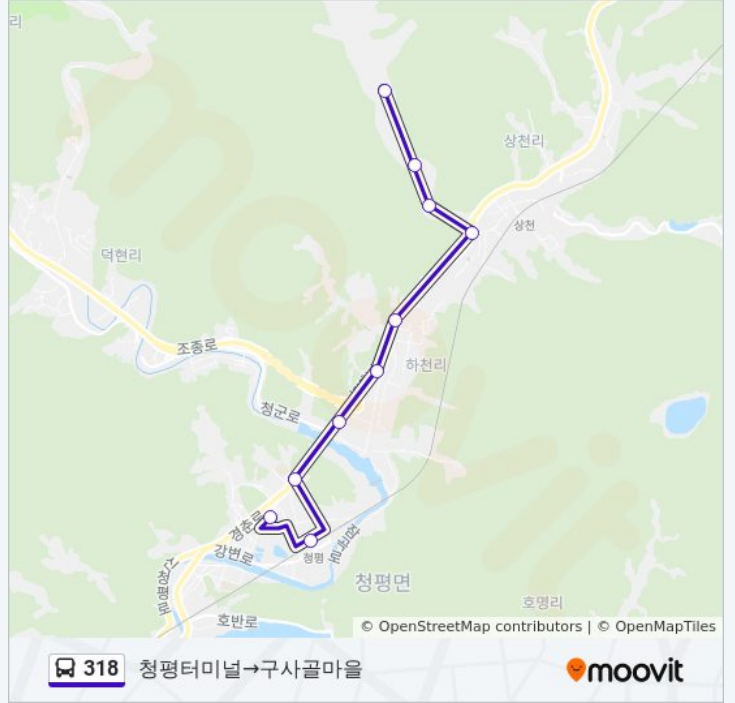

318

수리재종점→청평터미널

웹사이트 모드로 보기

318 버스 노선 (수리재종점→청평터미널)은(는) 2 경로가 있습니다. 주중운영 시간은 다음과 같습니다:
 (1) 수리재종점→청평터미널: 오전 7:50 - 오후 4:50(2) 청평터미널→구사골마을: 오전 7:30 - 오후 4:30
 내 근처의 가장 가까운 318 버스를 찾으려면 무빗을 사용하여 다음 318 버스 도착시간을 확인하세요.

방향: 수리재종점→청평터미널

정류장 11개
[노선 일정 보기](#)

- 수리재종점
- 구사골마을
- 한터마을
- 수리재입구
- 수리재입구
- 유답촌
- 하천리
- 검문소
- 청평중학교
- 청평역
- 청평터미널

318 버스 시간표

수리재종점→청평터미널 경로 시간표:

일요일	오전 7:50 - 오후 4:50
월요일	오전 7:50 - 오후 4:50
화요일	오전 7:50 - 오후 4:50
수요일	오전 7:50 - 오후 4:50
목요일	오전 7:50 - 오후 4:50
금요일	오전 7:50 - 오후 4:50
토요일	오전 7:50 - 오후 4:50

318 버스 정보

방향: 수리재종점→청평터미널
 정거장: 11
 이동 시간: 18 분
 노선 요약:

방향: 청평터미널→구사골마을

정류장 10개
[노선 일정 보기](#)

- 청평터미널
- 청평역
- 청평중학교
- 검문소
- 하천리
- 유답촌
- 수리재입구
- 수리재입구
- 한터마을
- 구사골마을

318 버스 시간표

청평터미널→구사골마을 경로 시간표:

일요일	오전 7:30 - 오후 4:30
월요일	오전 7:30 - 오후 4:30
화요일	오전 7:30 - 오후 4:30
수요일	오전 7:30 - 오후 4:30
목요일	오전 7:30 - 오후 4:30
금요일	오전 7:30 - 오후 4:30
토요일	오전 7:30 - 오후 4:30

318 버스 정보

방향: 청평터미널→구사골마을
정거장: 10
이동 시간: 16 분
노선 요약:

318 버스 시간표와 경로 지도는 moovitapp.com 에서 오프라인 PDF로 사용할 수 있습니다. [무빗 앱](#) url을 사용하여 실시간 버스 시간, 기차 일정 또는 지하철 일정과 서울시 내의 모든 대중 교통의 단계별 방향안내를 받을 수 있습니다.

[무빗에 대해](#) · [MaaS 솔루션](#) · [지원 국가](#) · [무비터 커뮤니티](#)