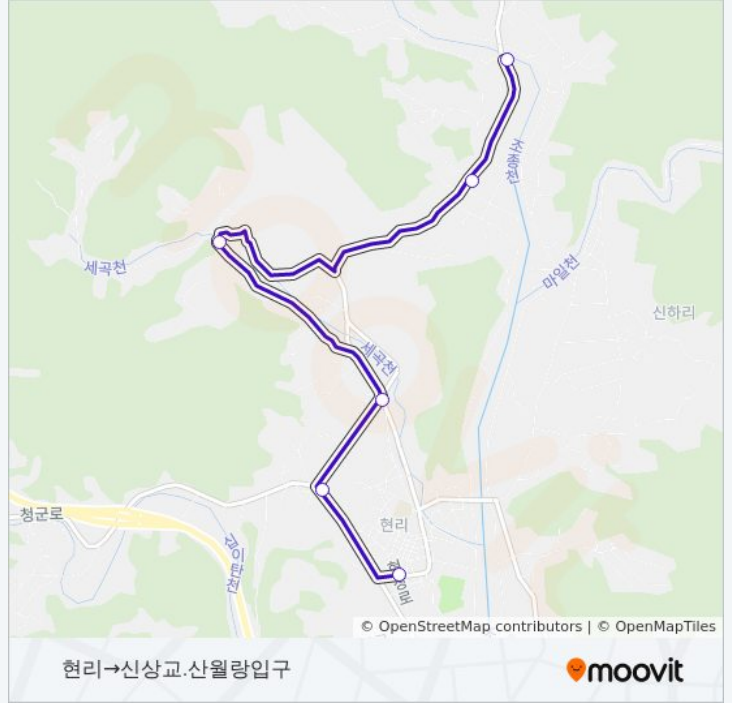

정류장 7개

[노선 일정 보기](#)

- 산월랑
- 신상교.산월랑입구
- 신상1리회관(현리방면)
- 안곡마을
- 안곡사거리
- 석세울삼거리(현리방면)
- 현리

319 버스 시간표

산월랑→현리 경로 시간표:

일요일	오전 8:30 - 오후 2:50
월요일	오전 8:30 - 오후 2:50
화요일	오전 8:30 - 오후 2:50
수요일	오전 8:30 - 오후 2:50
목요일	오전 8:30 - 오후 2:50
금요일	오전 8:30 - 오후 2:50
토요일	오전 8:30 - 오후 2:50

319 버스 정보

방향: 산월랑→현리

정거장: 7

이동 시간: 10 분

노선 요약:

방향: 현리→신상교.산월랑입구

정류장 6개

[노선 일정 보기](#)

- 현리
- 석세울삼거리
- 안곡사거리
- 신상3리회관
- 신상1리회관(현리방면)
- 신상교.산월랑입구

319 버스 시간표

현리→신상교.산월랑입구 경로 시간표:

일요일	오전 8:10 - 오후 2:30
월요일	오전 8:10 - 오후 2:30
화요일	오전 8:10 - 오후 2:30
수요일	오전 8:10 - 오후 2:30
목요일	오전 8:10 - 오후 2:30
금요일	오전 8:10 - 오후 2:30
토요일	오전 8:10 - 오후 2:30

319 버스 정보

방향: 현리→신상교.산월랑입구

정거장: 6

이동 시간: 10 분

노선 요약:

319 버스 시간표와 경로 지도는 moovitapp.com 에서 오프라인 PDF로 사용할 수 있습니다. [무빗 앱](#) url을 사용하여 실시간 버스 시간, 기차 일정 또는 지하철 일정과 서울시 내의 모든 대중 교통의 단계별 방향안내를 받을 수 있습니다.

[무빗에 대해](#) · [MaaS 솔루션](#) · [지원 국가](#) · [무비터 커뮤니티](#)