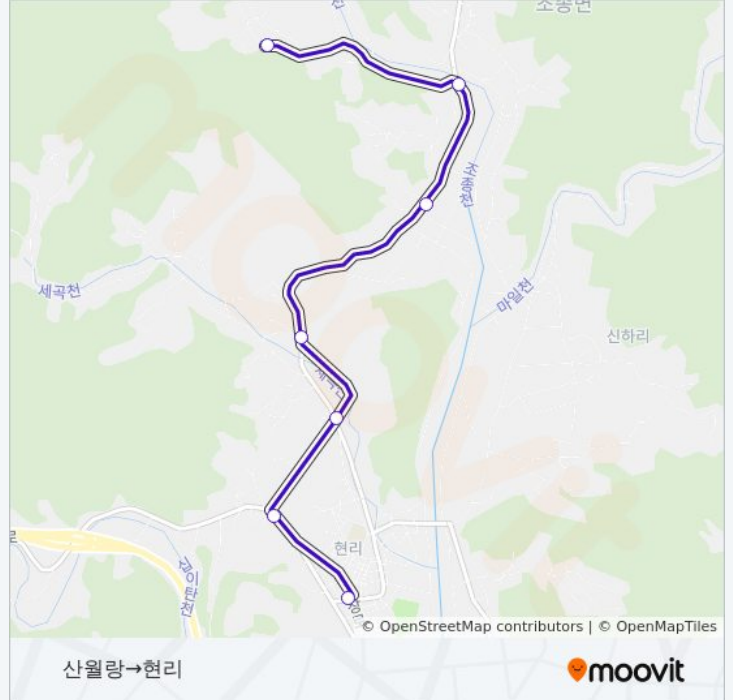

정류장 7개

[노선 일정 보기](#)

- 산월랑
- 신상교.산월랑입구
- 신상1리회관(현리방면)
- 안곡마을
- 안곡사거리
- 석세울삼거리(현리방면)
- 현리

319 버스 시간표

산월랑→현리 경로 시간표:

일요일	오전 8:30 - 오후 2:50
월요일	오전 8:30 - 오후 2:50
화요일	오전 8:30 - 오후 2:50
수요일	오전 8:30 - 오후 2:50
목요일	오전 8:30 - 오후 2:50
금요일	오전 8:30 - 오후 2:50
토요일	오전 8:30 - 오후 2:50

319 버스 정보

방향: 산월랑→현리

정거장: 7

이동 시간: 10 분

노선 요약:

방향: 현리→신상교.산월랑입구

정류장 6개

[노선 일정 보기](#)

- 현리
- 석세울삼거리
- 안곡사거리
- 신상3리회관
- 신상1리회관(현리방면)
- 신상교.산월랑입구

319 버스 시간표

현리→신상교.산월랑입구 경로 시간표:

일요일	오전 8:10 - 오후 2:30
월요일	오전 8:10 - 오후 2:30
화요일	오전 8:10 - 오후 2:30
수요일	오전 8:10 - 오후 2:30
목요일	오전 8:10 - 오후 2:30
금요일	오전 8:10 - 오후 2:30
토요일	오전 8:10 - 오후 2:30

319 버스 정보

방향: 현리→신상교.산월랑입구

정거장: 6

이동 시간: 10 분

노선 요약:

319 버스 시간표와 경로 지도는 moovitapp.com 에서 오프라인 PDF로 사용할 수 있습니다. [무빗 앱](#) url을 사용하여 실시간 버스 시간, 기차 일정 또는 지하철 일정과 서울시 내의 모든 대중 교통의 단계별 방향안내를 받을 수 있습니다.

[무빗에 대해](#) · [MaaS 솔루션](#) · [지원 국가](#) · [무비터 커뮤니티](#)