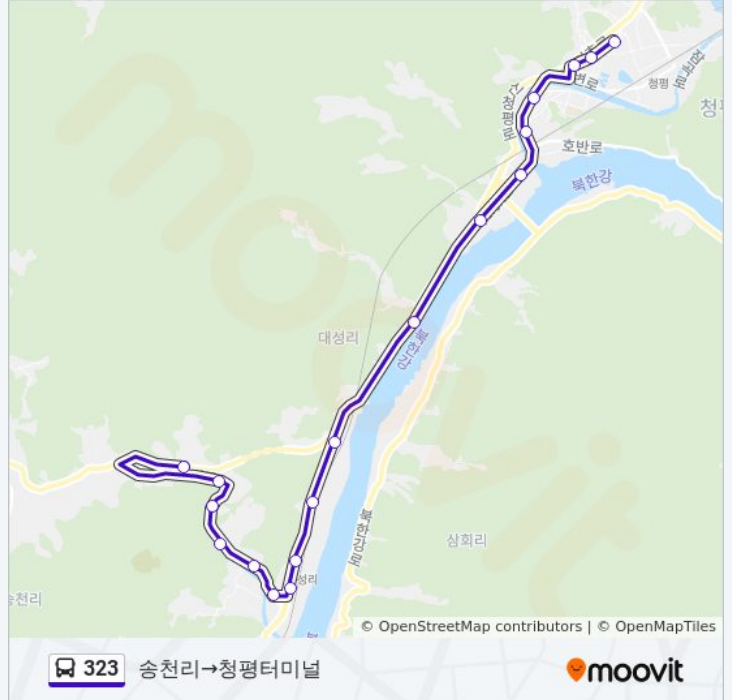

323

송천리→청평터미널

웹사이트 모드로 보기

323 버스 노선 (송천리→청평터미널)은(는) 2 경로가 있습니다. 주중운영 시간은 다음과 같습니다:

(1) 송천리→청평터미널: 오전 6:55 - 오후 2:35(2) 청평터미널→정지문: 오전 6:40 - 오후 2:20

내 근처의 가장 가까운 323 버스를 찾으려면 무빗을 사용하여 다음 323 버스 도착시간을 확인하세요.

방향: 송천리→청평터미널

정류장 18개

[노선 일정 보기](#)

- 송천리
- 정지문
- 남이터
- 선녀와나무터
- 수련원앞
- 대성리
- 대성리Mt장
- 대성리역
- 채석장
- 원대성리
- 중앙기도원
- 한얼산기도원
- 대성1리
- 팔각정
- 청평고등학교.청수아파트
- 삼거리.시장
- 농협
- 청평터미널

323 버스 시간표

송천리→청평터미널 경로 시간표:

일요일	오전 6:55 - 오후 2:35
월요일	오전 6:55 - 오후 2:35
화요일	오전 6:55 - 오후 2:35
수요일	오전 6:55 - 오후 2:35
목요일	오전 6:55 - 오후 2:35
금요일	오전 6:55 - 오후 2:35
토요일	오전 6:55 - 오후 2:35

323 버스 정보

방향: 송천리→청평터미널

정거장: 18

이동 시간: 23 분

노선 요약:

방향: 청평터미널→정지문

정류장 16개
[노선 일정 보기](#)

- 청평터미널
- 농협
- 시장입구
- 팔각정
- 윗소돌말
- 소돌마을
- 중앙기도원
- 원대성리
- 관터마을
- 대성리역
- 대성리Mt장
- 대성리
- 수련원앞
- 선녀와나무터
- 남이터
- 정지문

323 버스 시간표

청평터미널→정지문 경로 시간표:

일요일	오전 6:40 - 오후 2:20
월요일	오전 6:40 - 오후 2:20
화요일	오전 6:40 - 오후 2:20
수요일	오전 6:40 - 오후 2:20
목요일	오전 6:40 - 오후 2:20
금요일	오전 6:40 - 오후 2:20
토요일	오전 6:40 - 오후 2:20

323 버스 정보

방향: 청평터미널→정지문
정거장: 16
이동 시간: 19 분
노선 요약: