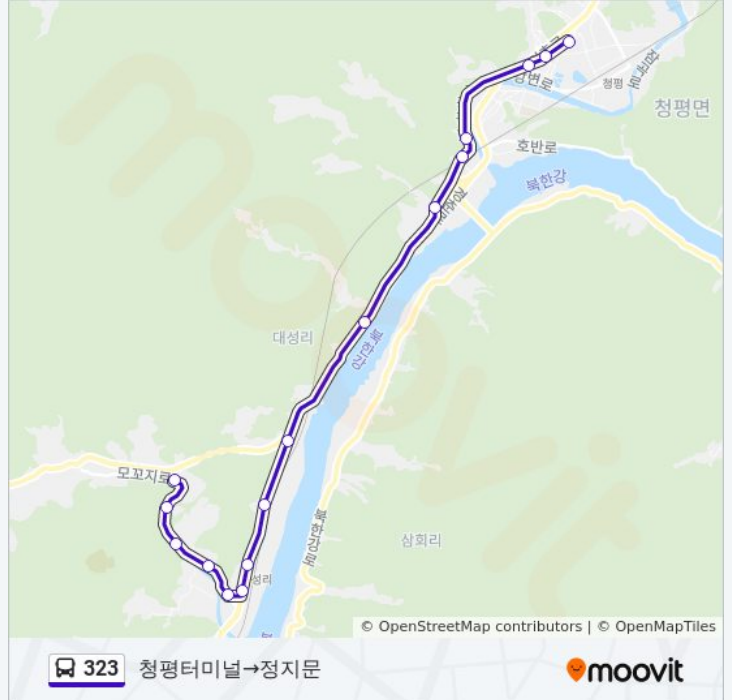

방향: 송천리→청평터미널

정류장 18개

[노선 일정 보기](#)

- 송천리
- 정지문
- 남이터
- 선녀와나무터
- 수련원앞
- 대성리
- 대성리Mt장
- 대성리역
- 채석장
- 원대성리
- 중앙기도원
- 한얼산기도원
- 대성1리
- 팔각정
- 청평고등학교.청수아파트
- 삼거리.시장
- 농협
- 청평터미널

323 버스 시간표

송천리→청평터미널 경로 시간표:

일요일	오전 6:55 - 오후 2:35
월요일	오전 6:55 - 오후 2:35
화요일	오전 6:55 - 오후 2:35
수요일	오전 6:55 - 오후 2:35
목요일	오전 6:55 - 오후 2:35
금요일	오전 6:55 - 오후 2:35
토요일	오전 6:55 - 오후 2:35

323 버스 정보

방향: 송천리→청평터미널

정거장: 18

이동 시간: 23 분

노선 요약:

방향: 청평터미널→정지문

정류장 16개
[노선 일정 보기](#)

- 청평터미널
- 농협
- 시장입구
- 팔각정
- 윗소돌말
- 소돌마을
- 중앙기도원
- 원대성리
- 관터마을
- 대성리역
- 대성리Mt장
- 대성리
- 수련원앞
- 선녀와나무터
- 남이터
- 정지문

323 버스 시간표

청평터미널→정지문 경로 시간표:

일요일	오전 6:40 - 오후 2:20
월요일	오전 6:40 - 오후 2:20
화요일	오전 6:40 - 오후 2:20
수요일	오전 6:40 - 오후 2:20
목요일	오전 6:40 - 오후 2:20
금요일	오전 6:40 - 오후 2:20
토요일	오전 6:40 - 오후 2:20

323 버스 정보

방향: 청평터미널→정지문
정거장: 16
이동 시간: 19 분
노선 요약: