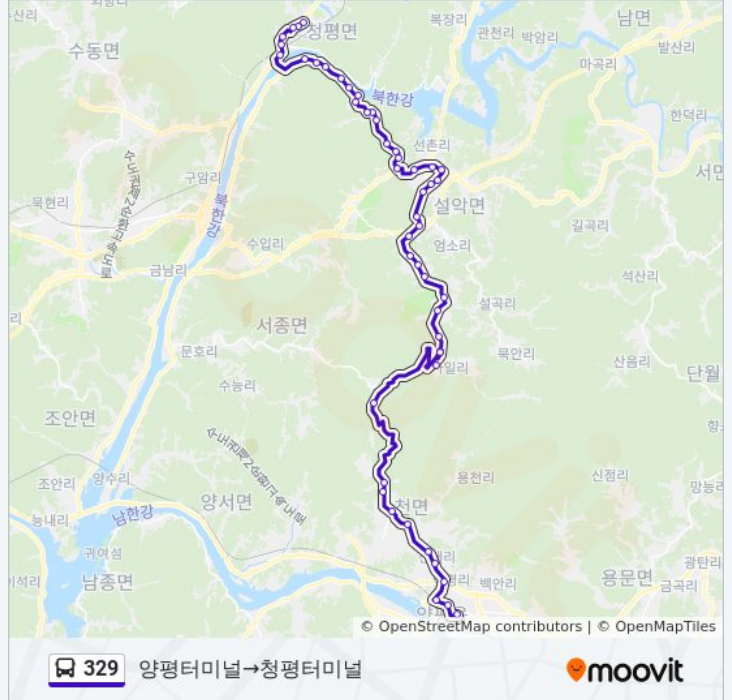

정류장 50개

[노선 일정 보기](#)

- 양평터미널
- 양평중학교
- 현대아파트.그린아파트
- 덕평2리.돌다리
- 신애1리.방앗간
- 신애2리아곡
- 용천리입구
- 신복1리동촌
- 신복2리북동마을
- 북동삼거리
- 중미산.휴양림
- 유명산삼거리
- 가일리삼거리
- 유명산종점
- 가일리삼거리
- 가일1리
- 전위골
- 방일리
- 천안1리뇌암
- 불기마을
- 천안1리
- 한우재

**329 버스 시간표**

양평터미널→청평터미널 경로 시간표:

일요일	오전 9:00
월요일	오전 9:00
화요일	오전 9:00
수요일	오전 9:00
목요일	오전 9:00
금요일	오전 9:00
토요일	오전 9:00

**329 버스 정보**

**방향:** 양평터미널→청평터미널

**정거장:** 50

**이동 시간:** 89 분

**노선 요약:**

- 숙골앞
- 신천4리인내
- 명장삼거리
- 명장부락(설악방향)
- 한교막(양평방면)
- 면사무소앞
- 설악터미널
- 탐선부락
- 솔고개
- 열린효경원앞
- 보물섬
- 삼발골
- 능골
- 큰골
- 안골
- 양지말
- 회곡리
- 나이아가라
- 해방촌부락
- 바하마
- 뽕루봉
- 발전소
- 대성1리
- 팔각정
- 청평고등학교.청수아파트
- 삼거리.시장
- 농협
- 청평터미널

### 329 버스 정보

**방향:** 청평터미널→양평중학교

**정거장:** 48

**이동 시간:** 90 분

**노선 요약:**

가일1리

가일리

가일리삼거리