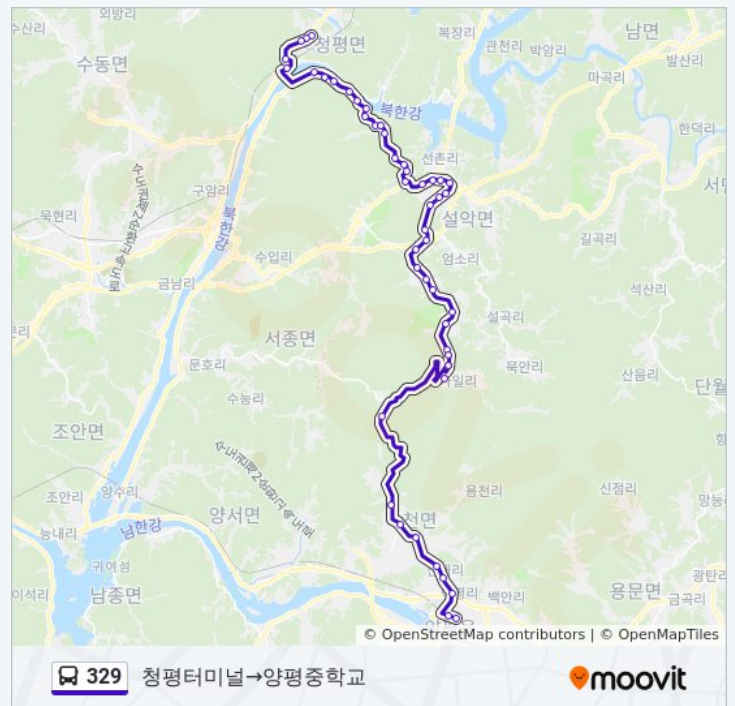

화요일	오전 7:50
수요일	오전 7:50
목요일	오전 7:50
금요일	오전 7:50
토요일	오전 7:50

### 329 버스 정보

**방향:** 청평터미널→양평중학교

**정거장:** 48

**이동 시간:** 90 분

**노선 요약:**

가일1리

가일리

가일리삼거리