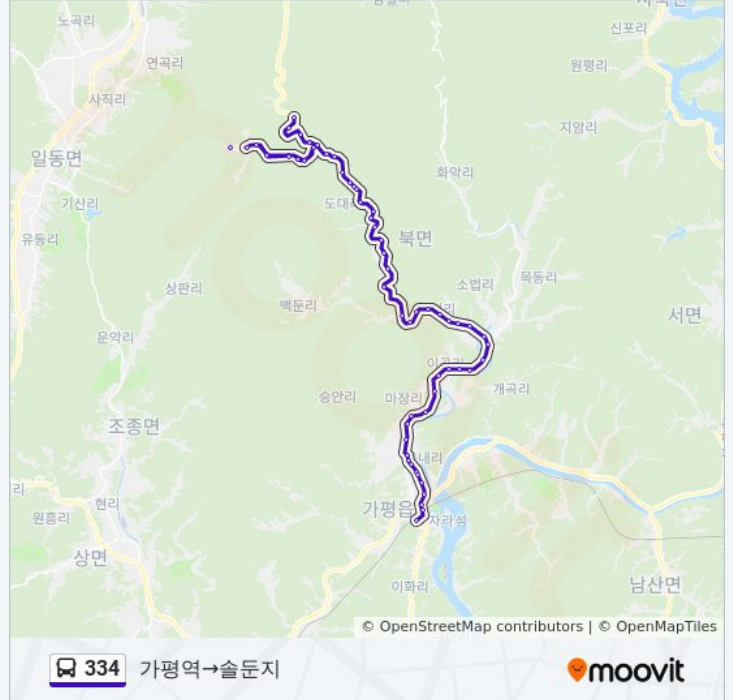

적목공원묘지앞

논남교앞

논남

강씨봉휴양림

논남교앞

적목공원묘지앞

소락개마을  
소락개마을  
텃바위  
명화동  
명지분교  
점말부락  
가림마을  
솔둔지

**방향: 용수동종점→가평역**

정류장 49개  
[노선 일정 보기](#)

용수동종점  
솔둔지  
가림마을(목동방면)  
점말부락  
명화동삼거리  
백자동유원지  
미약골  
관청마을  
바깥말(목동방면)  
명지산참숯(목동방면)  
낚은터  
벨리하우스  
도솔천사(목동방면)  
선바위  
명지산입구  
양지말  
대촌마을(목동방면)  
오목골  
오목벌  
백둔리입구  
상가들기

**334 버스 시간표**

용수동종점→가평역 경로 시간표:

일요일	오전 7:10 - 오후 7:55
월요일	오전 7:10 - 오후 7:55
화요일	오전 7:10 - 오후 7:55
수요일	오전 7:10 - 오후 7:55
목요일	오전 7:10 - 오후 7:55
금요일	오전 7:10 - 오후 7:55
토요일	오전 7:10 - 오후 7:55

**334 버스 정보**

**방향:** 용수동종점→가평역  
**정거장:** 49  
**이동 시간:** 78 분  
**노선 요약:**