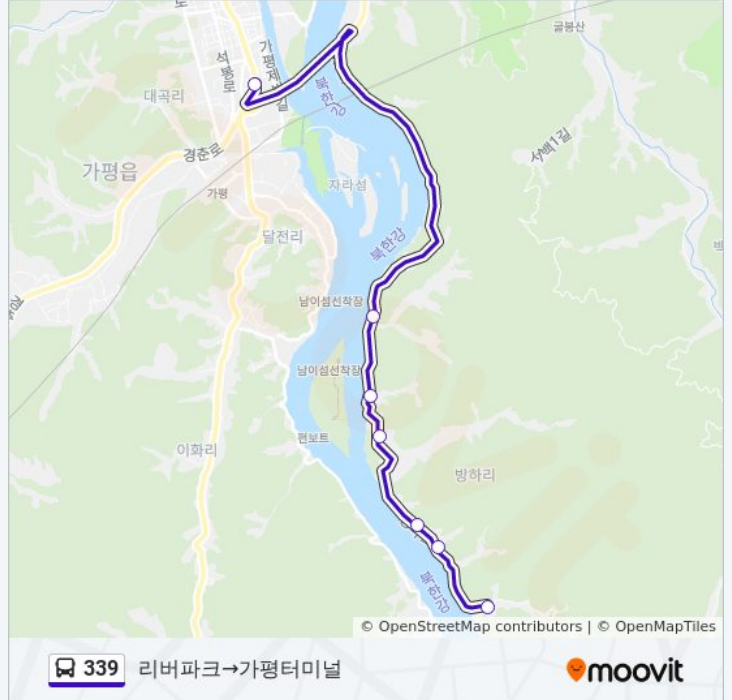

339 버스 시간표와 경로 지도는 moovitapp.com 에서 오프라인 PDF로 사용할 수 있습니다. [무빗 앱](#) url을 사용하여 실시간 버스 시간, 기차 일정 또는 지하철 일정과 서울시 내의 모든 대중 교통의 단계별 방향안내를 받을 수 있습니다.

[무빗에 대해](#) · [MaaS 솔루션](#) · [지원 국가](#) · [무빗터 커뮤니티](#)

© 2023 무빗 - 모든 권리가 보호됨

실시간 도착 시간을 확인하세요