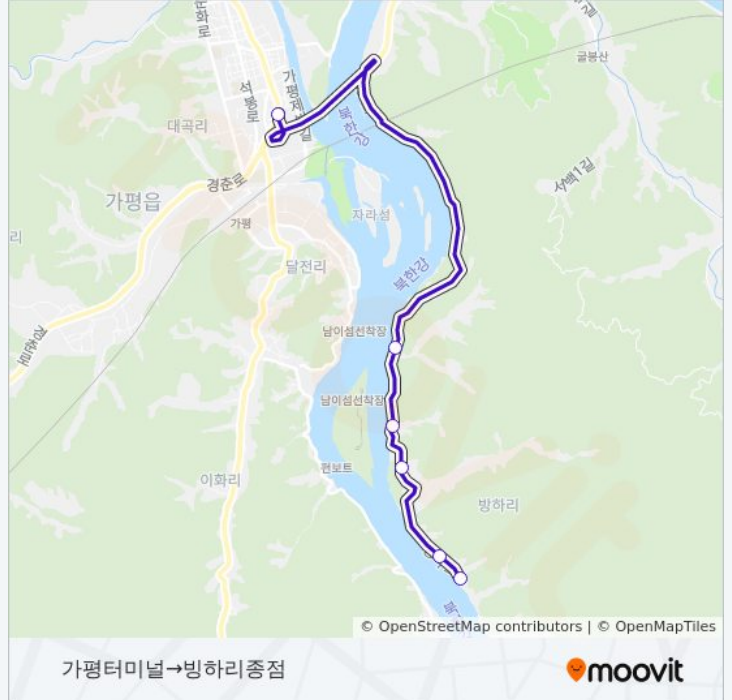

339

가평터미널→빙하리종점

웹사이트 모드로 보기

339 버스 노선 (가평터미널→빙하리종점)은(는) 2 경로가 있습니다. 주중운영 시간은 다음과 같습니다:
 (1) 가평터미널→빙하리종점: 오전 7:20 - 오후 5:00(2) 리버파크→가평터미널: 오전 7:30 - 오후 5:10
 내 근처의 가장 가까운 339 버스를 찾으려면 무빗을 사용하여 다음 339 버스 도착시간을 확인하세요.

방향: 가평터미널→빙하리종점

정류장 6개

[노선 일정 보기](#)

- 가평터미널
- 문의골마을
- 소라리조트펜션
- 방하리큰골마을
- 리버캐슬
- 빙하리종점

339 버스 시간표

가평터미널→빙하리종점 경로 시간표:

일요일	오전 7:20 - 오후 5:00
월요일	오전 7:20 - 오후 5:00
화요일	오전 7:20 - 오후 5:00
수요일	오전 7:20 - 오후 5:00
목요일	오전 7:20 - 오후 5:00
금요일	오전 7:20 - 오후 5:00
토요일	오전 7:20 - 오후 5:00

339 버스 정보

방향: 가평터미널→빙하리종점

정거장: 6

이동 시간: 9 분

노선 요약:

가평터미널→빙하리중점

방향: 리버파크→가평터미널

정류장 7개

339 버스 시간표

리버파크→가평터미널 경로 시간표:

일요일	오전 7:30 - 오후 5:10
월요일	오전 7:30 - 오후 5:10
화요일	오전 7:30 - 오후 5:10
수요일	오전 7:30 - 오후 5:10
목요일	오전 7:30 - 오후 5:10
금요일	오전 7:30 - 오후 5:10
토요일	오전 7:30 - 오후 5:10

339 버스 정보

방향: 리버파크→가평터미널