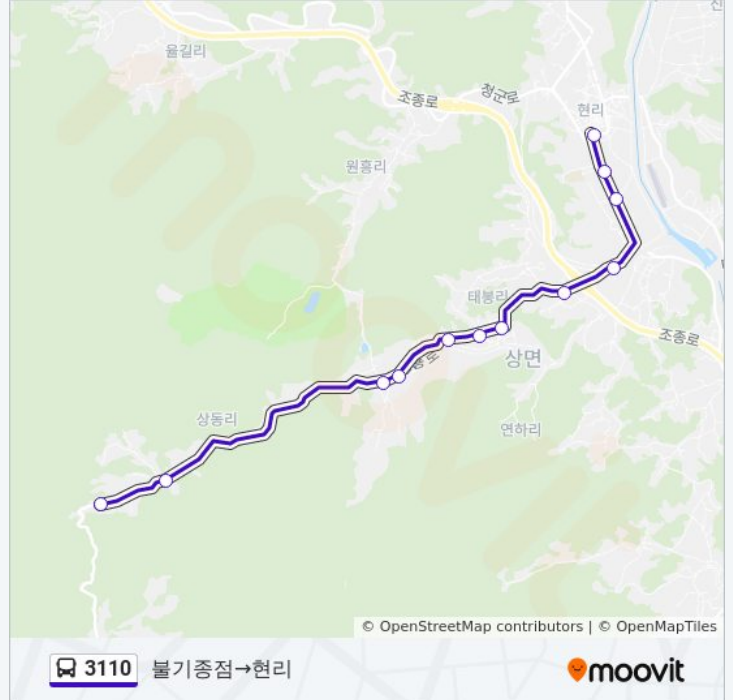

3110

불기종점→현리

앱 얻기

3110 버스 노선 (불기종점→현리)은(는) 2 경로가 있습니다. 주중운영 시간은 다음과 같습니다:

(1) 불기종점→현리: 10:00 - 20:00(2) 현리→불기종점: 09:40 - 19:40

내 근처의 가장 가까운 3110 버스를 찾으려면 무빗을 사용하여 다음 3110 버스 도착시간을 확인하세요.

방향: 불기종점→현리

정류장 12개

[노선 일정 보기](#)

불기종점

불기종점

돌아위부락

상동리회관

태봉1리풍년가든

아랫벌마을

연하초교앞

연하초교앞(현리방면)

연하2리

면사무소입구

조종중고교앞

현리

3110 버스 시간표

불기종점→현리 경로 시간표:

일요일	10:00 - 20:00
월요일	10:00 - 20:00
화요일	10:00 - 20:00
수요일	10:00 - 20:00
목요일	10:00 - 20:00
금요일	10:00 - 20:00
토요일	10:00 - 20:00

3110 버스 정보

방향: 불기종점→현리

정거장: 12

이동 시간: 16 분

노선 요약:

방향: 현리→불기종점

정류장 8개
[노선 일정 보기](#)

- 현리
- 조중중학교
- 교육대앞
- 연하초교앞
- 태봉1리풍년가든(상동리방)
- 상동리회관
- 돌아위부락
- 불기종점