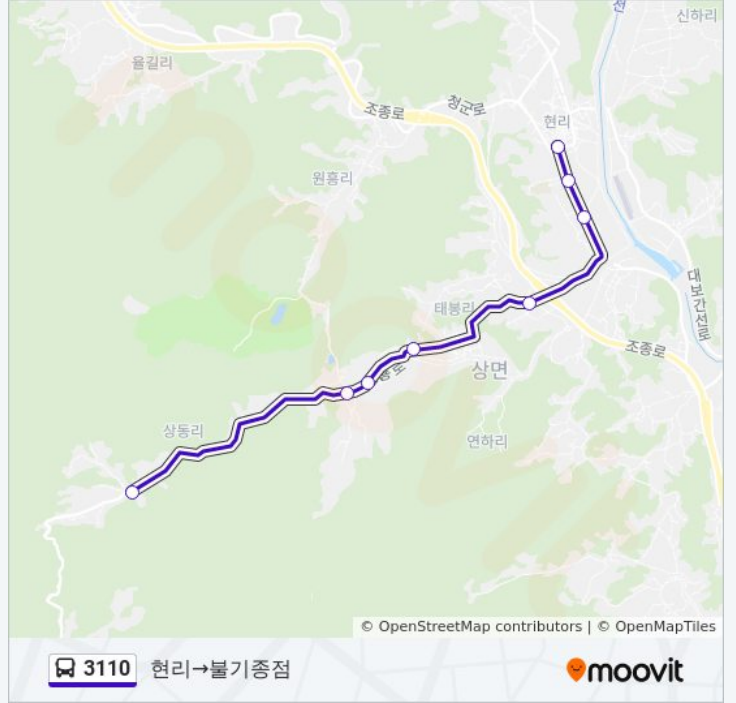

연하초교앞(현리방면)

연하2리

면사무소입구

조종중고교앞

현리

3110 버스 시간표

불기종점→현리 경로 시간표:

일요일	10:00 - 20:00
월요일	10:00 - 20:00
화요일	10:00 - 20:00
수요일	10:00 - 20:00
목요일	10:00 - 20:00
금요일	10:00 - 20:00
토요일	10:00 - 20:00

3110 버스 정보

방향: 불기종점→현리

정거장: 12

이동 시간: 16 분

노선 요약:

방향: 현리→불기종점

정류장 8개
[노선 일정 보기](#)

- 현리
- 조중중학교
- 교육대앞
- 연하초교앞
- 태봉1리풍년가든(상동리방)
- 상동리회관
- 돌아위부락
- 불기종점

3110 버스 시간표

현리→불기종점 경로 시간표:

일요일	09:40 - 19:40
월요일	09:40 - 19:40
화요일	09:40 - 19:40
수요일	09:40 - 19:40
목요일	09:40 - 19:40
금요일	09:40 - 19:40
토요일	09:40 - 19:40

3110 버스 정보

방향: 현리→불기종점
 정거장: 8
 이동 시간: 14 분
 노선 요약: