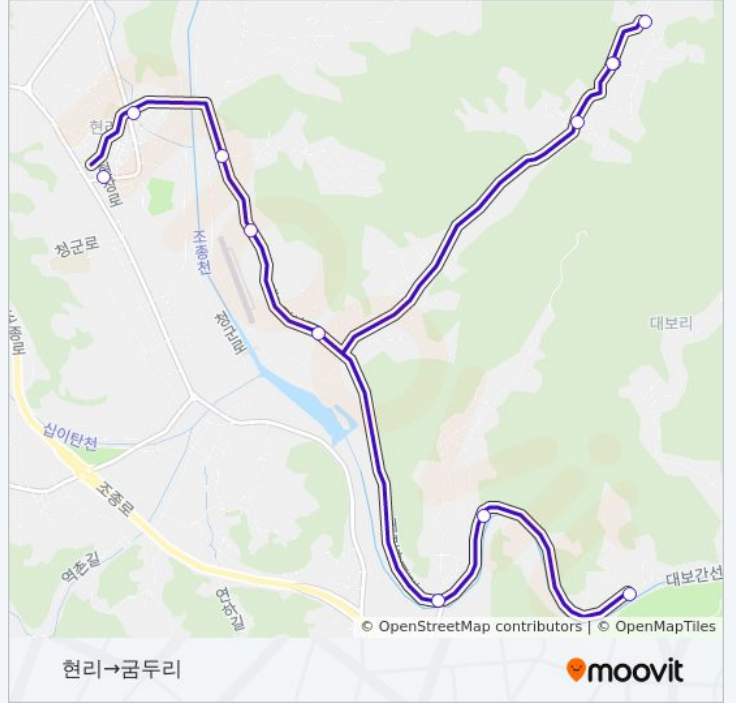

3111 버스 시간표와 경로 지도는 moovitapp.com 에서 오프라인 PDF로 사용할 수 있습니다. [무빗 앱](#) url을 사용하여 실시간 버스 시간, 기차 일정 또는 지하철 일정과 서울시 내의 모든 대중 교통의 단계별 방향안내를 받을 수 있습니다.

[무빗에 대해](#) · [MaaS 솔루션](#) · [지원 국가](#) · [무비터 커뮤니티](#)

© 2023 무빗 - 모든 권리가 보호됨

실시간 도착 시간을 확인하세요