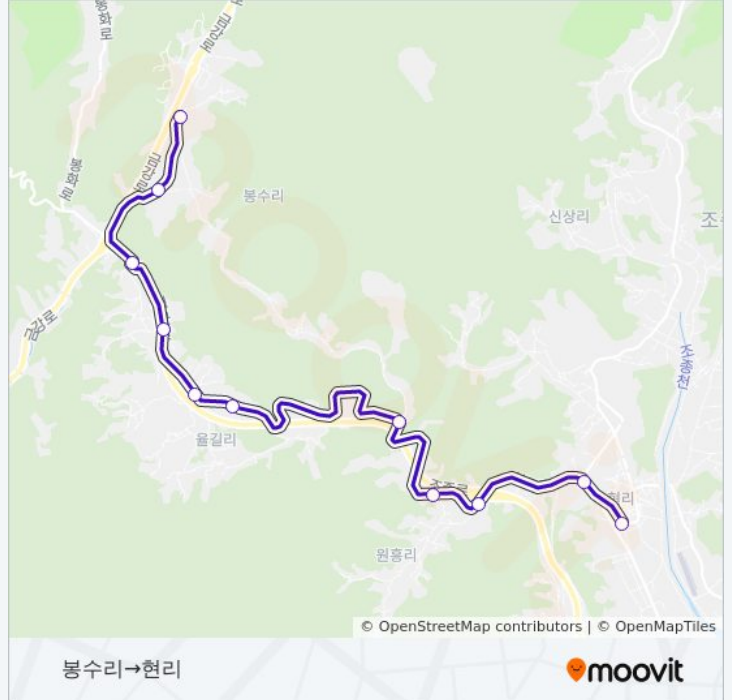

물골입구

원흥리

태봉리

석세울삼거리(현리방면)

현리

3113 버스 시간표

봉수리→현리 경로 시간표:

일요일	오전 6:40 - 오후 4:55
월요일	오전 6:40 - 오후 4:55
화요일	오전 6:40 - 오후 4:55
수요일	오전 6:40 - 오후 4:55
목요일	오전 6:40 - 오후 4:55
금요일	오전 6:40 - 오후 4:55
토요일	오전 6:40 - 오후 4:55

3113 버스 정보

방향: 봉수리→현리

정거장: 11

이동 시간: 21 분

노선 요약:

방향: 현리→물골입구

정류장 5개

[노선 일정 보기](#)

현리

석세울삼거리

태봉리

원흥리

물골입구

3113 버스 시간표

현리→물골입구 경로 시간표:

일요일	오전 6:25 - 오후 4:30
월요일	오전 6:25 - 오후 4:30
화요일	오전 6:25 - 오후 4:30
수요일	오전 6:25 - 오후 4:30
목요일	오전 6:25 - 오후 4:30
금요일	오전 6:25 - 오후 4:30
토요일	오전 6:25 - 오후 4:30

3113 버스 정보

방향: 현리→물골입구

정거장: 5

이동 시간: 7 분

노선 요약:

3113 버스 시간표와 경로 지도는 moovitapp.com 에서 오프라인 PDF로 사용할 수 있습니다. [무빗 앱](#) url을 사용하여 실시간 버스 시간, 기차 일정 또는 지하철 일정과 서울시 내의 모든 대중 교통의 단계별 방향안내를 받을 수 있습니다.

[무빗에 대해](#) · [MaaS 솔루션](#) · [지원 국가](#) · [무비터 커뮤니티](#)