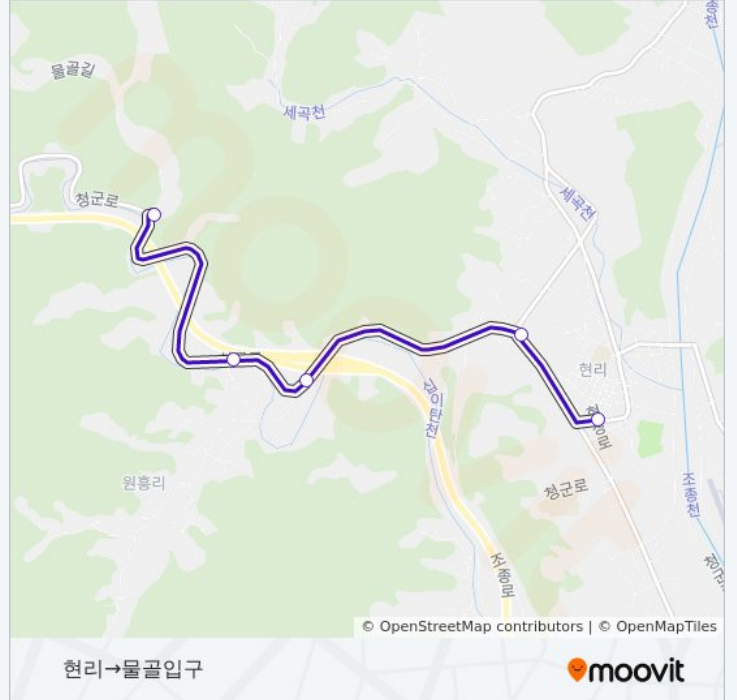

물골입구

원흥리

태봉리

석세울삼거리(현리방면)

현리

3113 버스 시간표

봉수리→현리 경로 시간표:

일요일	오전 6:40 - 오후 4:55
월요일	오전 6:40 - 오후 4:55
화요일	오전 6:40 - 오후 4:55
수요일	오전 6:40 - 오후 4:55
목요일	오전 6:40 - 오후 4:55
금요일	오전 6:40 - 오후 4:55
토요일	오전 6:40 - 오후 4:55

3113 버스 정보

방향: 봉수리→현리

정거장: 11

이동 시간: 21 분

노선 요약:

방향: 현리→물골입구

정류장 5개

[노선 일정 보기](#)

현리

석세울삼거리

태봉리

원흥리

물골입구

3113 버스 시간표

현리→물골입구 경로 시간표:

일요일	오전 6:25 - 오후 4:30
월요일	오전 6:25 - 오후 4:30
화요일	오전 6:25 - 오후 4:30
수요일	오전 6:25 - 오후 4:30
목요일	오전 6:25 - 오후 4:30
금요일	오전 6:25 - 오후 4:30
토요일	오전 6:25 - 오후 4:30

3113 버스 정보

방향: 현리→물골입구

정거장: 5

이동 시간: 7 분

노선 요약:

3113 버스 시간표와 경로 지도는 moovitapp.com 에서 오프라인 PDF로 사용할 수 있습니다. [무빗 앱](#) url을 사용하여 실시간 버스 시간, 기차 일정 또는 지하철 일정과 서울시 내의 모든 대중 교통의 단계별 방향안내를 받을 수 있습니다.

[무빗에 대해](#) · [MaaS 솔루션](#) · [지원 국가](#) · [무비터 커뮤니티](#)