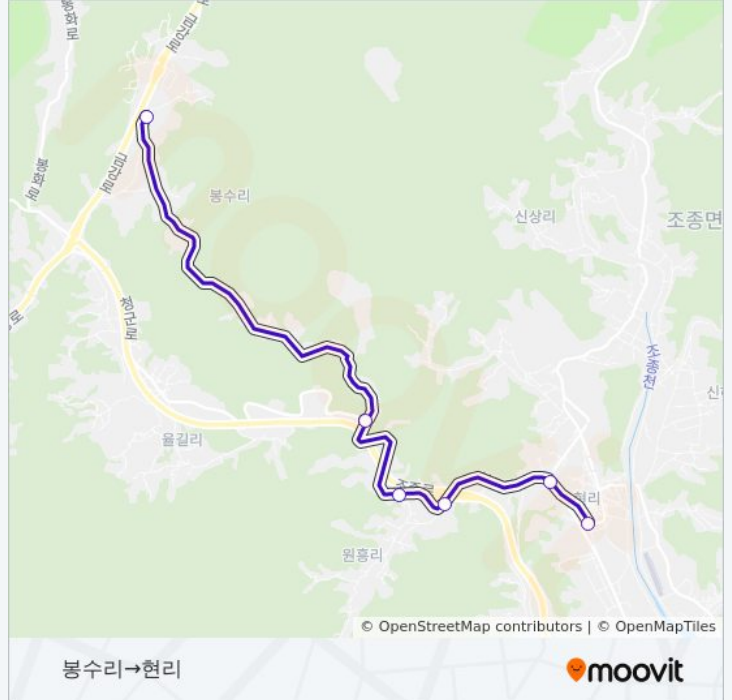

정류장 6개

[노선 일정 보기](#)

봉수리

물골입구

원흥리

태봉리

석세울삼거리(현리방면)

현리

### 3116 버스 시간표

봉수리→현리 경로 시간표:

일요일	오전 6:50 - 오후 7:05
월요일	오전 6:50 - 오후 7:05
화요일	오전 6:50 - 오후 7:05
수요일	오전 6:50 - 오후 7:05
목요일	오전 6:50 - 오후 7:05
금요일	오전 6:50 - 오후 7:05
토요일	오전 6:50 - 오후 7:05

### 3116 버스 정보

방향: 봉수리→현리

정거장: 6

이동 시간: 13 분

노선 요약:

**방향: 현리터미널→상봉수리**

정류장 8개  
[노선 일정 보기](#)

- 현리터미널
- 태봉리
- 원흥리
- 혜산진아파트
- 울길삼거리
- 울길초교
- 신팔1리서파검문소
- 상봉수리