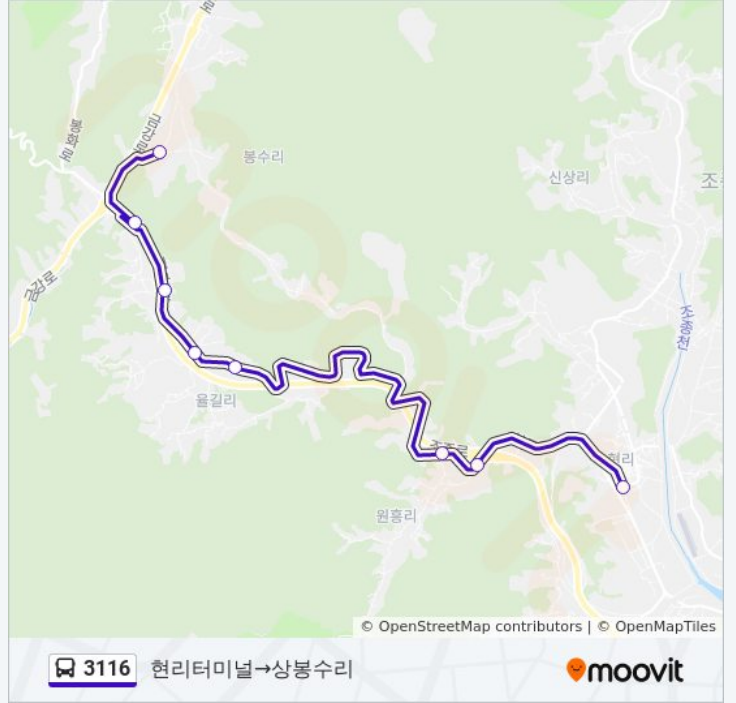

3116 버스 시간표와 경로 지도는 moovitapp.com 에서 오프라인 PDF로 사용할 수 있습니다. [무빗 앱](#) url을 사용하여 실시간 버스 시간, 기차 일정 또는 지하철 일정과 서울시 내의 모든 대중 교통의 단계별 방향안내를 받을 수 있습니다.

[무빗에 대해](#) · [MaaS 솔루션](#) · [지원 국가](#) · [무빗커뮤니티](#)

© 2023 무빗 - 모든 권리가 보호됨

실시간 도착 시간을 확인하세요