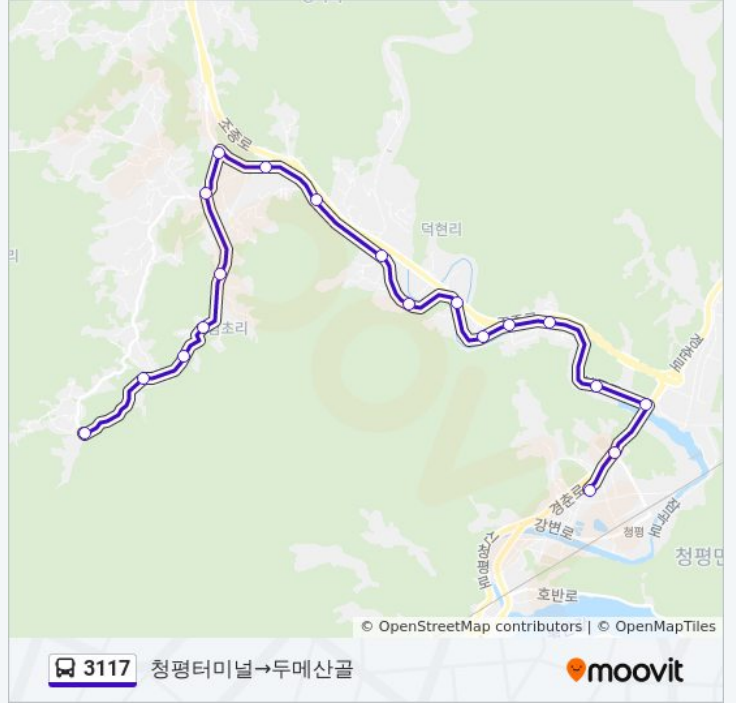

노선 요약:

3117 수목원.종점→청평터미널

방향: 청평터미널→두메산골

정류장 19개
[노선 일정 보기](#)

- 청평터미널
- 청평중학교
- 검문소
- 청평산장호텔
- 비둘기산장
- 현대콘도
- 다원리
- 눈썰매장
- 광성교회
- 덕현리
- 함명학원
- 서대마을
- 상면초교앞
- 행현2리입구
- 밤안골
- 가평수련원
- 숲속의거북선
- 임초1리

3117 버스 시간표

청평터미널→두메산골 경로 시간표:

일요일	오전 9:30
월요일	오전 9:30
화요일	오전 9:30
수요일	오전 9:30
목요일	오전 9:30
금요일	오전 9:30
토요일	오전 9:30

3117 버스 정보

방향: 청평터미널→두메산골
정거장: 19
이동 시간: 35 분
노선 요약:

3117 버스 시간표와 경로 지도는 moovitapp.com 에서 오프라인 PDF로 사용할 수 있습니다. [무빗 앱](#) url을 사용하여 실시간 버스 시간, 기차 일정 또는 지하철 일정과 서울시 내의 모든 대중 교통의 단계별 방향안내를 받을 수 있습니다.