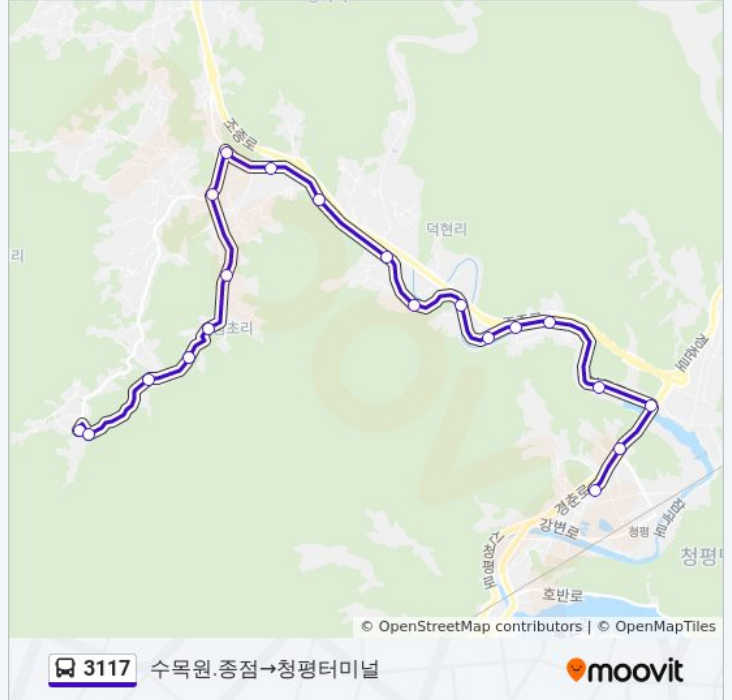

방향: 수목원.종점→청평터미널

정류장 20개

[노선 일정 보기](#)

- 수목원.종점
- 두메산골
- 임초1리
- 숲속의거북선
- 가평수련원
- 밤안골
- 행현2리입구
- 상면초교
- 서대마을
- 함명학원
- 덕현리
- 광성교회
- 눈썰매장
- 다원리
- 현대콘도
- 비둘기산장
- 청평산장호텔
- 검문소
- 청평중학교
- 청평터미널

3117 버스 시간표

수목원.종점→청평터미널 경로 시간표:

일요일	오전 10:00 - 오후 4:45
월요일	오전 10:00 - 오후 4:45
화요일	오전 10:00 - 오후 4:45
수요일	오전 10:00 - 오후 4:45
목요일	오전 10:00 - 오후 4:45
금요일	오전 10:00 - 오후 4:45
토요일	오전 10:00 - 오후 4:45

3117 버스 정보

방향: 수목원.종점→청평터미널

정거장: 20

이동 시간: 29 분

노선 요약:

3117 수목원.종점→청평터미널

방향: 청평터미널→두메산골

정류장 19개
[노선 일정 보기](#)

- 청평터미널
- 청평중학교
- 검문소
- 청평산장호텔
- 비둘기산장
- 현대콘도
- 다원리
- 눈썰매장
- 광성교회
- 덕현리
- 함명학원
- 서대마을
- 상면초교앞
- 행현2리입구
- 밤안골
- 가평수련원
- 숲속의거북선
- 임초1리

3117 버스 시간표

청평터미널→두메산골 경로 시간표:

일요일	오전 9:30
월요일	오전 9:30
화요일	오전 9:30
수요일	오전 9:30
목요일	오전 9:30
금요일	오전 9:30
토요일	오전 9:30

3117 버스 정보

방향: 청평터미널→두메산골
정거장: 19
이동 시간: 35 분
노선 요약:

3117 버스 시간표와 경로 지도는 moovitapp.com 에서 오프라인 PDF로 사용할 수 있습니다. [무빗 앱](#) url을 사용하여 실시간 버스 시간, 기차 일정 또는 지하철 일정과 서울시 내의 모든 대중 교통의 단계별 방향안내를 받을 수 있습니다.