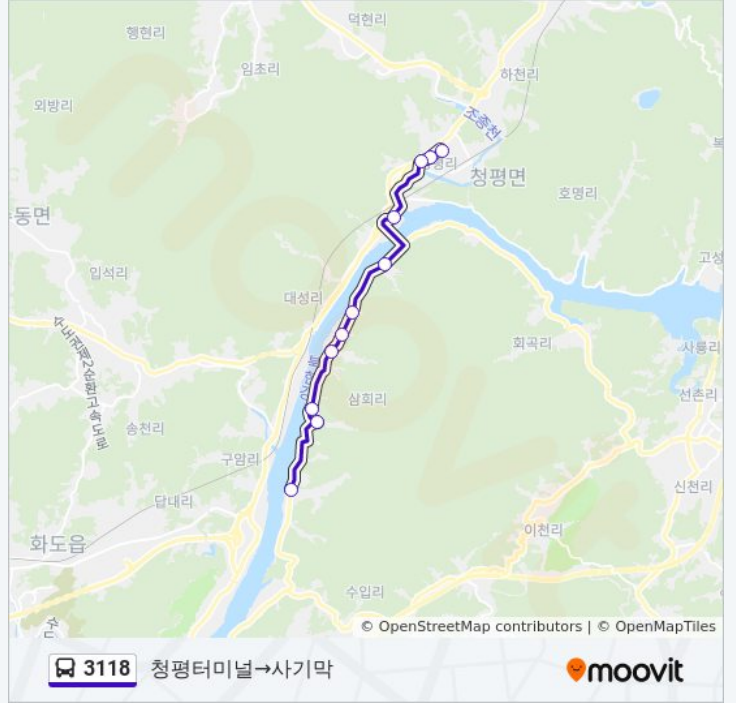

- 청평터미널
- 농협
- 시장입구
- 신청평대교
- 마이다스호텔앞
- 씻골
- 삼희분교앞
- 큰골
- 문주란카페앞
- 아래퇴주
- 사기막

**3118 버스 시간표**

청평터미널→사기막 경로 시간표:

일요일	오전 9:10
월요일	오전 9:10
화요일	오전 9:10
수요일	오전 9:10
목요일	오전 9:10
금요일	오전 9:10
토요일	오전 9:10

**3118 버스 정보**

방향: 청평터미널→사기막  
 정거장: 11  
 이동 시간: 20 분  
 노선 요약:

3118 버스 시간표와 경로 지도는 [moovitapp.com](https://moovitapp.com) 에서 오프라인 PDF로 사용할 수 있습니다. [무빗 앱](#) url을 사용하여 실시간 버스 시간, 기차 일정 또는 지하철 일정과 서울시 내의 모든 대중 교통의 단계별 방향안내를 받을 수 있습니다.