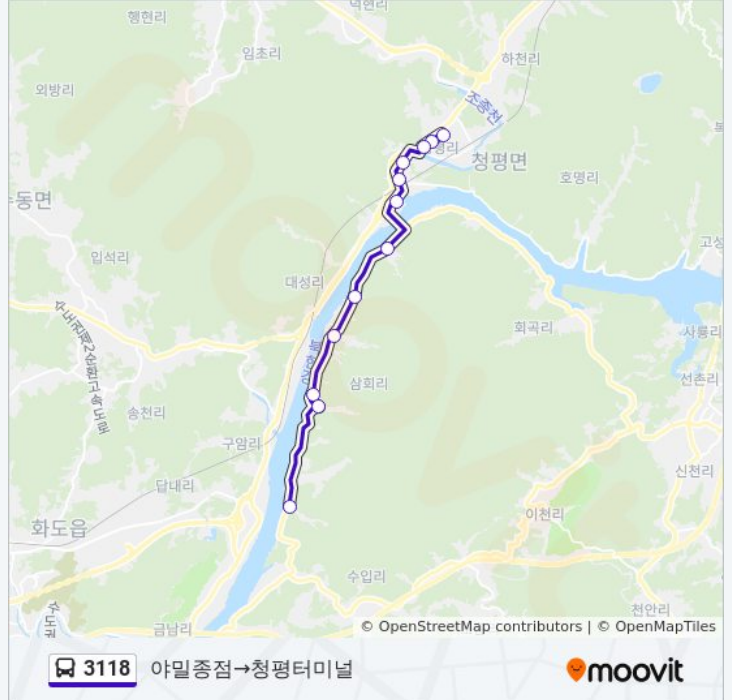

일요일	오후 4:30
월요일	오후 4:30
화요일	오후 4:30
수요일	오후 4:30
목요일	오후 4:30
금요일	오후 4:30
토요일	오후 4:30

3118 버스 정보

방향: 야밀종점→청평터미널

정거장: 12

이동 시간: 19 분

노선 요약:

**방향: 청평터미널→사기막**

정류장 11개  
[노선 일정 보기](#)

- 청평터미널
- 농협
- 시장입구
- 신청평대교
- 마이다스호텔앞
- 씻골
- 삼희분교앞
- 큰골
- 문주란카페앞
- 아래퇴주
- 사기막

**3118 버스 시간표**

청평터미널→사기막 경로 시간표:

일요일	오전 9:10
월요일	오전 9:10
화요일	오전 9:10
수요일	오전 9:10
목요일	오전 9:10
금요일	오전 9:10
토요일	오전 9:10

**3118 버스 정보**

방향: 청평터미널→사기막  
 정거장: 11  
 이동 시간: 20 분  
 노선 요약:

3118 버스 시간표와 경로 지도는 [moovitapp.com](https://moovitapp.com) 에서 오프라인 PDF로 사용할 수 있습니다. [무빗 앱](#) url을 사용하여 실시간 버스 시간, 기차 일정 또는 지하철 일정과 서울시 내의 모든 대중 교통의 단계별 방향안내를 받을 수 있습니다.