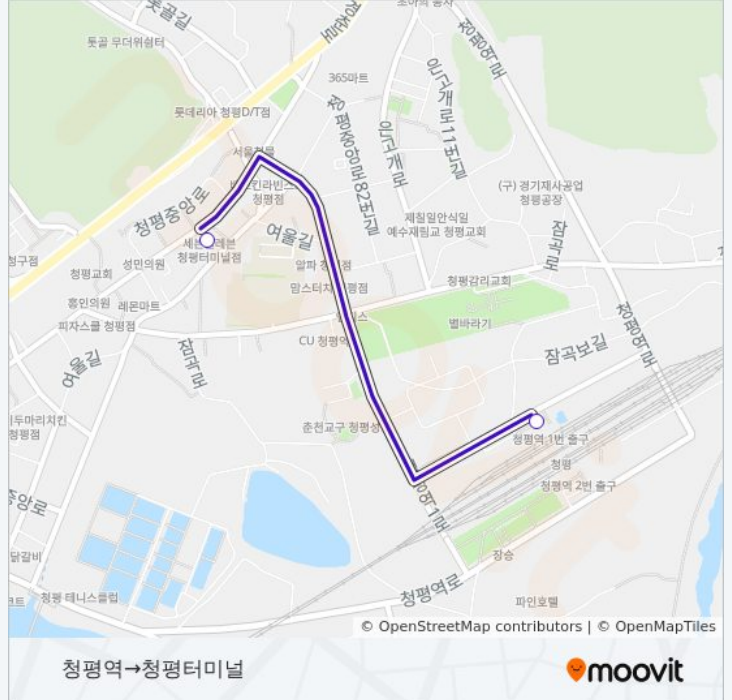

☎3119

청평역→청평터미널

웹사이트 모드로 보기

3119 버스 노선 청평역→청평터미널에는 하나의 경로가 있습니다. 주중의 운영시간은 다음과 같습니다:

(1) 청평역→청평터미널: 오전 6:55 - 오후 8:25

내 근처의 가장 가까운 3119 버스를 찾으려면 무빗을 사용하여 다음 3119 버스 도착시간을 확인하세요.

방향: 청평역→청평터미널

정류장 2개

[노선 일정 보기](#)

청평역

청평터미널

### 3119 버스 시간표

청평역→청평터미널 경로 시간표:

일요일	오전 6:55 - 오후 8:25
월요일	오전 6:55 - 오후 8:25
화요일	오전 6:55 - 오후 8:25
수요일	오전 6:55 - 오후 8:25
목요일	오전 6:55 - 오후 8:25
금요일	오전 6:55 - 오후 8:25
토요일	오전 6:55 - 오후 8:25

### 3119 버스 정보

방향: 청평역→청평터미널

정거장: 2

이동 시간: 2 분

노선 요약:

3119 버스 시간표와 경로 지도는 moovitapp.com 에서 오프라인 PDF로 사용할 수 있습니다. [무빗 앱](#) url을 사용하여 실시간 버스 시간, 기차 일정 또는 지하철 일정과 서울시 내의 모든 대중 교통의 단계별 방향안내를 받을 수 있습니다.

[무빗에 대해](#) • [MaaS 솔루션](#) • [지원 국가](#) • [무빗 커뮤니티](#)