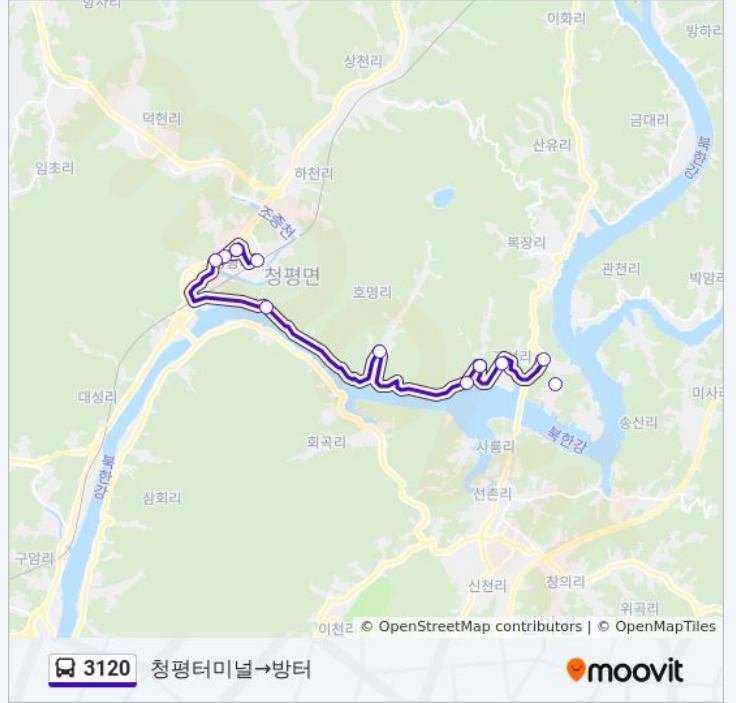

3120 버스 정보

방향: 고재→청평터미널

정거장: 13

이동 시간: 20 분

노선 요약:

방향: 청평터미널→방터

정류장 12개
[노선 일정 보기](#)

- 청평터미널
- 청평역
- 청평터미널
- 농협
- 시장입구
- 창말부락
- 호명리
- 양진마을
- 양진말
- 쁘띠프랑스
- 고재입구
- 방터

3120 버스 시간표

청평터미널→방터 경로 시간표:

일요일	오전 9:00 - 오후 1:00
월요일	오전 9:00 - 오후 1:00
화요일	오전 9:00 - 오후 1:00
수요일	오전 9:00 - 오후 1:00
목요일	오전 9:00 - 오후 1:00
금요일	오전 9:00 - 오후 1:00
토요일	오전 9:00 - 오후 1:00

3120 버스 정보

방향: 청평터미널→방터
 정거장: 12
 이동 시간: 18 분
 노선 요약:

실시간 도착 시간을 확인하세요