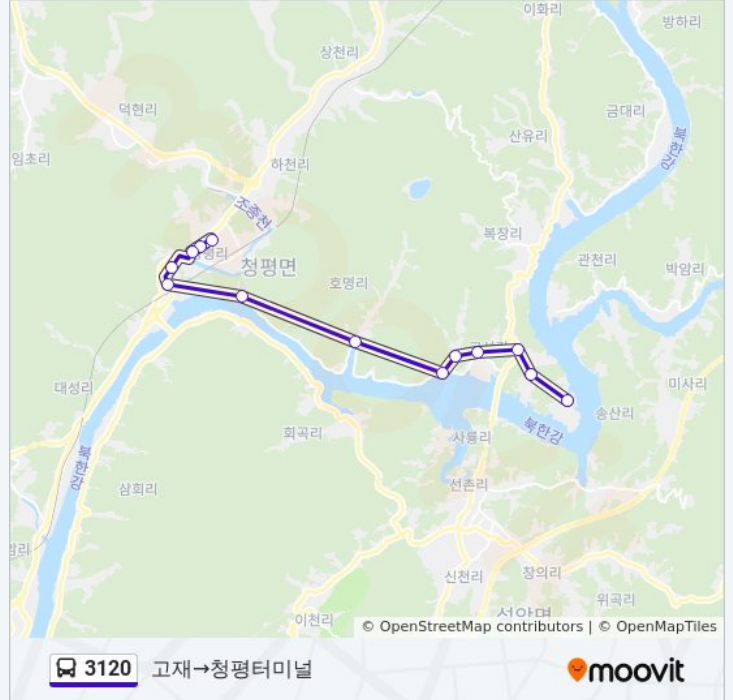

3120

고재→청평터미널

웹사이트 모드로 보기

3120 버스 노선 (고재→청평터미널)은(는) 2 경로가 있습니다. 주중운영 시간은 다음과 같습니다:

(1) 고재→청평터미널: 오전 9:40 - 오후 1:40(2) 청평터미널→방터: 오전 9:00 - 오후 1:00

내 근처의 가장 가까운 3120 버스를 찾으려면 무빗을 사용하여 다음 3120 버스 도착시간을 확인하세요.

방향: 고재→청평터미널

정류장 13개

[노선 일정 보기](#)

- 고재
- 방터
- 고재입구
- 삿띠프랑스
- 양진마을
- 양진마을
- 호명리
- 창말부락
- 팔각정
- 청평고등학교·청수아파트
- 삼거리.시장
- 농협
- 청평터미널

3120 버스 시간표

고재→청평터미널 경로 시간표:

일요일	오전 9:40 - 오후 1:40
월요일	오전 9:40 - 오후 1:40
화요일	오전 9:40 - 오후 1:40
수요일	오전 9:40 - 오후 1:40
목요일	오전 9:40 - 오후 1:40
금요일	오전 9:40 - 오후 1:40
토요일	오전 9:40 - 오후 1:40

3120 버스 정보

방향: 고재→청평터미널

정거장: 13

이동 시간: 20 분

노선 요약:

방향: 청평터미널→방터

정류장 12개
[노선 일정 보기](#)

- 청평터미널
- 청평역
- 청평터미널
- 농협
- 시장입구
- 창말부락
- 호명리
- 양진마을
- 양진말
- 쁘띠프랑스
- 고재입구
- 방터

3120 버스 시간표

청평터미널→방터 경로 시간표:

일요일	오전 9:00 - 오후 1:00
월요일	오전 9:00 - 오후 1:00
화요일	오전 9:00 - 오후 1:00
수요일	오전 9:00 - 오후 1:00
목요일	오전 9:00 - 오후 1:00
금요일	오전 9:00 - 오후 1:00
토요일	오전 9:00 - 오후 1:00

3120 버스 정보

방향: 청평터미널→방터
 정거장: 12
 이동 시간: 18 분
 노선 요약: