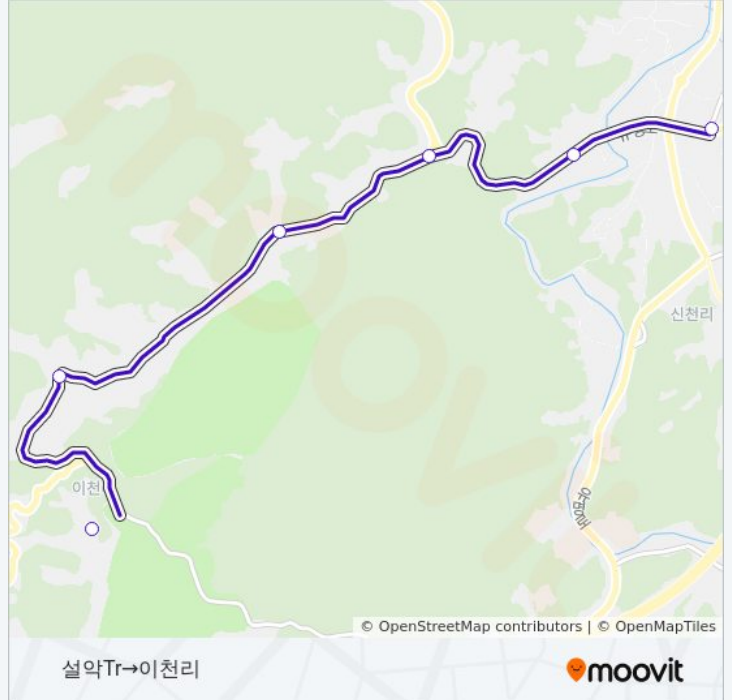

방향: 설악Tr→이천리

정류장 6개

[노선 일정 보기](#)

설악Tr

탐선부락

솔고개

회곡2리회관

배치고개

이천리

3210 버스 시간표

설악Tr→이천리 경로 시간표:

일요일	오전 10:10 - 오후 4:00
월요일	오전 10:10 - 오후 4:00
화요일	오전 10:10 - 오후 4:00
수요일	오전 10:10 - 오후 4:00
목요일	오전 10:10 - 오후 4:00
금요일	오전 10:10 - 오후 4:00
토요일	오전 10:10 - 오후 4:00

3210 버스 정보

방향: 설악Tr→이천리

정거장: 6

이동 시간: 11 분

노선 요약:

방향: 영천리→설악Tr

정류장 7개
[노선 일정 보기](#)

- 영천리
- 이천리
- 배치고개
- 회곡2리회관
- 솔고개
- 탐선리
- 설악Tr

3210 버스 시간표

영천리→설악Tr 경로 시간표:

일요일	오전 10:30 - 오후 4:20
월요일	오전 10:30 - 오후 4:20
화요일	오전 10:30 - 오후 4:20
수요일	오전 10:30 - 오후 4:20
목요일	오전 10:30 - 오후 4:20
금요일	오전 10:30 - 오후 4:20
토요일	오전 10:30 - 오후 4:20

3210 버스 정보

방향: 영천리→설악Tr
 정거장: 7
 이동 시간: 12 분
 노선 요약: