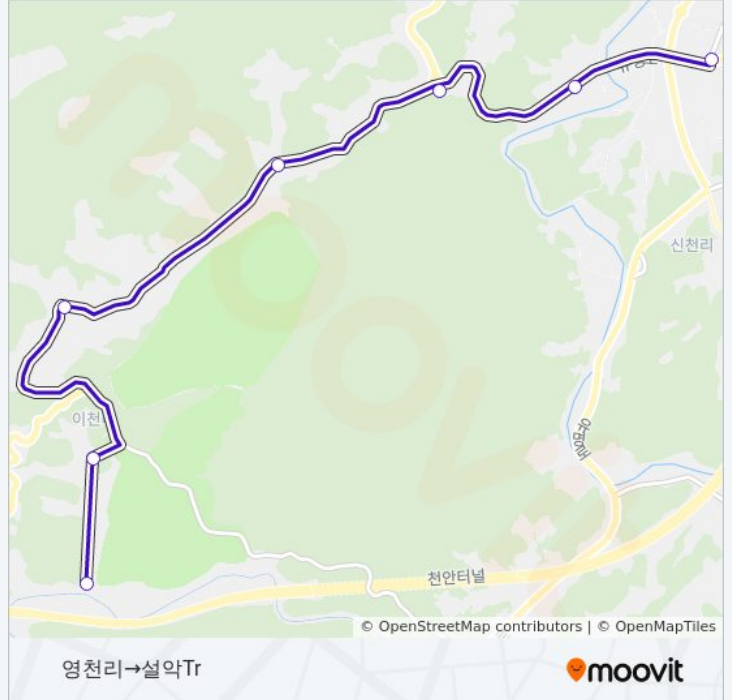

방향: 설악Tr→이천리

정류장 6개

[노선 일정 보기](#)

설악Tr

탐선부락

솔고개

회곡2리회관

배치고개

이천리

3210 버스 시간표

설악Tr→이천리 경로 시간표:

일요일	오전 10:10 - 오후 4:00
월요일	오전 10:10 - 오후 4:00
화요일	오전 10:10 - 오후 4:00
수요일	오전 10:10 - 오후 4:00
목요일	오전 10:10 - 오후 4:00
금요일	오전 10:10 - 오후 4:00
토요일	오전 10:10 - 오후 4:00

3210 버스 정보

방향: 설악Tr→이천리

정거장: 6

이동 시간: 11 분

노선 요약:

방향: 영천리→설악Tr

정류장 7개
[노선 일정 보기](#)

- 영천리
- 이천리
- 배치고개
- 회곡2리회관
- 솔고개
- 탐선리
- 설악Tr

3210 버스 시간표

영천리→설악Tr 경로 시간표:

일요일	오전 10:30 - 오후 4:20
월요일	오전 10:30 - 오후 4:20
화요일	오전 10:30 - 오후 4:20
수요일	오전 10:30 - 오후 4:20
목요일	오전 10:30 - 오후 4:20
금요일	오전 10:30 - 오후 4:20
토요일	오전 10:30 - 오후 4:20

3210 버스 정보

방향: 영천리→설악Tr
 정거장: 7
 이동 시간: 12 분
 노선 요약: