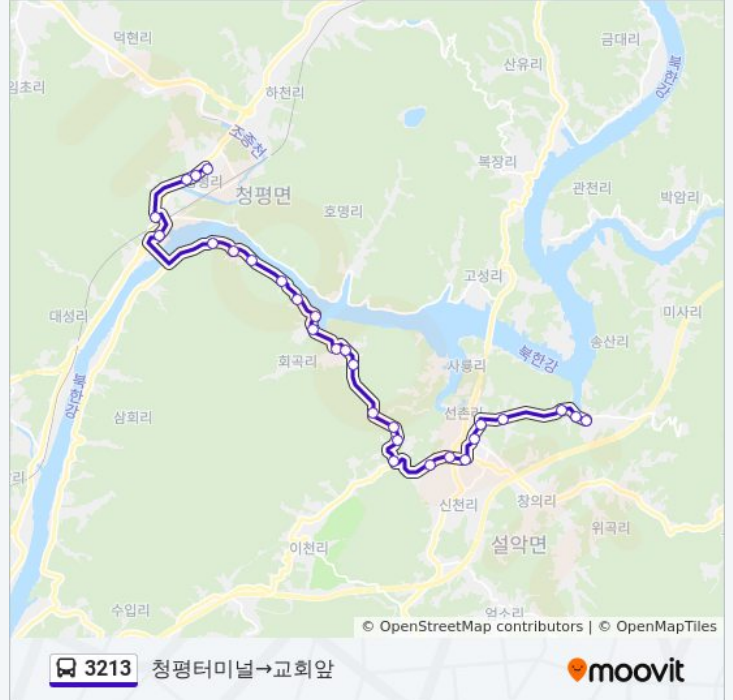

**3213 버스 정보**

방향: 청평터미널→교회앞

정거장: 28

이동 시간: 36 분

노선 요약:

솔고개

탐선리

한각골부락

설악터미널

설악중고교앞

울업마을

청아빌라2차

청심빌리지

청아빌라1차

교회앞

3213 버스 시간표와 경로 지도는 moovitapp.com 에서 오프라인 PDF로 사용할 수 있습니다. [무빗 앱](#) url을 사용하여 실시간 버스 시간, 기차 일정 또는 지하철 일정과 서울시 내의 모든 대중 교통의 단계별 방향안내를 받을 수 있습니다.