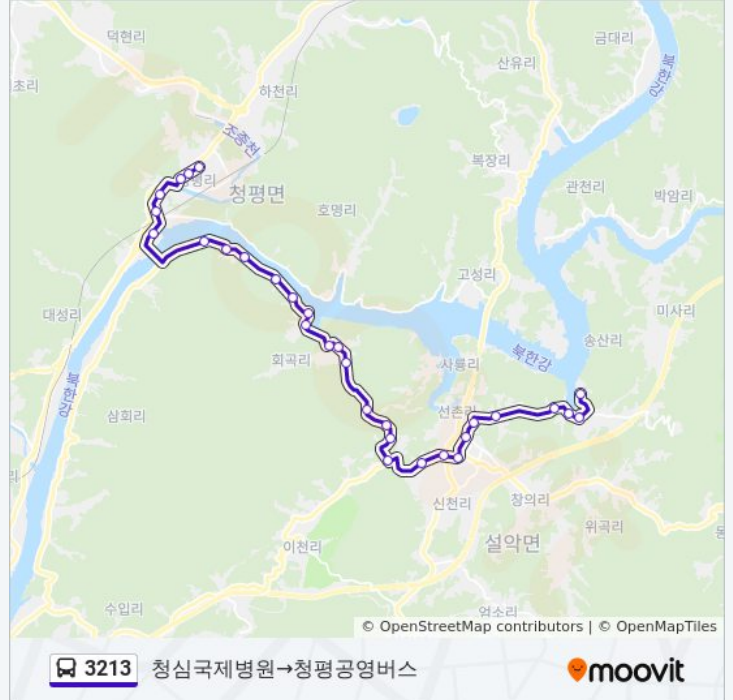

뽕루봉

발전소

대성1리

팔각정

청평고등학교·청수아파트

삼거리·시장

농협

청평공영버스

**방향: 청평터미널→교회앞**

정류장 28개

[노선 일정 보기](#)

청평터미널

농협

시장입구

팔각정

신청평대교

큰골

능골

삼발골

보물섬

열린효경원앞

**3213 버스 시간표**

청평터미널→교회앞 경로 시간표:

일요일	오전 10:00 - 오후 5:30
월요일	오전 10:00 - 오후 5:30
화요일	오전 10:00 - 오후 5:30
수요일	오전 10:00 - 오후 5:30
목요일	오전 10:00 - 오후 5:30
금요일	오전 10:00 - 오후 5:30
토요일	오전 10:00 - 오후 5:30

**3213 버스 정보**

방향: 청평터미널→교회앞

정거장: 28

이동 시간: 36 분

노선 요약:

솔고개

탐선리

한각골부락