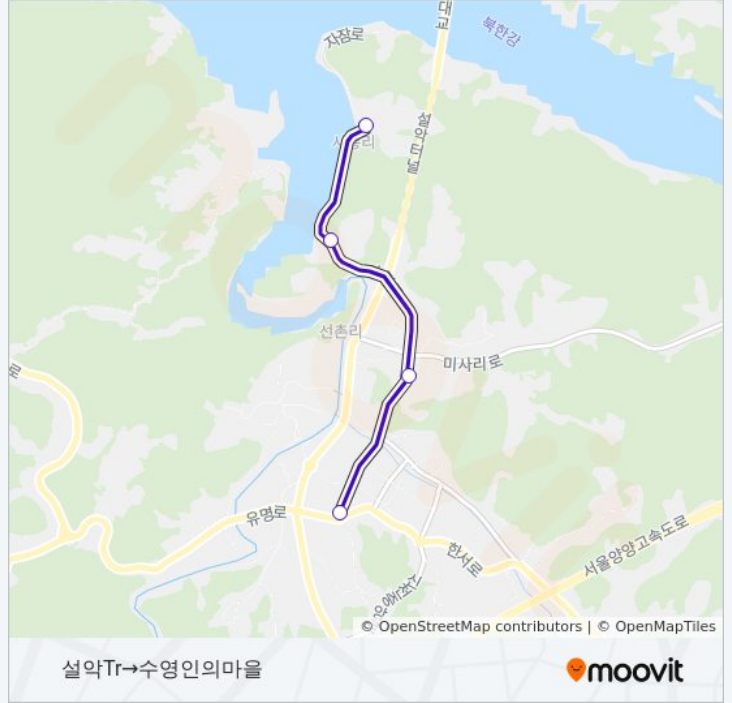

방향: 사릉리종점.청평리조트→설악터미널

정류장 5개

[노선 일정 보기](#)

사릉리종점.청평리조트

수영인의마을

사릉리마을회관

울업마을

설악터미널

사릉리중점.청평리조트→설악터미널

방향: 설악Tr→수영인의마을

정류장 4개

[노선 일정 보기](#)

설악Tr

울업마을

사릉리마을회관

수영인의마을

3219 버스 시간표

설악Tr→수영인의마을 경로 시간표:

일요일	07:30
월요일	07:30
화요일	07:30
수요일	07:30
목요일	07:30
금요일	07:30
토요일	07:30

3219 버스 정보

방향: 설악Tr→수영인의마을

정거장: 4

이동 시간: 8 분

노선 요약: