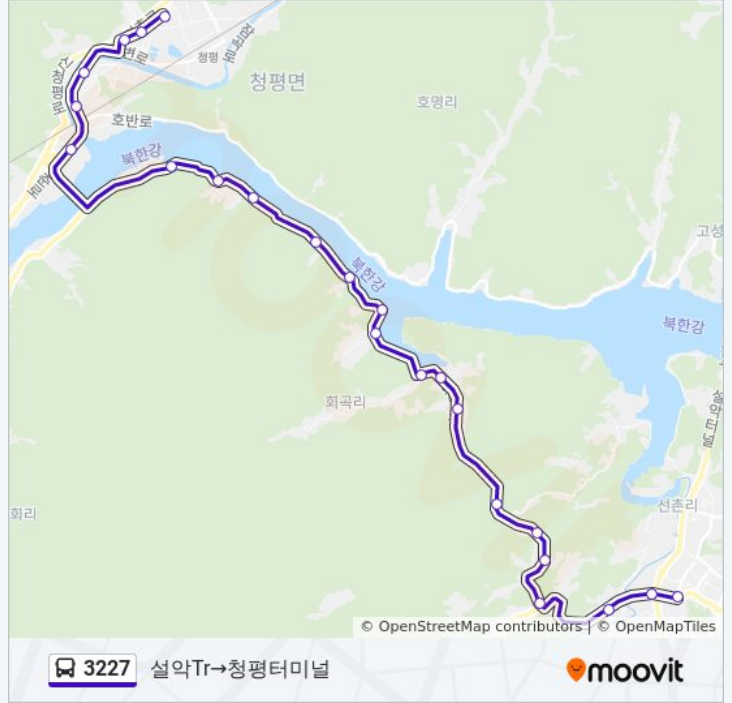

방향: 설악Tr→청평터미널

정류장 23개
[노선 일정 보기](#)

- 설악Tr
- 한각골부락
- 탐선부락
- 솔고개
- 열린효경원앞
- 보물섬
- 삼발골
- 능골
- 큰골
- 안골
- 양지말
- 회곡리
- 나이아가라
- 해방촌부락
- 바하마
- 뽕루봉
- 발전소
- 대성1리
- 팔각정
- 청평고등학교.청수아파트
- 삼거리.시장
- 농협

3227 버스 시간표

설악Tr→청평터미널 경로 시간표:

일요일	오전 5:20 - 오후 8:10
월요일	오전 5:20 - 오후 8:10
화요일	오전 5:20 - 오후 8:10
수요일	오전 5:20 - 오후 8:10
목요일	오전 5:20 - 오후 8:10
금요일	오전 5:20 - 오후 8:10
토요일	오전 5:20 - 오후 8:10

3227 버스 정보

방향: 설악Tr→청평터미널
정거장: 23
이동 시간: 29 분
노선 요약:

청평터미널

방향: 청평터미널→한각골부락

정류장 20개
[노선 일정 보기](#)

청평터미널

농협

시장입구

신청평대교

발전소

능골

삼밭골

보물섬

열린효경원앞

솔고개

3227 버스 시간표

청평터미널→한각골부락 경로 시간표:

일요일	오전 6:00 - 오후 9:00
월요일	오전 6:00 - 오후 9:00
화요일	오전 6:00 - 오후 9:00
수요일	오전 6:00 - 오후 9:00
목요일	오전 6:00 - 오후 9:00
금요일	오전 6:00 - 오후 9:00
토요일	오전 6:00 - 오후 9:00