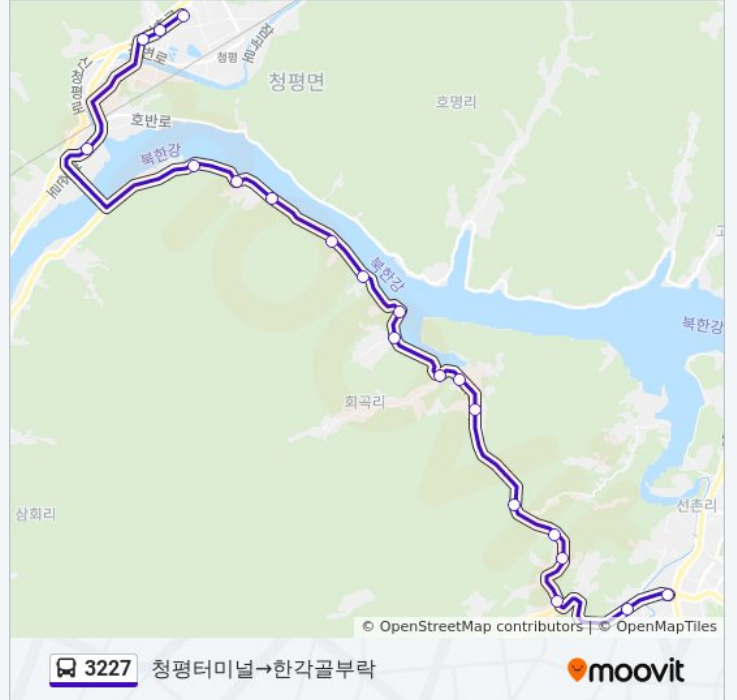

능골

삼밭골

보물섬

열린효경원앞

솔고개

3227 버스 시간표

청평터미널→한각골부락 경로 시간표:

일요일	오전 6:00 - 오후 9:00
월요일	오전 6:00 - 오후 9:00
화요일	오전 6:00 - 오후 9:00
수요일	오전 6:00 - 오후 9:00
목요일	오전 6:00 - 오후 9:00
금요일	오전 6:00 - 오후 9:00
토요일	오전 6:00 - 오후 9:00

3227 버스 정보

방향: 청평터미널→한각골부락

정거장: 20

이동 시간: 27 분

노선 요약:

탐선리

한각골부락

3227 버스 시간표와 경로 지도는 moovitapp.com 에서 오프라인 PDF로 사용할 수 있습니다. [무빗 앱](#) url을 사용하여 실시간 버스 시간, 기차 일정 또는 지하철 일정과 서울시 내의 모든 대중 교통의 단계별 방향안내를 받을 수 있습니다.