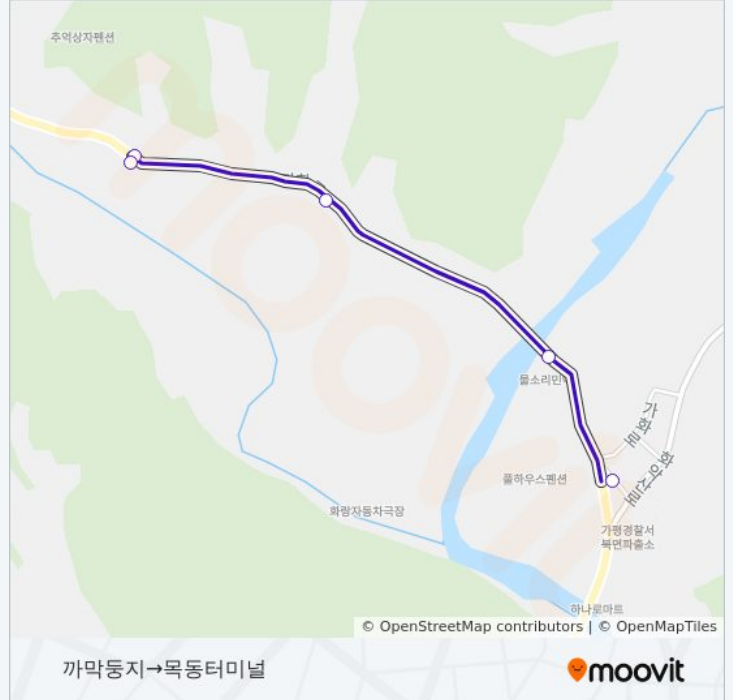

방향: 까막둥지→목동터미널

정류장 5개

[노선 일정 보기](#)

까막둥지

까막둥지(목동방면)

제령리하촌

범바위(목동방면)

목동터미널

### 3354 버스 시간표

까막둥지→목동터미널 경로 시간표:

일요일	오전 10:50 - 오후 5:05
월요일	오전 10:50 - 오후 5:05
화요일	오전 10:50 - 오후 5:05
수요일	오전 10:50 - 오후 5:05
목요일	오전 10:50 - 오후 5:05
금요일	오전 10:50 - 오후 5:05
토요일	오전 10:50 - 오후 5:05

### 3354 버스 정보

방향: 까막둥지→목동터미널

정거장: 5

이동 시간: 5 분

노선 요약:

까막동지→목동터미널

**방향: 목동터미널→제령리정미소**

정류장 3개

**3354 버스 정보**

방향: 목동터미널→제령리정미소

정거장: 3

이동 시간: 3 분

노선 요약:

3354 버스 시간표와 경로 지도는 [moovitapp.com](https://moovitapp.com) 에서 오프라인 PDF로 사용할 수 있습니다. [무빗 앱](#) url을 사용하여 실시간 버스 시간, 기차 일정 또는 지하철 일정과 서울시 내의 모든 대중 교통의 단계별 방향안내를 받을 수 있습니다.