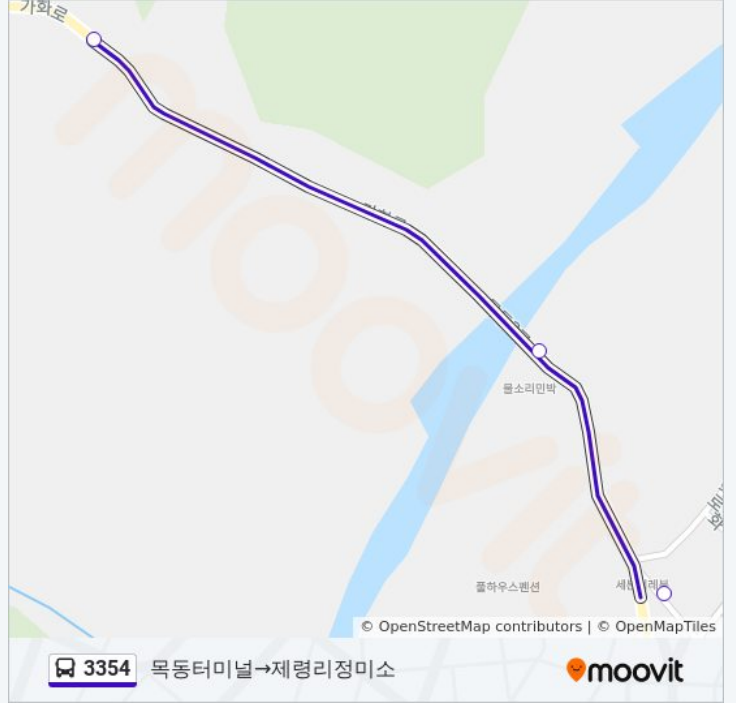

### 3354 버스 정보

방향: 까막둥지→목동터미널

정거장: 5

이동 시간: 5 분

노선 요약:

까막동지→목동터미널

**방향: 목동터미널→제령리정미소**

정류장 3개

[노선 일정 보기](#)

목동터미널

범바위

제령리정미소

**3354 버스 시간표**

목동터미널→제령리정미소 경로 시간표:

일요일	오전 10:30 - 오후 4:45
월요일	오전 10:30 - 오후 4:45
화요일	오전 10:30 - 오후 4:45
수요일	오전 10:30 - 오후 4:45
목요일	오전 10:30 - 오후 4:45
금요일	오전 10:30 - 오후 4:45
토요일	오전 10:30 - 오후 4:45

**3354 버스 정보**

방향: 목동터미널→제령리정미소

정거장: 3

이동 시간: 3 분

노선 요약:

3354 버스 시간표와 경로 지도는 [moovitapp.com](https://moovitapp.com) 에서 오프라인 PDF로 사용할 수 있습니다. [무빗 앱](#) url을 사용하여 실시간 버스 시간, 기차 일정 또는 지하철 일정과 서울시 내의 모든 대중 교통의 단계별 방향안내를 받을 수 있습니다.