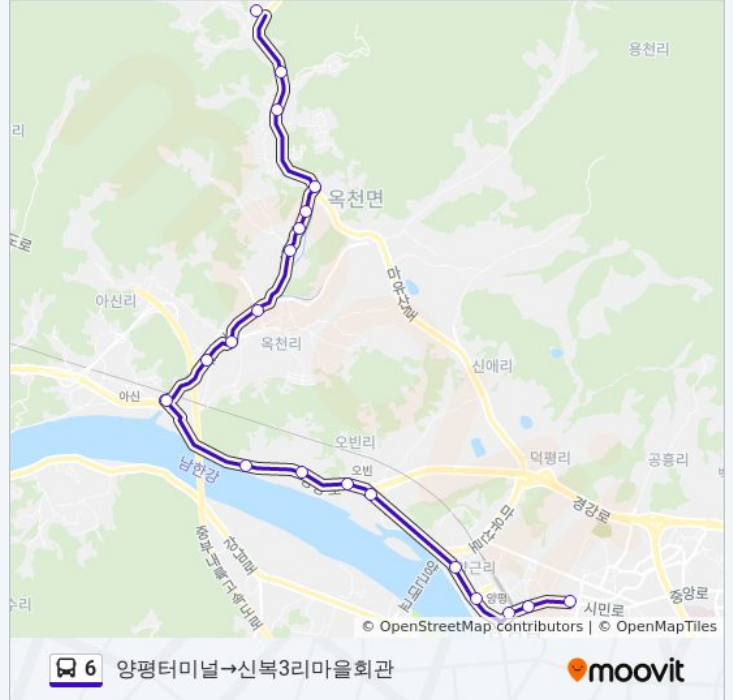

6

양평터미널→신복3리마을회관

웹사이트 모드로 보기

6 버스 노선(양평터미널→신복3리마을회관)은(는) 2 경로가 있습니다. 주중운영 시간은 다음과 같습니다:
 (1) 양평터미널→신복3리마을회관: 오전 6:40 - 오후 6:40(2) 한화리조트.종점→양평터미널: 오전 7:05 - 오후 7:25
 내 근처의 가장 가까운 6 버스를 찾으려면 무빗을 사용하여 다음 6 버스 도착시간을 확인하세요.

방향: 양평터미널→신복3리마을회관

정류장 20개
[노선 일정 보기](#)

- 양평터미널
- Kt양평
- 양평시장
- 양평군청사거리.양평역.농협
- 양평초등학교후문.Sk뷰아파트
- 오빈리.양평공업사
- 오빈3리.의무대앞
- 오빈2리.용뱀이
- 오빈2리덕구실
- 아신리아신역입구
- 옥천여단
- 옥천면사무소
- 옥천농협.체육공원
- 신복1리부대입구
- 신복1리마을회관
- 신복1리뒤뜰
- 신복1리동촌
- 신복2리복동마을
- 복동삼거리
- 신복3리마을회관

6 버스 시간표

양평터미널→신복3리마을회관 경로 시간표:

일요일	오전 6:40 - 오후 6:40
월요일	오전 6:40 - 오후 6:40
화요일	오전 6:40 - 오후 6:40
수요일	오전 6:40 - 오후 6:40
목요일	오전 6:40 - 오후 6:40
금요일	오전 6:40 - 오후 6:40
토요일	오전 6:40 - 오후 6:40

6 버스 정보

방향: 양평터미널→신복3리마을회관
 정거장: 20
 이동 시간: 26 분
 노선 요약:

6 버스 시간표

한화리조트.종점→양평터미널 경로 시간표:

일요일	오전 7:05 - 오후 7:25
월요일	오전 7:05 - 오후 7:25
화요일	오전 7:05 - 오후 7:25
수요일	오전 7:05 - 오후 7:25
목요일	오전 7:05 - 오후 7:25
금요일	오전 7:05 - 오후 7:25
토요일	오전 7:05 - 오후 7:25

6 버스 정보

방향: 한화리조트.종점→양평터미널
정거장: 21
이동 시간: 34 분
노선 요약: