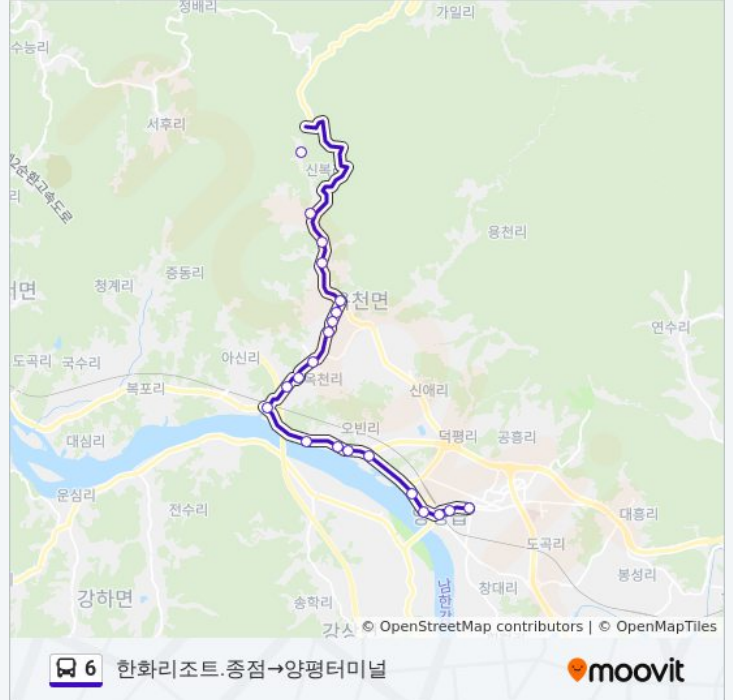

양평시장

Kt양평

양평터미널

6 버스 시간표와 경로 지도는 moovitapp.com 에서 오프라인 PDF로 사용할 수 있습니다. [무빗 앱](#) url을 사용하여 실시간 버스 시간, 기차 일정 또는 지하철 일정과 서울시 내의 모든 대중 교통의 단계별 방향안내를 받을 수 있습니다.

[무빗에 대해](#) • [MaaS 솔루션](#) • [지원 국가](#) • [무빗터 커뮤니티](#)

© 2023 무빗 - 모든 권리가 보호됨

실시간 도착 시간을 확인하세요