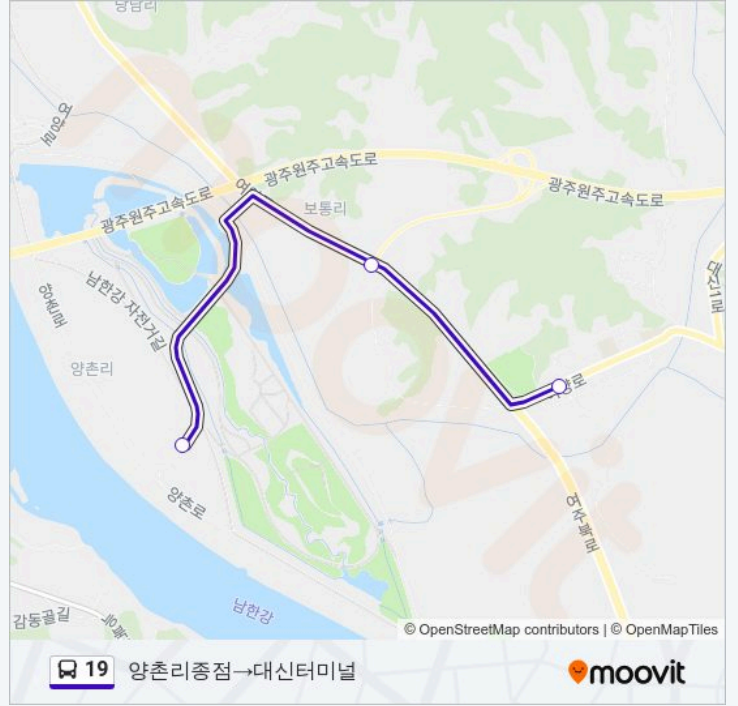

19

대신터미널→보통리

앱 얻기

19 버스 노선 (대신터미널→보통리)은(는) 2 경로가 있습니다. 주중운영 시간은 다음과 같습니다:
(1) 대신터미널→보통리: 07:20 - 15:15(2) 양촌리종점→대신터미널: 07:30 - 15:10
내 근처의 가장 가까운 19 버스를 찾으려면 무빗을 사용하여 다음 19 버스 도착시간을 확인하세요.

방향: 대신터미널→보통리

정류장 2개

[노선 일정 보기](#)

대신터미널

보통리

19 버스 시간표

대신터미널→보통리 경로 시간표:

일요일	07:20 - 15:15
월요일	07:20 - 15:15
화요일	07:20 - 15:15
수요일	07:20 - 15:15
목요일	07:20 - 15:15
금요일	07:20 - 15:15
토요일	07:20 - 15:15

19 버스 정보

방향: 대신터미널→보통리

정거장: 2

이동 시간: 3 분

노선 요약:

방향: 양촌리종점→대신터미널

정류장 3개
[노선 일정 보기](#)

- 양촌리종점
- 보통리
- 대신터미널

19 버스 시간표

양촌리종점→대신터미널 경로 시간표:

일요일	07:30 - 15:10
월요일	07:30 - 15:10
화요일	07:30 - 15:10
수요일	07:30 - 15:10
목요일	07:30 - 15:10
금요일	07:30 - 15:10
토요일	07:30 - 15:10

19 버스 정보

방향: 양촌리종점→대신터미널
 정거장: 3
 이동 시간: 6 분
 노선 요약:

19 버스 시간표와 경로 지도는 moovitapp.com 에서 오프라인 PDF로 사용할 수 있습니다. 무빗 앱 url을 사용하여 실시간 버스 시간, 기차 일정 또는 지하철 일정과 서울시 내의 모든 대중 교통의 단계별 방향안내를 받을 수 있습니다.