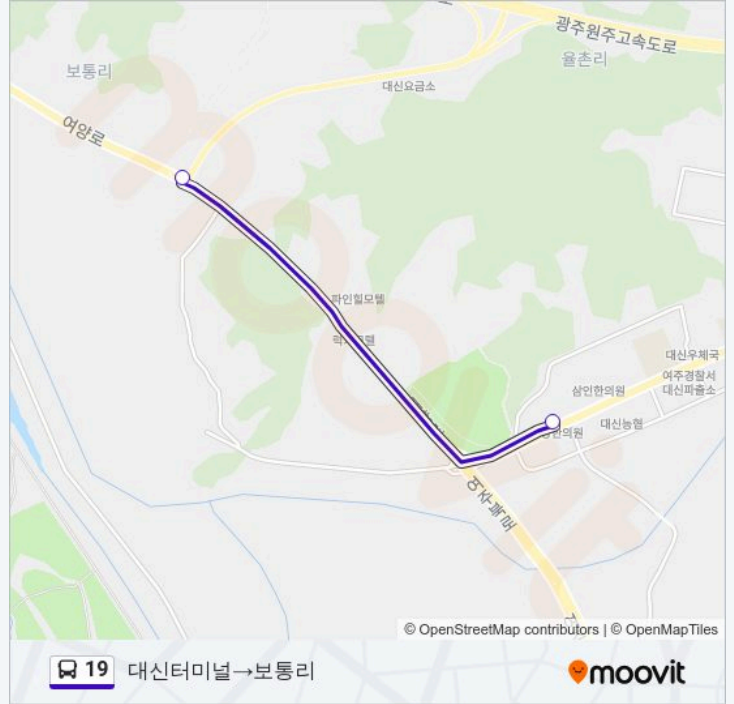

19

대신터미널→보통리

앱 얻기

19 버스 노선 (대신터미널→보통리)은(는) 2 경로가 있습니다. 주중운영 시간은 다음과 같습니다:
(1) 대신터미널→보통리: 07:20 - 15:15(2) 양촌리종점→대신터미널: 07:30 - 15:10
내 근처의 가장 가까운 19 버스를 찾으려면 무빗을 사용하여 다음 19 버스 도착시간을 확인하세요.

방향: 대신터미널→보통리

정류장 2개

[노선 일정 보기](#)

대신터미널

보통리

19 버스 시간표

대신터미널→보통리 경로 시간표:

일요일	07:20 - 15:15
월요일	07:20 - 15:15
화요일	07:20 - 15:15
수요일	07:20 - 15:15
목요일	07:20 - 15:15
금요일	07:20 - 15:15
토요일	07:20 - 15:15

19 버스 정보

방향: 대신터미널→보통리

정거장: 2

이동 시간: 3 분

노선 요약:

방향: 양촌리종점→대신터미널

정류장 3개
[노선 일정 보기](#)

- 양촌리종점
- 보통리
- 대신터미널

19 버스 시간표

양촌리종점→대신터미널 경로 시간표:

일요일	07:30 - 15:10
월요일	07:30 - 15:10
화요일	07:30 - 15:10
수요일	07:30 - 15:10
목요일	07:30 - 15:10
금요일	07:30 - 15:10
토요일	07:30 - 15:10

19 버스 정보

방향: 양촌리종점→대신터미널
 정거장: 3
 이동 시간: 6 분
 노선 요약:

19 버스 시간표와 경로 지도는 moovitapp.com 에서 오프라인 PDF로 사용할 수 있습니다. 무빗 앱 url을 사용하여 실시간 버스 시간, 기차 일정 또는 지하철 일정과 서울시 내의 모든 대중 교통의 단계별 방향안내를 받을 수 있습니다.