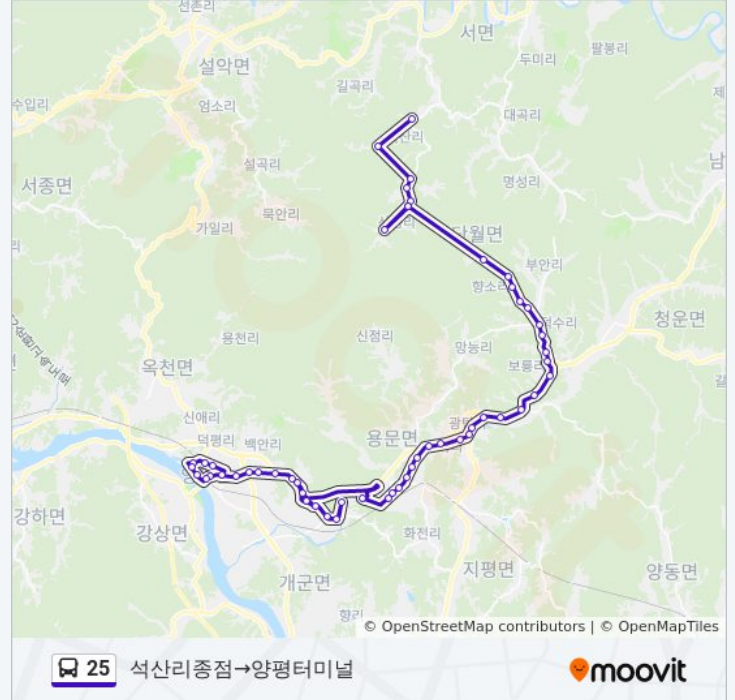

Kt양평

양평시장

양평군청사거리.양평역.농협

양평초등학교후문.Sk뷰아파트

양평군민회관.보건소

현대아파트.휴먼빌아파트

양평중학교

양평터미널

방향: 양평터미널→석산1리.돌고개

정류장 59개

[노선 일정 보기](#)

- 양평터미널
- 양평중학교
- 현대아파트.그린아파트
- 양평군민회관.보건소
- Sk아파트
- 양평초교.지적공사
- 양평군청.양평역.군농협
- 양평시장
- Kt양평
- 양평등초교
- 백안1리흰골
- 백안2리장골
- 도곡2리입구.양평월드휴게소
- 양평.월드휴게소
- 대흥2리셋골
- 대흥1리황골
- 봉성1리노인요양원
- 봉성1리고개
- 봉성2리원덕역입구
- 삼성2리
- 삼성리원골.기도원
- 파라다이스호텔
- 용문우체국
- 용문터미널
- 용문축협
- 용문중고교
- 마룡리마내골
- 마룡삼거리
- 마룡2리쪽박골
- 금곡리

25 버스 시간표

양평터미널→석산1리.돌고개 경로 시간표:

일요일	오전 11:30 - 오후 3:30
월요일	오전 11:30 - 오후 3:30
화요일	오전 11:30 - 오후 3:30
수요일	오전 11:30 - 오후 3:30
목요일	오전 11:30 - 오후 3:30
금요일	오전 11:30 - 오후 3:30
토요일	오전 11:30 - 오후 3:30

25 버스 정보

방향: 양평터미널→석산1리.돌고개