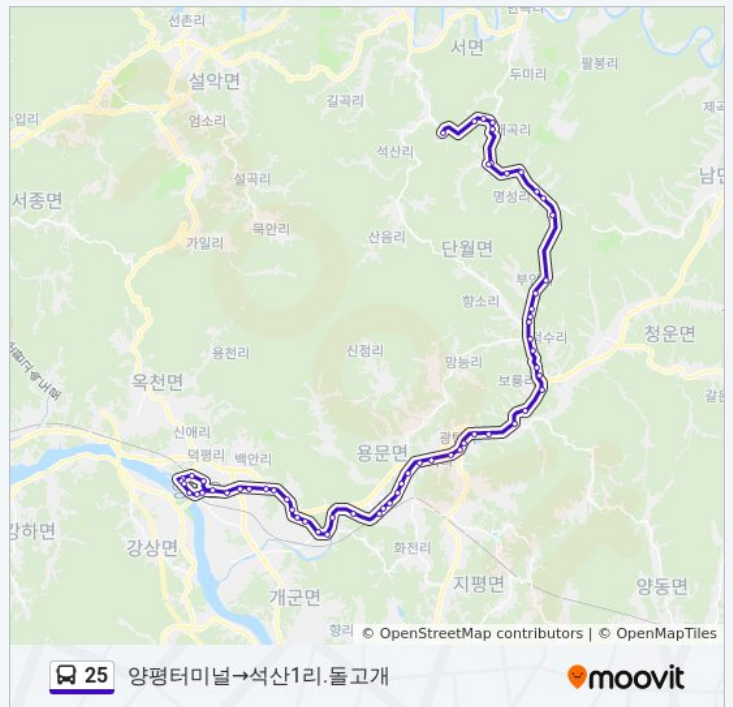

방향: 양평터미널→석산1리.돌고개

정류장 59개

[노선 일정 보기](#)

- 양평터미널
- 양평중학교
- 현대아파트.그린아파트
- 양평군민회관.보건소
- Sk아파트
- 양평초교.지적공사
- 양평군청.양평역.군농협
- 양평시장
- Kt양평
- 양평등초교
- 백안1리흰골
- 백안2리장골
- 도곡2리입구.양평월드휴게소
- 양평.월드휴게소
- 대흥2리셋골
- 대흥1리황골
- 봉성1리노인요양원
- 봉성1리고개
- 봉성2리원덕역입구
- 삼성2리
- 삼성리원골.기도원
- 파라다이스호텔
- 용문우체국
- 용문터미널
- 용문축협
- 용문중고교
- 마룡리마내골
- 마룡삼거리
- 마룡2리쪽박골
- 금곡리

25 버스 시간표

양평터미널→석산1리.돌고개 경로 시간표:

일요일	오전 11:30 - 오후 3:30
월요일	오전 11:30 - 오후 3:30
화요일	오전 11:30 - 오후 3:30
수요일	오전 11:30 - 오후 3:30
목요일	오전 11:30 - 오후 3:30
금요일	오전 11:30 - 오후 3:30
토요일	오전 11:30 - 오후 3:30

25 버스 정보

방향: 양평터미널→석산1리.돌고개

정거장: 59

이동 시간: 89 분

노선 요약:

광탄문화마을

광탄삼거리

광탄리.봉황정

봉상2리.대낭골

봉상2리수미뜰