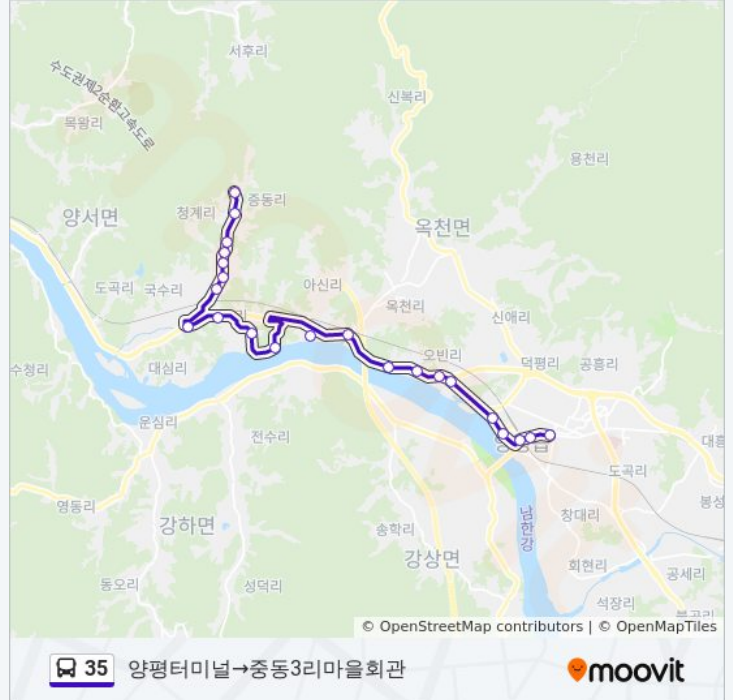

북포2리.귀벼울마을

북포1리

북포1리

청계1리중말

진개울

대하초교정문

35 버스 시간표

양평터미널→중동3리마을회관 경로 시간표:

일요일	오전 6:40 - 오전 7:10
월요일	오전 6:40 - 오전 7:10
화요일	오전 6:40 - 오전 7:10
수요일	오전 6:40 - 오전 7:10
목요일	오전 6:40 - 오전 7:10
금요일	오전 6:40 - 오전 7:10
토요일	오전 6:40 - 오전 7:10

35 버스 정보

방향: 양평터미널→중동3리마을회관

정거장: 22

이동 시간: 35 분

노선 요약:

청계산등산로입구

중동1리동편마을회관

청계2리반월형마을

중동3리마을회관

35 버스 시간표와 경로 지도는 moovitapp.com 에서 오프라인 PDF로 사용할 수 있습니다. [무빗 앱](#) url을 사용하여 실시간 버스 시간, 기차 일정 또는 지하철 일정과 서울시 내의 모든 대중 교통의 단계별 방향안내를 받을 수 있습니다.

[무빗에 대해](#) · [MaaS 솔루션](#) · [지원 국가](#) · [무빗커뮤니티](#)