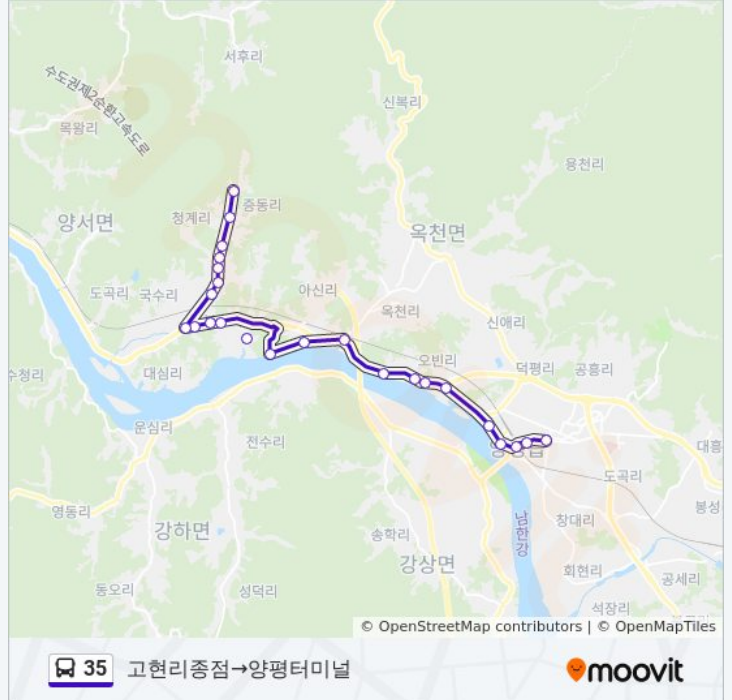

정류장 24개

[노선 일정 보기](#)

- 고현리종점
- 청계2리반월형마을
- 중동1리동편마을회관
- 대하초교
- 대하초등학교정문
- 진개울
- 청계1리중말
- 우연모텔
- 북포1리양수콩나물국밥
- 북포리고개
- 북포2리
- 북포2리귀벼울마을
- 아세아연합신학대학후문
- 아신2리기곡마을
- 아신리.아신역입구
- 오빈2리덕구실
- 오빈2리용뱀이
- 오빈3리의무대
- 오빈리.양평공업사
- 양평초교.지적공사
- 양평군청.양평역.군농협
- 양평시장

35 버스 시간표

고현리종점→양평터미널 경로 시간표:

일요일	오전 7:15
월요일	오전 7:15
화요일	오전 7:15
수요일	오전 7:15
목요일	오전 7:15
금요일	오전 7:15
토요일	오전 7:15

35 버스 정보

방향: 고현리종점→양평터미널

정거장: 24

이동 시간: 38 분

노선 요약:

Kt양평

양평터미널

방향: 양평터미널→중동3리마을회관

정류장 22개
[노선 일정 보기](#)

양평터미널

Kt양평

양평시장

양평군청사거리.양평역.농협

일요일	오전 6:40 - 오전 7:10
월요일	오전 6:40 - 오전 7:10
화요일	오전 6:40 - 오전 7:10
수요일	오전 6:40 - 오전 7:10
목요일	오전 6:40 - 오전 7:10
금요일	오전 6:40 - 오전 7:10
토요일	오전 6:40 - 오전 7:10

35 버스 정보

방향: 양평터미널→중동3리마을회관

정거장: 22

이동 시간: 35 분

노선 요약: