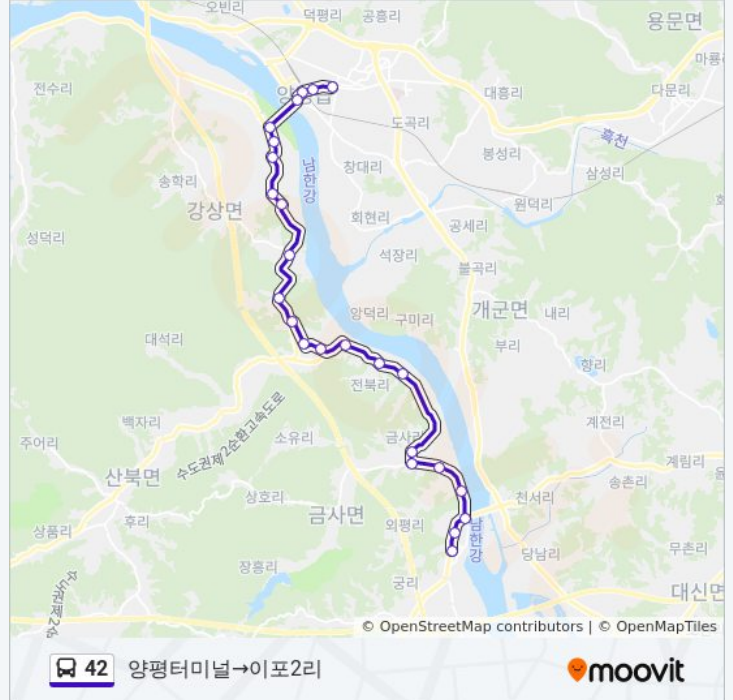

#### 42 버스 시간표

양평터미널→이포2리 경로 시간표:

일요일	오전 8:20 - 오후 6:25
월요일	오전 8:20 - 오후 6:25
화요일	오전 8:20 - 오후 6:25
수요일	오전 8:20 - 오후 6:25
목요일	오전 8:20 - 오후 6:25
금요일	오전 8:20 - 오후 6:25
토요일	오전 8:20 - 오후 6:25

#### 42 버스 정보

방향: 양평터미널→이포2리

정거장: 24

이동 시간: 41 분

노선 요약:

수곳말이포1리

이포2리

**방향: 이포리→양평터미널**

금사리입구

금사리

당골

전북리종점

전북유원지입구

세심아랫마을

세월초등학교

세월리다래골

세월리고개

화양2리

교평2리.윗서라우

교평2리서라우

**42 버스 시간표**

이포리→양평터미널 경로 시간표:

일요일	오전 9:20 - 오후 6:25
월요일	오전 9:20 - 오후 6:25
화요일	오전 9:20 - 오후 6:25
수요일	오전 9:20 - 오후 6:25
목요일	오전 9:20 - 오후 6:25
금요일	오전 9:20 - 오후 6:25
토요일	오전 9:20 - 오후 6:25