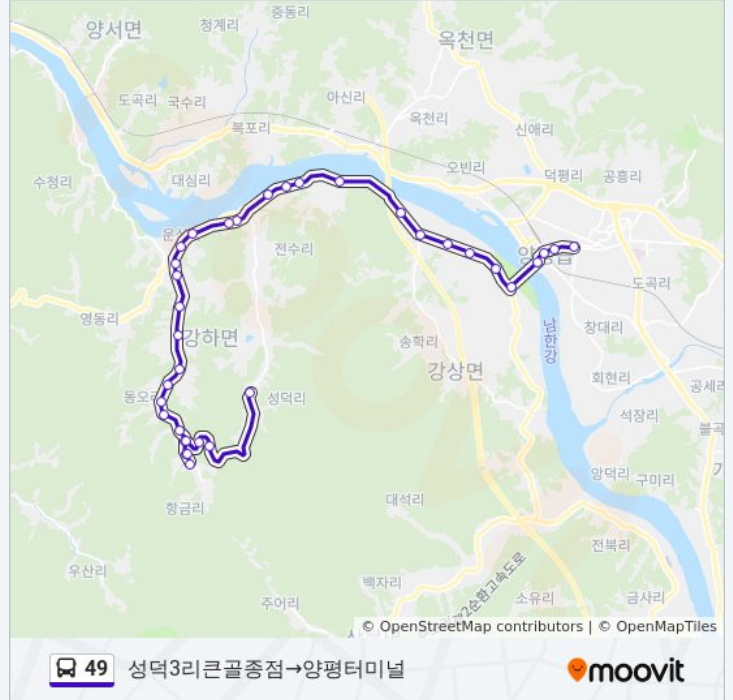

방향: 성덕3리큰골종점→양평터미널

정류장 35개
[노선 일정 보기](#)

- 성덕3리큰골종점
- 수림마을
- 항금리전원주택
- 항금리삼거리
- 항금리느티나무
- 항금리.문화마을
- 항금리느티나무
- 항금리삼거리
- 항금리송구벌
- 동오2리느티나무
- 동오2리마을회관
- 동오2리
- 동오1리강남
- 동오1리
- 왕창1리
- 왕창3리
- 운심2리.바탕골
- 운심2리신덕주유소
- 강하농산물집하장
- 강하초교면사무소
- 운심1리삼거리
- 전수2리웰파크병원

49 버스 시간표

성덕3리큰골종점→양평터미널 경로 시간표:

일요일	오전 7:35 - 오후 5:35
월요일	오전 7:35 - 오후 5:35
화요일	오전 7:35 - 오후 5:35
수요일	오전 7:35 - 오후 5:35
목요일	오전 7:35 - 오후 5:35
금요일	오전 7:35 - 오후 5:35
토요일	오전 7:35 - 오후 5:35

49 버스 정보

방향: 성덕3리큰골종점→양평터미널
 정거장: 35
 이동 시간: 53 분
 노선 요약:

전수리옹화산방

전수1리다리앞

전수1리힐하우스

병산1리

병산1리

병산4리

성우아파트2.3단지앞

교평3리.한전

강상우체국

양평대교입구삼거리

양평시장

Kt양평

양평터미널

방향: 양평터미널→성덕4리.피쉬랜드

정류장 24개

[노선 일정 보기](#)