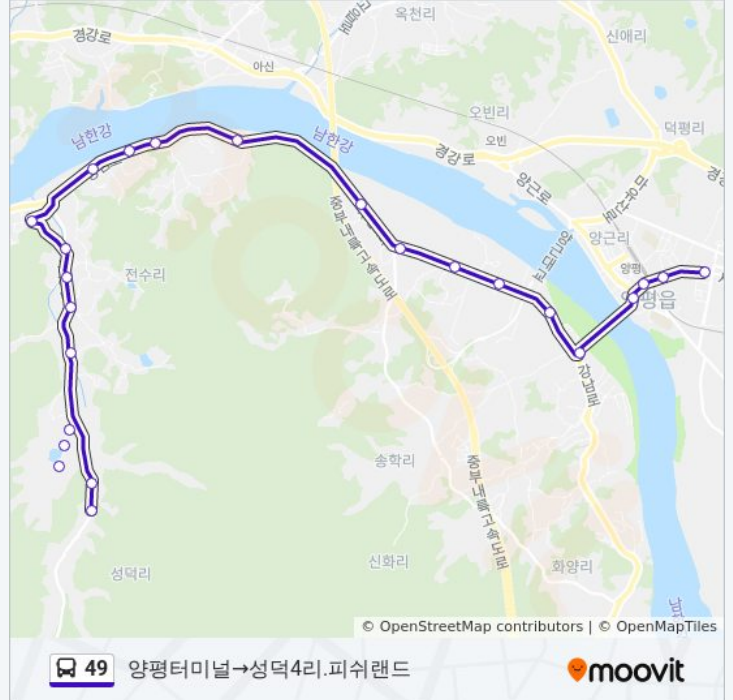

전수2리

전수3리그린낙시터

전수3리

성덕2리마을회관

성덕4리양지말입구

성덕4리음지말

성덕4리

성덕4리.피쉬랜드

49 버스 시간표와 경로 지도는 moovitapp.com 에서 오프라인 PDF로 사용할 수 있습니다. [무빗 앱](#) url을 사용하여 실시간 버스 시간, 기차 일정 또는 지하철 일정과 서울시 내의 모든 대중 교통의 단계별 방향안내를 받을 수 있습니다.

[무빗에 대해](#) • [MaaS 솔루션](#) • [지원 국가](#) • [무빗커뮤니티](#)

© 2023 무빗 - 모든 권리가 보호됨

실시간 도착 시간을 확인하세요