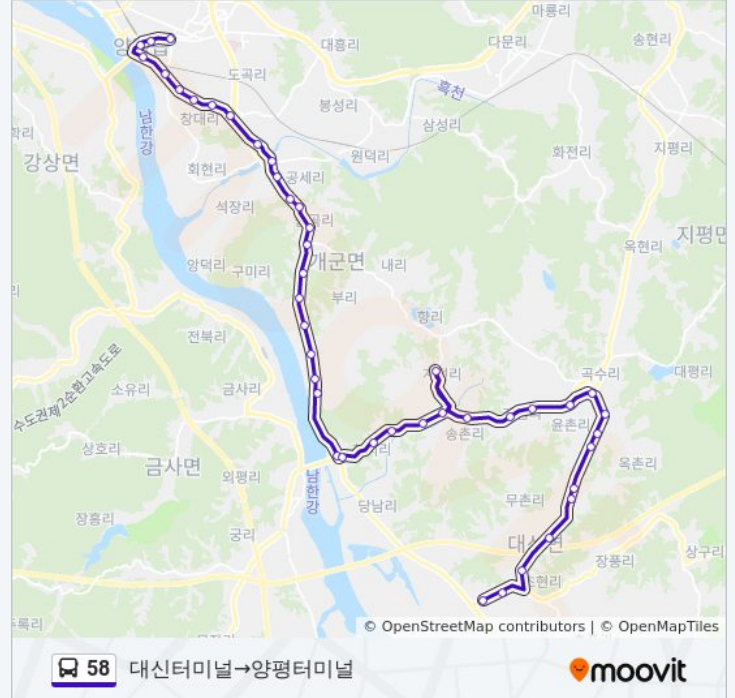

**정거장:** 43

**이동 시간:** 72 분

**노선 요약:**

상자포리안말

개군터미널

군관사앞

구미리입구

방죽골

불곡리부대앞

불곡리

공세2리무술

예비군대대

석장리입구

신내대명콘도

회현리.사령부

통신대대

**방향: 양평터미널→경기관광고**

정류장 43개

[노선 일정 보기](#)

양평터미널

Kt양평

양평시장

양평군청.양평역.군농협

양평고교입구삼거리