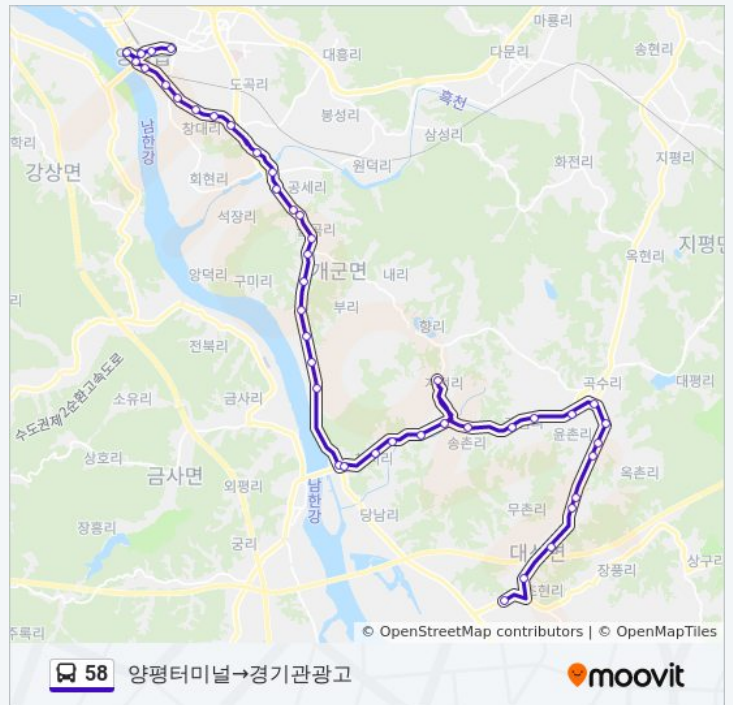

방향: 양평터미널→경기관광고

정거장: 43

이동 시간: 62 분

노선 요약:

58 버스 시간표와 경로 지도는 moovitapp.com 에서 오프라인 PDF로 사용할 수 있습니다. [무빗앱](#) url을 사용하여 실시간 버스 시간, 기차 일정 또는 지하철 일정과 서울시 내의 모든 대중 교통의 단계별 방향안내를 받을 수 있습니다.

[무빗에 대해](#) · [MaaS 솔루션](#) · [지원 국가](#) · [무비터 커뮤니티](#)