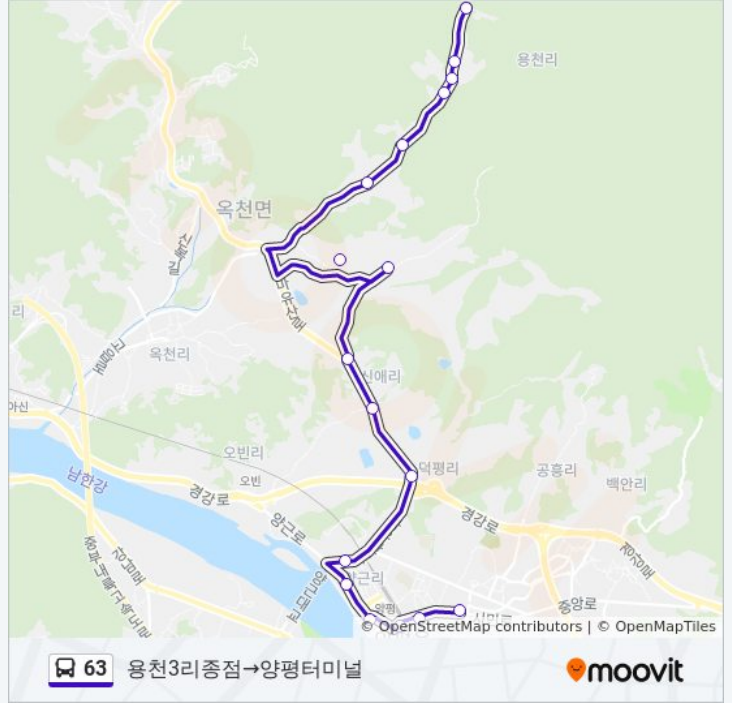

방향: 양평터미널→용천3리.설매재

정거장: 22

이동 시간: 30 분

노선 요약:

방향: 용천3리종점→양평터미널

정류장 17개
[노선 일정 보기](#)

- 용천3리종점
- 용천3리.예사랑
- 용천3리.용천사슴목장앞
- 용천3리
- 용천3리.발해
- 용천3리마을회관
- 용천1리마을회관
- 용천2리사나사입구
- 신애2리애곡
- 신애리방앗간
- 덕평2리신병훈련소
- 양평군민회관.보건소
- 양평초교.지적공사
- 양평군청.양평역.군농협
- 양평시장
- Kt양평
- 양평터미널

63 버스 시간표

용천3리종점→양평터미널 경로 시간표:

일요일	오전 7:10 - 오후 5:50
월요일	오전 7:10 - 오후 5:50
화요일	오전 7:10 - 오후 5:50
수요일	오전 7:10 - 오후 5:50
목요일	오전 7:10 - 오후 5:50
금요일	오전 7:10 - 오후 5:50
토요일	오전 7:10 - 오후 5:50

63 버스 정보

방향: 용천3리종점→양평터미널
정거장: 17
이동 시간: 28 분
노선 요약: