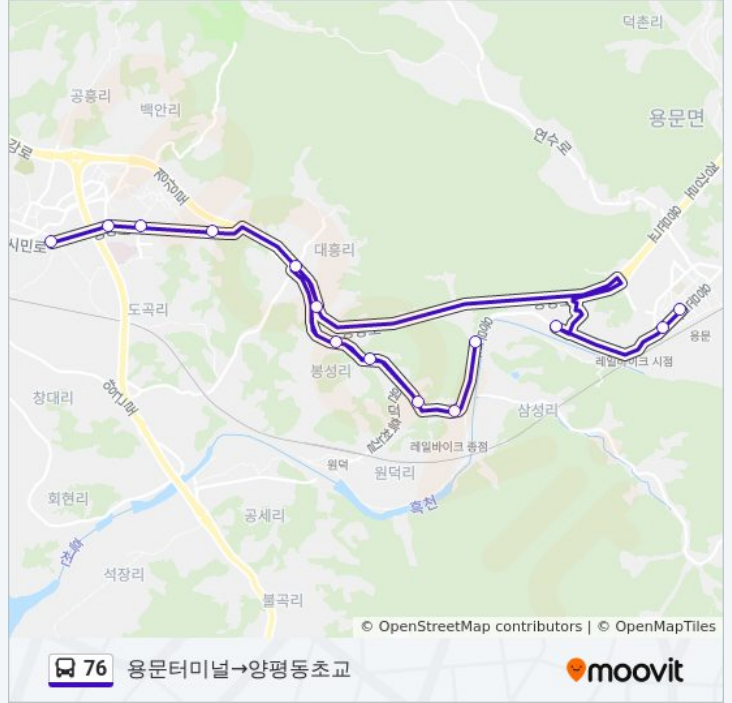

76

용문터미널→양평동초교

웹사이트 모드로 보기

76 버스 노선 용문터미널→양평동초교에는 하나의 경로가 있습니다. 주중의 운영시간은 다음과 같습니다:

(1) 용문터미널→양평동초교: 오전 10:40

내 근처의 가장 가까운 76 버스를 찾으려면 무빗을 사용하여 다음 76 버스 도착시간을 확인하세요.

방향: 용문터미널→양평동초교

정류장 14개

[노선 일정 보기](#)

- 용문터미널
- 용문우체국
- 파라다이스호텔
- 삼성리원골.기도원
- 삼성2리
- 봉성2리원덕역입구
- 봉성1리고개
- 봉성1리노인요양원
- 대흥1리황골
- 대흥2리셋골
- 양평월드휴게소
- 백안2리장골
- 백안1리흰골
- 양평동초교

76 버스 시간표

용문터미널→양평동초교 경로 시간표:

일요일	오전 10:40
월요일	오전 10:40
화요일	오전 10:40
수요일	오전 10:40
목요일	오전 10:40
금요일	오전 10:40
토요일	오전 10:40

76 버스 정보

방향: 용문터미널→양평동초교

정거장: 14

이동 시간: 21 분

노선 요약:

76 버스 시간표와 경로 지도는 moovitapp.com 에서 오프라인 PDF로 사용할 수 있습니다. [무빗 앱](#) url을 사용하여 실시간 버스 시간, 기차 일정 또는 지하철 일정과 서울시 내의 모든 대중 교통의 단계별 방향안내를 받을 수 있습니다.

[무빗에 대해](#) • [MaaS 솔루션](#) • [지원 국가](#) • [무빗커뮤니티](#)