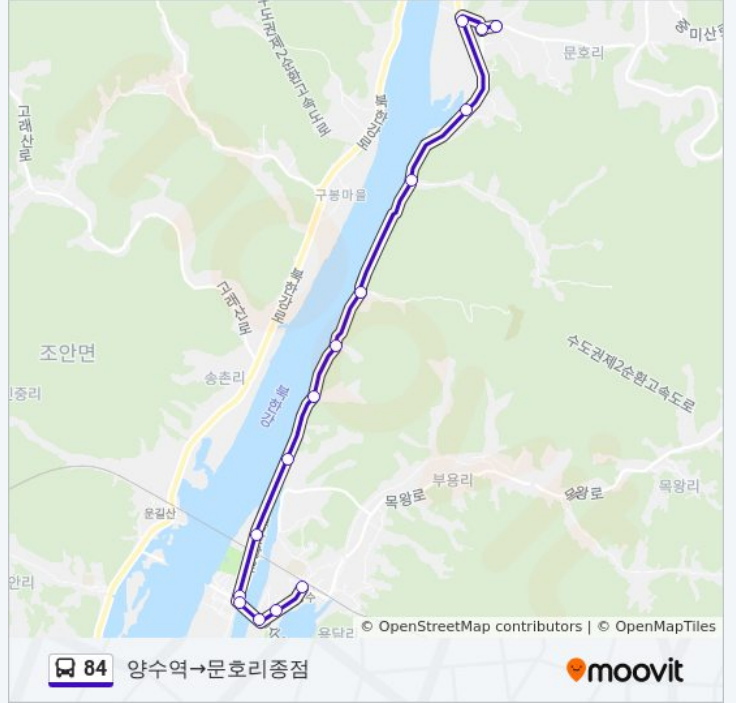

84

문호리종점→양서면사무소

웹사이트 모드로 보기

84 버스 노선 (문호리종점→양서면사무소)은(는) 2 경로가 있습니다. 주중운영 시간은 다음과 같습니다:
 (1) 문호리종점→양서면사무소: 오전 7:55 - 오후 9:15(2) 양수역→문호리종점: 오전 8:10 - 오후 9:30
 내 근처의 가장 가까운 84 버스를 찾으려면 무빗을 사용하여 다음 84 버스 도착시간을 확인하세요.

방향: 문호리종점→양서면사무소

정류장 13개

[노선 일정 보기](#)

- 문호리종점
- 문호삼거리.서종파출소
- 문호1리
- 가루개
- 문호6리수대울
- 노적사입구.건지미
- 산약골
- 괘미
- 양수1리골용진
- 양수3리
- 양수리삼거리
- 양수리두물머리
- 양서면사무소

84 버스 시간표

문호리종점→양서면사무소 경로 시간표:

일요일	오전 7:55 - 오후 9:15
월요일	오전 7:55 - 오후 9:15
화요일	오전 7:55 - 오후 9:15
수요일	오전 7:55 - 오후 9:15
목요일	오전 7:55 - 오후 9:15
금요일	오전 7:55 - 오후 9:15
토요일	오전 7:55 - 오후 9:15

84 버스 정보

방향: 문호리종점→양서면사무소

정거장: 13

이동 시간: 21 분

노선 요약:

방향: 양수역→문호리종점

정류장 15개
[노선 일정 보기](#)

- 양수역
- 양서면사무소
- 양서면사무소.체육공원.용담1리
- 양수리두물머리
- 양수리삼거리
- 양수3리
- 양수1리골용진
- 괘미
- 산약골
- 노적사입구.건지미
- 문호6리수대울
- 가루개
- 문호1리
- 서종파출소.문호삼거리
- 문호리종점

84 버스 시간표

양수역→문호리종점 경로 시간표:

일요일	오전 8:10 - 오후 9:30
월요일	오전 8:10 - 오후 9:30
화요일	오전 8:10 - 오후 9:30
수요일	오전 8:10 - 오후 9:30
목요일	오전 8:10 - 오후 9:30
금요일	오전 8:10 - 오후 9:30
토요일	오전 8:10 - 오후 9:30

84 버스 정보

방향: 양수역→문호리종점
정거장: 15
이동 시간: 21 분
노선 요약: