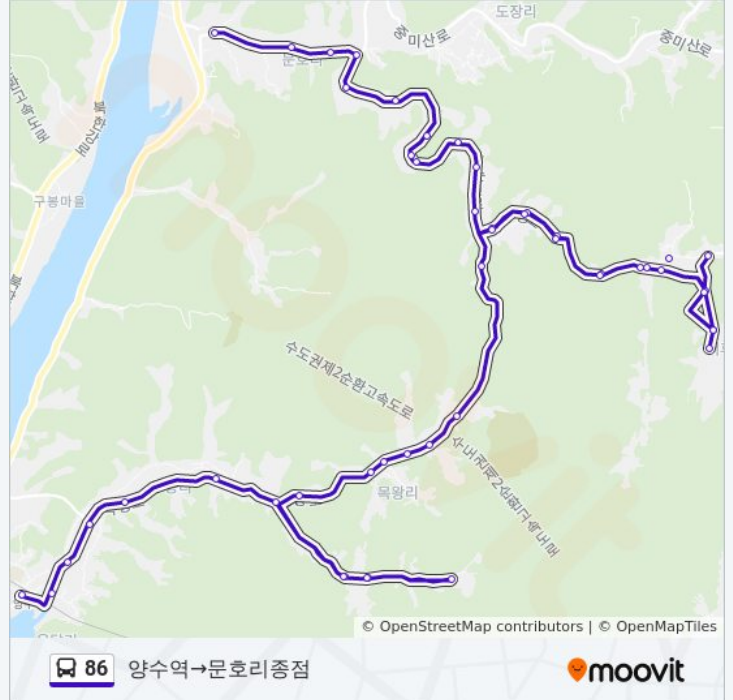

86

문호리종점→양서면사무소

웹사이트 모드로 보기

86 버스 노선 (문호리종점→양서면사무소)은(는) 2 경로가 있습니다. 주중운영 시간은 다음과 같습니다:
(1) 문호리종점→양서면사무소: 오전 11:25 - 오후 3:55 (2) 양수역→문호리종점: 오전 11:45 - 오후 4:15
내 근처의 가장 가까운 86 버스를 찾으려면 무빗을 사용하여 다음 86 버스 도착시간을 확인하세요.

86 버스 정보

방향: 문호리종점→양서면사무소

정거장: 13

이동 시간: 18 분

노선 요약:

방향: 양수역→문호리종점

정류장 49개
[노선 일정 보기](#)

- 양수역
- 천주교입구
- 부용2리.농기계수리센터
- 부용2리교회입구
- 부용2리사자골
- 부용1리마을회관앞
- 목왕삼거리
- 느티나무
- 목양2리회관앞.동막골
- 양수리수양관
- 목양2리회관앞.동막골
- 느티나무
- 지장사입구
- 목왕1리.송백
- 목왕1리대한수도원
- 목왕1리마을회관
- 목왕1리종점
- 목왕1리.벗고개

86 버스 시간표

양수역→문호리종점 경로 시간표:

| | |
|-----|--------------------|
| 일요일 | 오전 11:45 - 오후 4:15 |
| 월요일 | 오전 11:45 - 오후 4:15 |
| 화요일 | 오전 11:45 - 오후 4:15 |
| 수요일 | 오전 11:45 - 오후 4:15 |
| 목요일 | 오전 11:45 - 오후 4:15 |
| 금요일 | 오전 11:45 - 오후 4:15 |
| 토요일 | 오전 11:45 - 오후 4:15 |

86 버스 정보

방향: 양수역→문호리종점
정거장: 49
이동 시간: 62 분
노선 요약:

수능2리.장수마을
 수능2리.윗샘말
 수능2리마을회관
 수능2리.민보루산장앞
 성민교회
 서후1리.송골
 서후1리
 서후1리.셋말
 서후2리마을회관
 서후2리종점
 서후2리마을회관
 서후1리셋말
 서후1리교회
 서후1리마을회관
 서후1리송골
 성민교회
 수능2리.민보루산장앞
 수능2리능곡마을회관
 수능2리삼거리
 수능2리시인마을
 수능1리홍골
 수능1리.장현교
 수능1리마을회관
 수능1리.장현부락
 수능1리.수능마트앞
 황순원문학촌소나기마을
 수능1리낙촌다리앞
 수능.도장리입구삼거리
 마진배
 마진배목원동산앞
 문호리종점